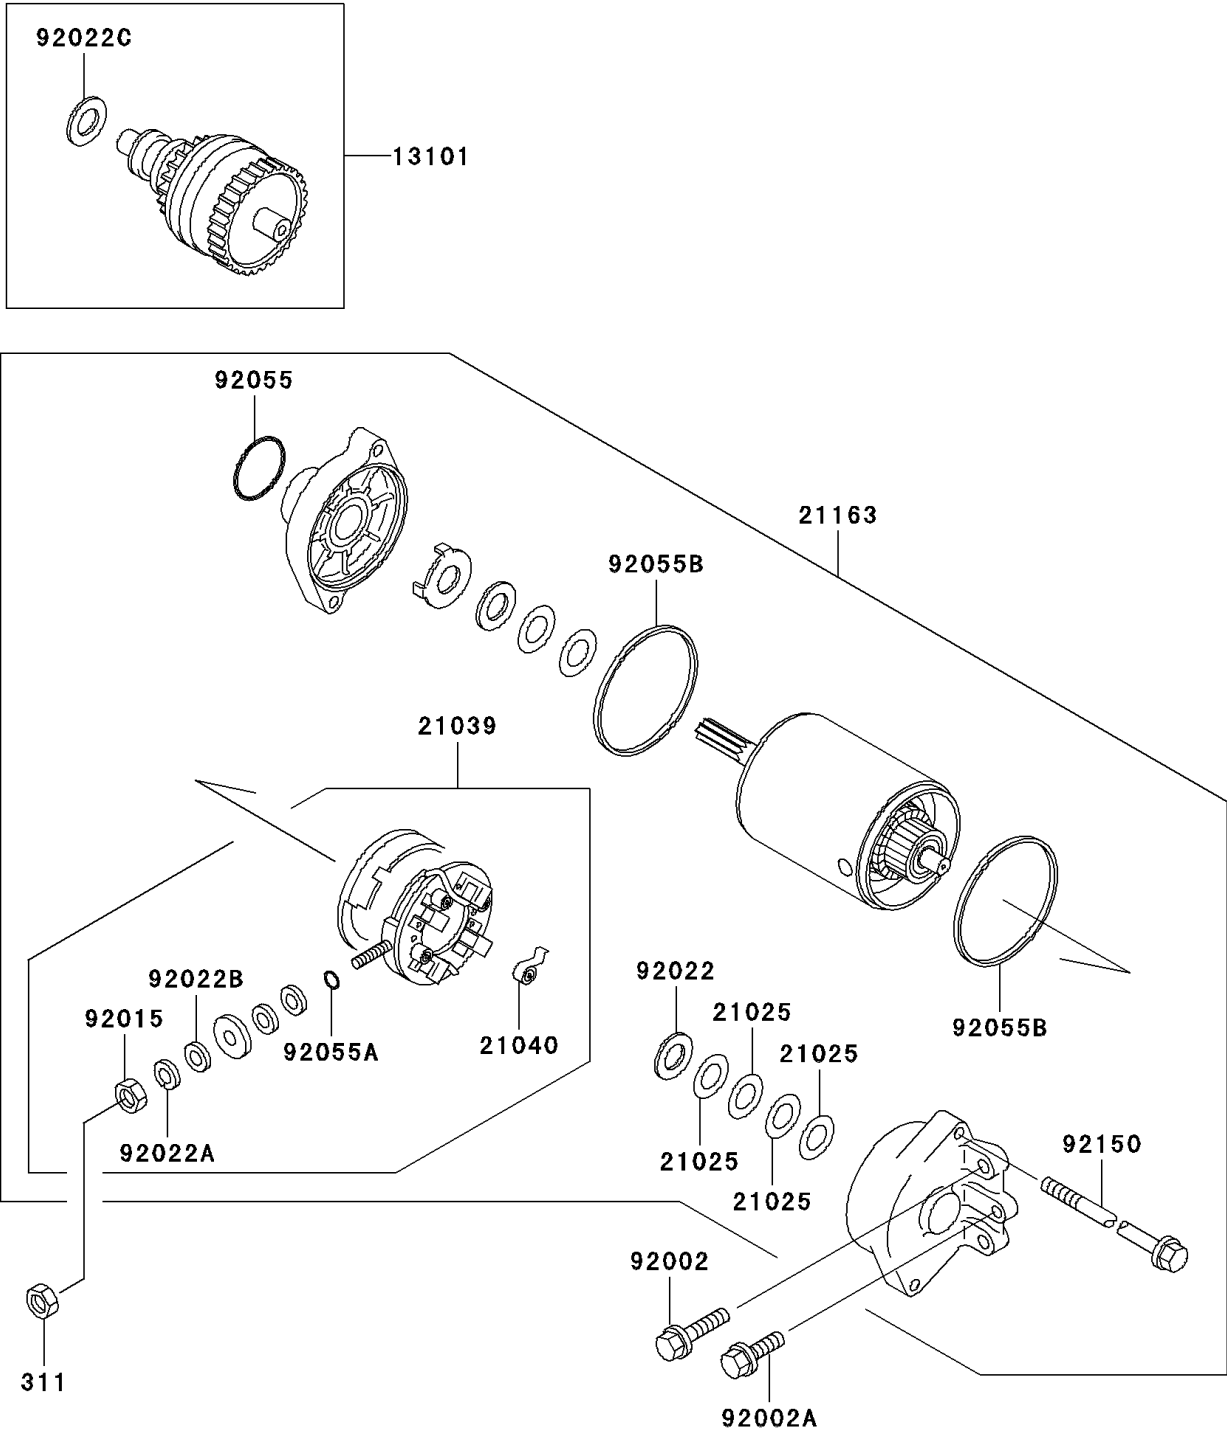

1998 SXI PRO PARTS DIAGRAM

Starter Motor

E1840

1998 SXI PRO PARTS LIST

Starter Motor

ITEM NAME	PART NUMBER	QUANTITY
NUT-HEX,6MM (Ref # 311)	311R0600	1
GEAR-ASSY (Ref # 13101)	13101-3708	1
WASHER,9.1X18X0.2 (Ref # 21025)	21025-011	1
BRUSH,CARBON (Ref # 21039)	21039-3703	1
SPRING-BRUSH (Ref # 21040)	21040-1055	1
STARTER-ELECTRIC (Ref # 21163)	21163-3709	1
BOLT,6X25 (Ref # 92002)	92002-3714	1
BOLT,6X12 (Ref # 92002A)	92002-3763	1
NUT,6MM (Ref # 92015)	92015-3710	1
WASHER,9.1X18X0.8 (Ref # 92022)	92022-1132	1
WASHER,6MM (Ref # 92022A)	92022-3711	1
WASHER,6MM (Ref # 92022B)	92022-3713	1
WASHER,12X24X1.0 (Ref # 92022C)	92022-3731	1
RING-O (Ref # 92055)	92055-1276	1
RING-O,4.5X2.0 (Ref # 92055A)	92055-1370	1
RING-O,STARTER MOTOR (Ref # 92055B)	92055-1381	1
BOLT (Ref # 92150)	92150-3772	1