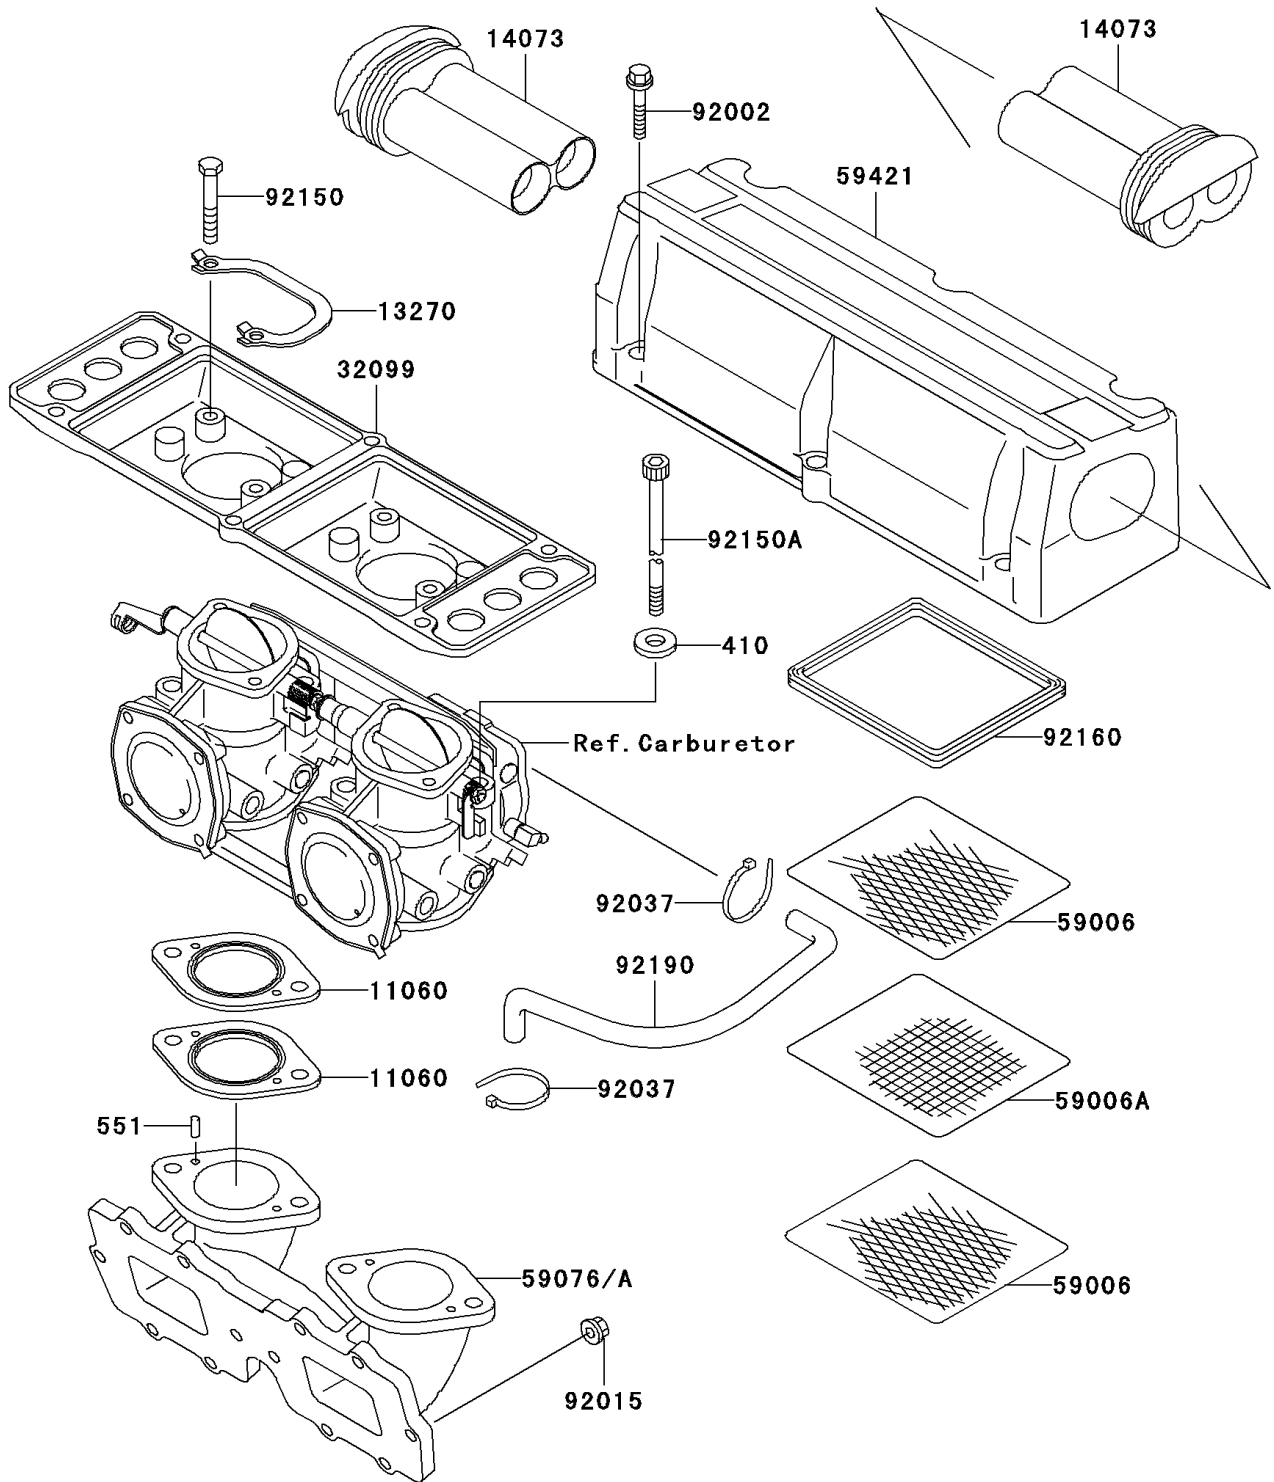

2002 SXI PRO PARTS DIAGRAM

Flame Arrester

E1614

2002 SXI PRO PARTS LIST

Flame Arrester

ITEM NAME	PART NUMBER	QUANTITY
WASHER-PLAIN-SMALL,8MM (Ref # 410)	410S0800	4
PIN-DOWEL (Ref # 551)	551R0416	4
GASKET,CARBURETOR (Ref # 11060)	11060-3761	4
PLATE (Ref # 13270)	13270-3804	2
DUCT (Ref # 14073)	14073-3733	2
CASE (Ref # 32099)	32099-3801	1
ARRESTER-FLAME (Ref # 59006)	59006-3707	4
ARRESTER-FLAME (Ref # 59006A)	59006-3708	2
MANIFOLD-INTAKE (Ref # 59076A)	59076-3727	1
COVER-INTAKE (Ref # 59421)	59421-3719	1
BOLT,6X30 (Ref # 92002)	92002-3726	6
NUT,6MM (Ref # 92015)	92015-3767	12
CLAMP (Ref # 92037)	92037-1173	2
BOLT,6X30 (Ref # 92150)	92150-3766	4
BOLT,SOCKET,8X85 (Ref # 92150A)	92150-3852	4
DAMPER (Ref # 92160)	92160-3704	2
TUBE (Ref # 92190)	92190-3965	1