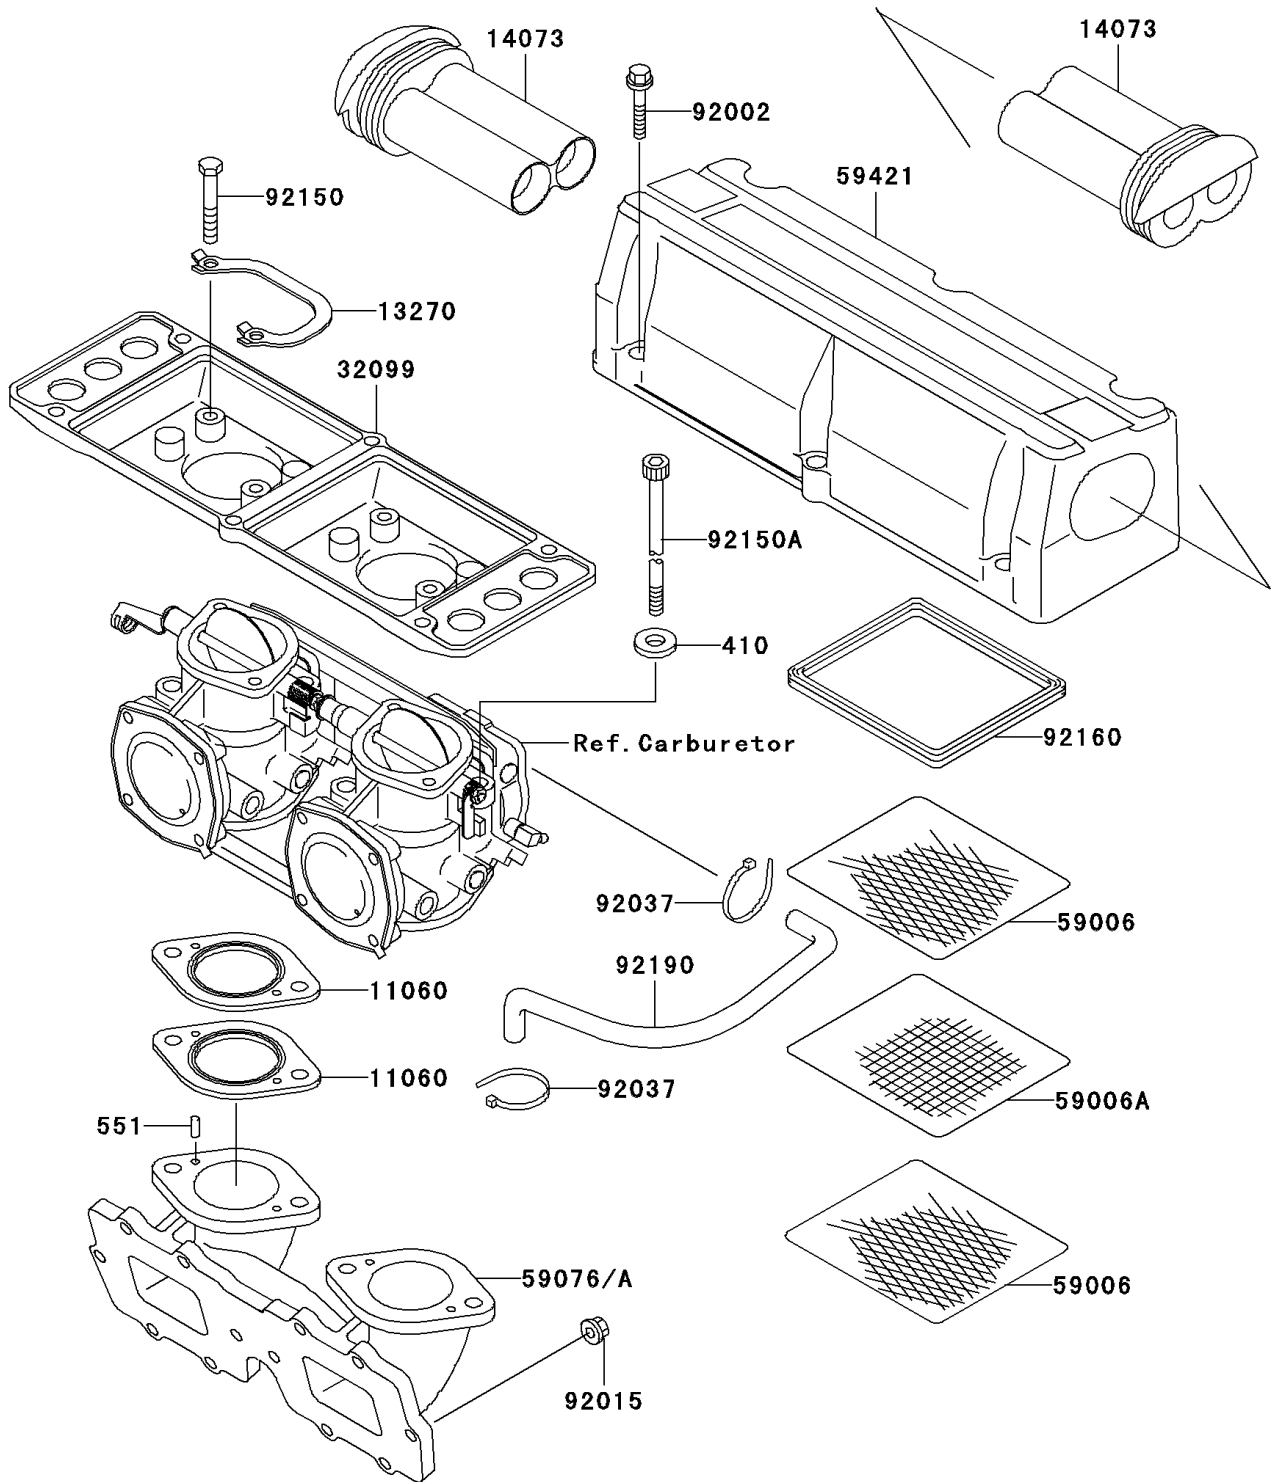

1998 SXI PRO PARTS DIAGRAM

Flame Arrester

E1614

1998 SXI PRO PARTS LIST

Flame Arrester

ITEM NAME	PART NUMBER	QUANTITY
WASHER-PLAIN-SMALL,8MM (Ref # 410)	410S0800	4
PIN-DOWEL (Ref # 551)	551R0416	4
GASKET,CARBURETOR (Ref # 11060)	11060-3761	4
PLATE (Ref # 13270)	13270-3804	2
DUCT (Ref # 14073)	14073-3733	2
CASE (Ref # 32099)	32099-3801	1
ARRESTER-FLAME (Ref # 59006)	59006-3707	4
ARRESTER-FLAME (Ref # 59006A)	59006-3708	2
MANIFOLD-INTAKE (Ref # 59076)	59076-3726	1
COVER-INTAKE (Ref # 59421)	59421-3719	1
BOLT,6X30 (Ref # 92002)	92002-3726	6
NUT,6MM (Ref # 92015)	92015-3767	12
CLAMP (Ref # 92037)	92037-1173	2
BOLT,6X30 (Ref # 92150)	92150-3766	4
BOLT,SOCKET,8X85 (Ref # 92150A)	92150-3852	4
DAMPER (Ref # 92160)	92160-3704	2
TUBE (Ref # 92190)	92190-3965	1