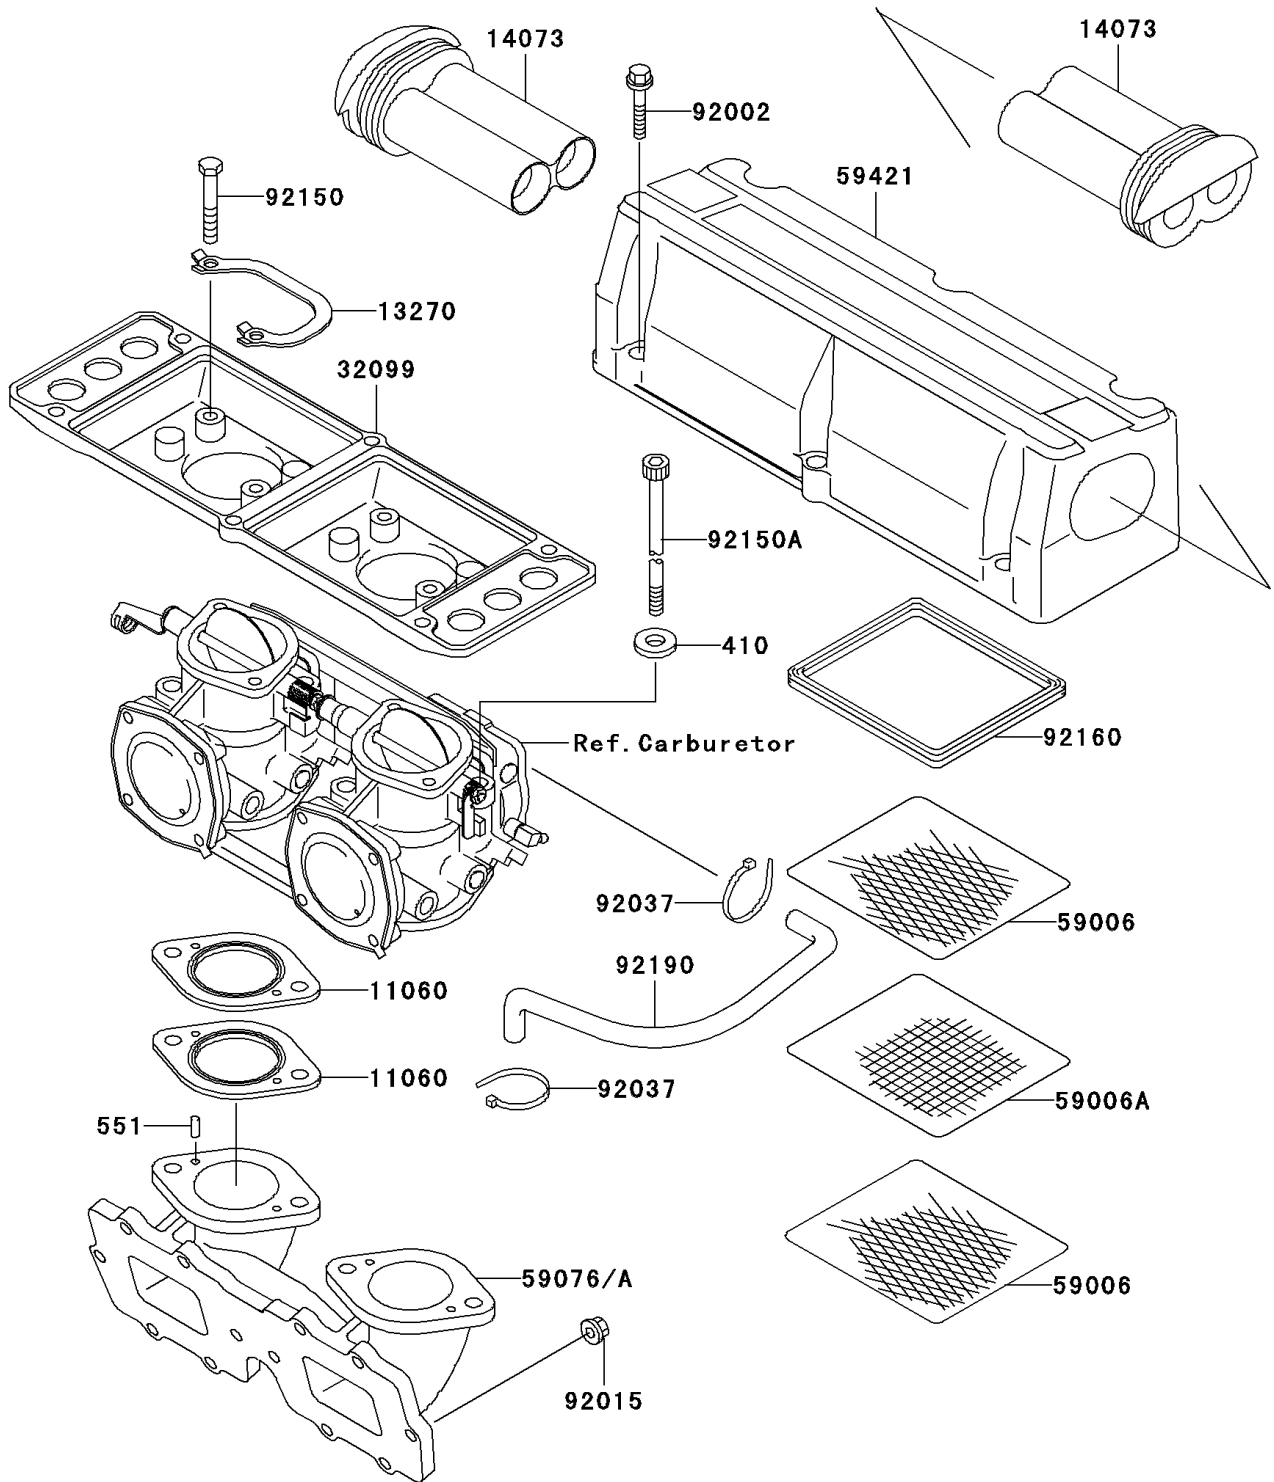

## 1998 SXI PRO PARTS DIAGRAM

Flame Arrester

E1614

## 1998 SXI PRO PARTS LIST

Flame Arrester

ITEM NAME	PART NUMBER	QUANTITY
WASHER-PLAIN-SMALL,8MM (Ref # 410)	410S0800	1
PIN-DOWEL (Ref # 551)	551R0416	1
GASKET,CARBURETOR (Ref # 11060)	11060-3761	1
PLATE (Ref # 13270)	13270-3804	1
DUCT (Ref # 14073)	14073-3733	1
CASE (Ref # 32099)	32099-3801	1
ARRESTER-FLAME (Ref # 59006)	59006-3707	1
ARRESTER-FLAME (Ref # 59006A)	59006-3708	1
MANIFOLD-INTAKE (Ref # 59076)	59076-3726	1
COVER-INTAKE (Ref # 59421)	59421-3719	1
BOLT,6X30 (Ref # 92002)	92002-3726	1
NUT,6MM (Ref # 92015)	92015-3767	1
CLAMP (Ref # 92037)	92037-1173	1
BOLT,6X30 (Ref # 92150)	92150-3766	1
BOLT,SOCKET,8X85 (Ref # 92150A)	92150-3852	1
DAMPER (Ref # 92160)	92160-3704	1
TUBE (Ref # 92190)	92190-3965	1