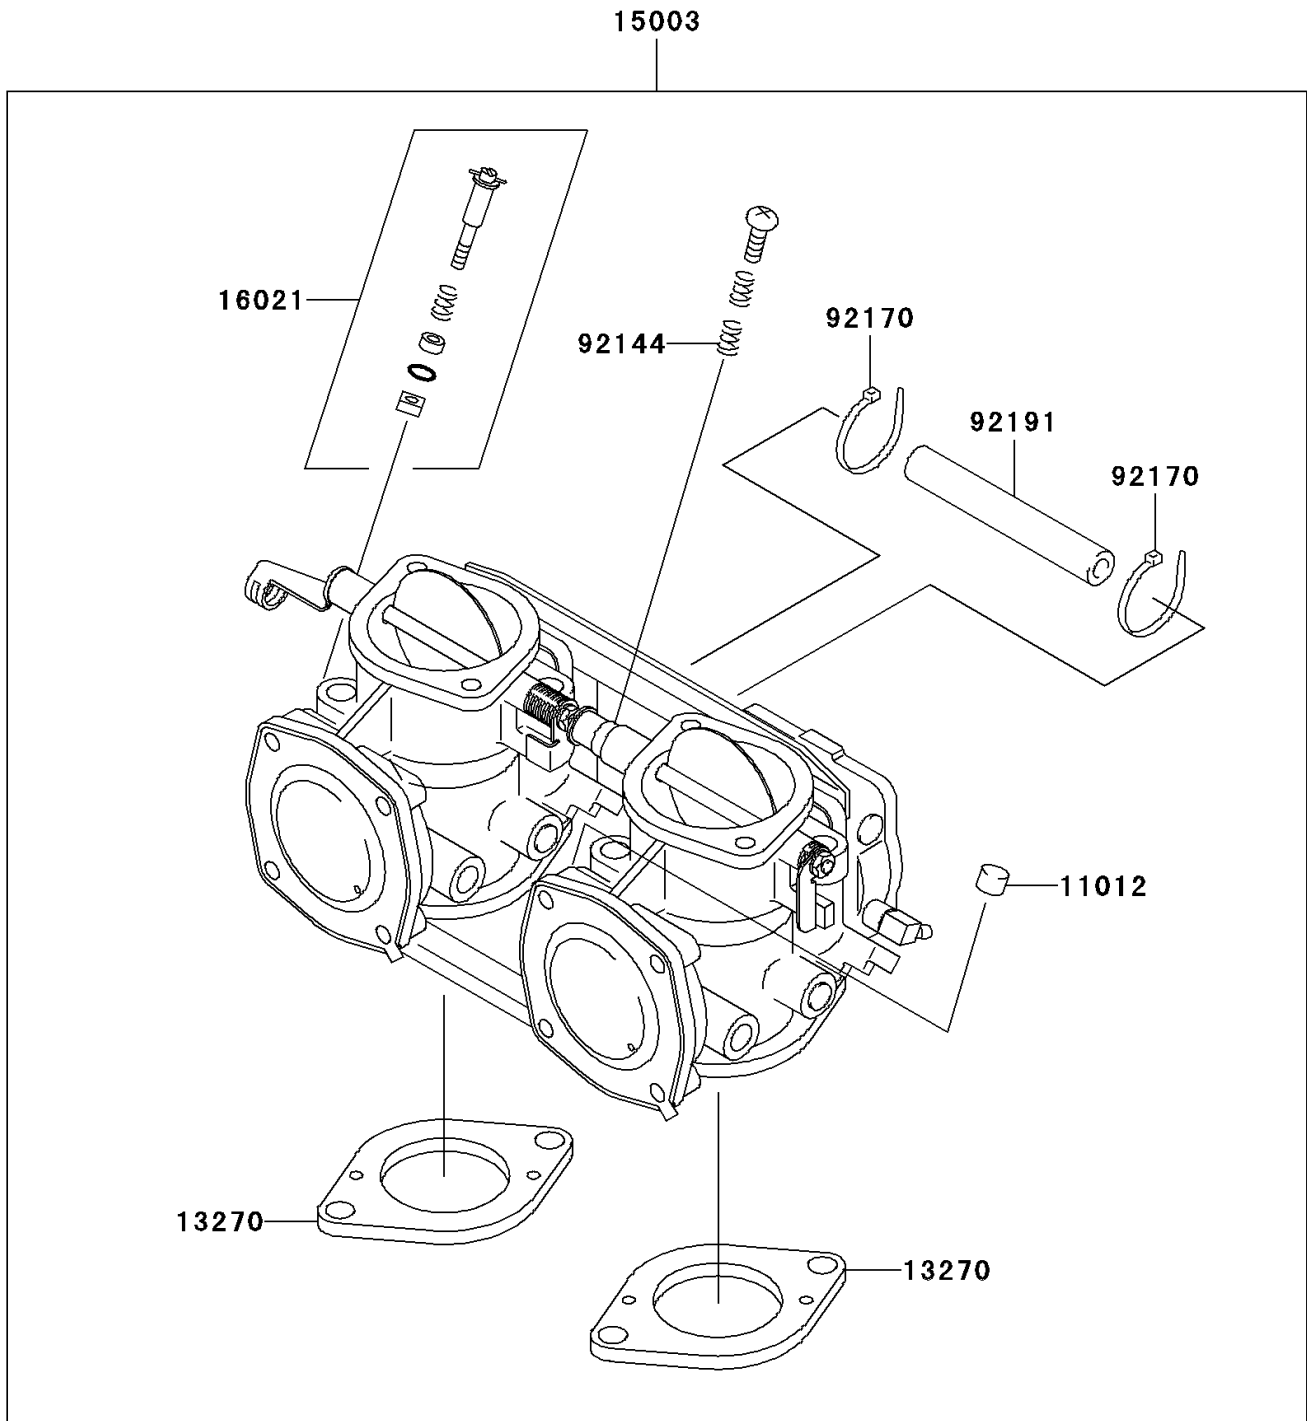

# 2001 SXI PRO PARTS DIAGRAM

Carburetor

E1611

## 2001 SXI PRO PARTS LIST

### Carburetor

ITEM NAME	PART NUMBER	QUANTITY
CAP (Ref # 11012)	11012-3789	1
PLATE,CARBURETOR (Ref # 13270)	13270-3830	2
CARBURETOR-ASSY (Ref # 15003)	15003-3714	1
SCREW-THROTTLE STOP (Ref # 16021)	16021-3706	1
SPRING (Ref # 92144)	92144-3757	1
CLAMP (Ref # 92170)	92170-3749	2
TUBE,5.3X10.5X85 (Ref # 92191)	92191-3770	1