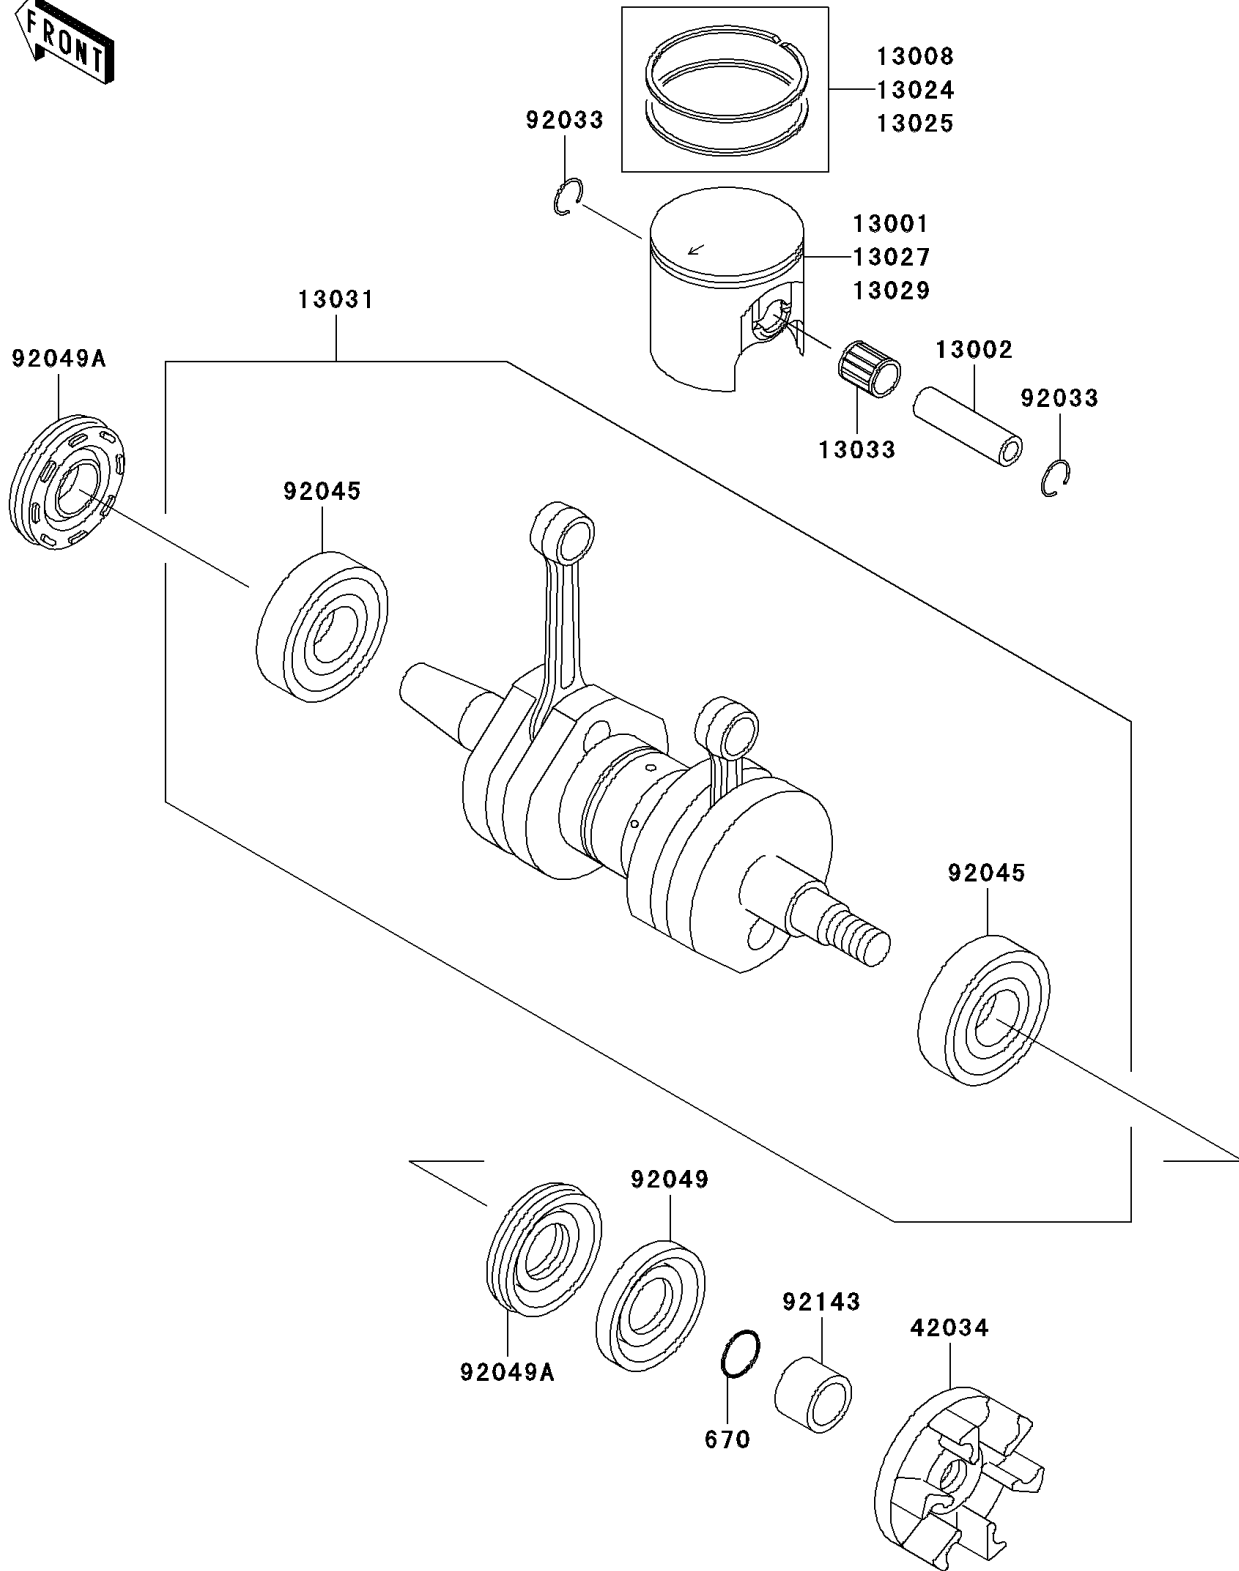

2002 SXI PRO PARTS DIAGRAM

Crankshaft/Piston(s)

E1320

2002 SXI PRO PARTS LIST

Crankshaft/Piston(s)

ITEM NAME	PART NUMBER	QUANTITY
O RING,16MM (Ref # 670)	670B2016	1
PISTON-ENGINE,STD (Ref # 13001)	13001-3719	2
PIN-PISTON (Ref # 13002)	13002-3706	2
RING-SET-PISTON,STD (Ref # 13008)	13008-3708	2
RING-SET-PISTON LL,O/S 1.00 (Ref # 13024)	13024-3706	AR
RING-SET-PISTON L,O/S 0.50 (Ref # 13025)	13025-3706	AR
PISTON-ENGINE LL,O/S 1.00 (Ref # 13027)	13027-3711	AR
PISTON-ENGINE L,O/S 0.50 (Ref # 13029)	13029-3711	AR
CRANKSHAFT-COMP (Ref # 13031)	13031-3730	1
BEARING-SMALL END (Ref # 13033)	13033-3703	2
COUPLING (Ref # 42034)	42034-3707	1
RING-SNAP (Ref # 92033)	92033-3721	4
BEARING-BALL (Ref # 92045)	92045-3714	2
SEAL-OIL,S30726 (Ref # 92049)	92049-3706	1
SEAL-OIL,FWJ7307210ZS (Ref # 92049A)	92049-3713	2
COLLAR (Ref # 92143)	92143-3758	1