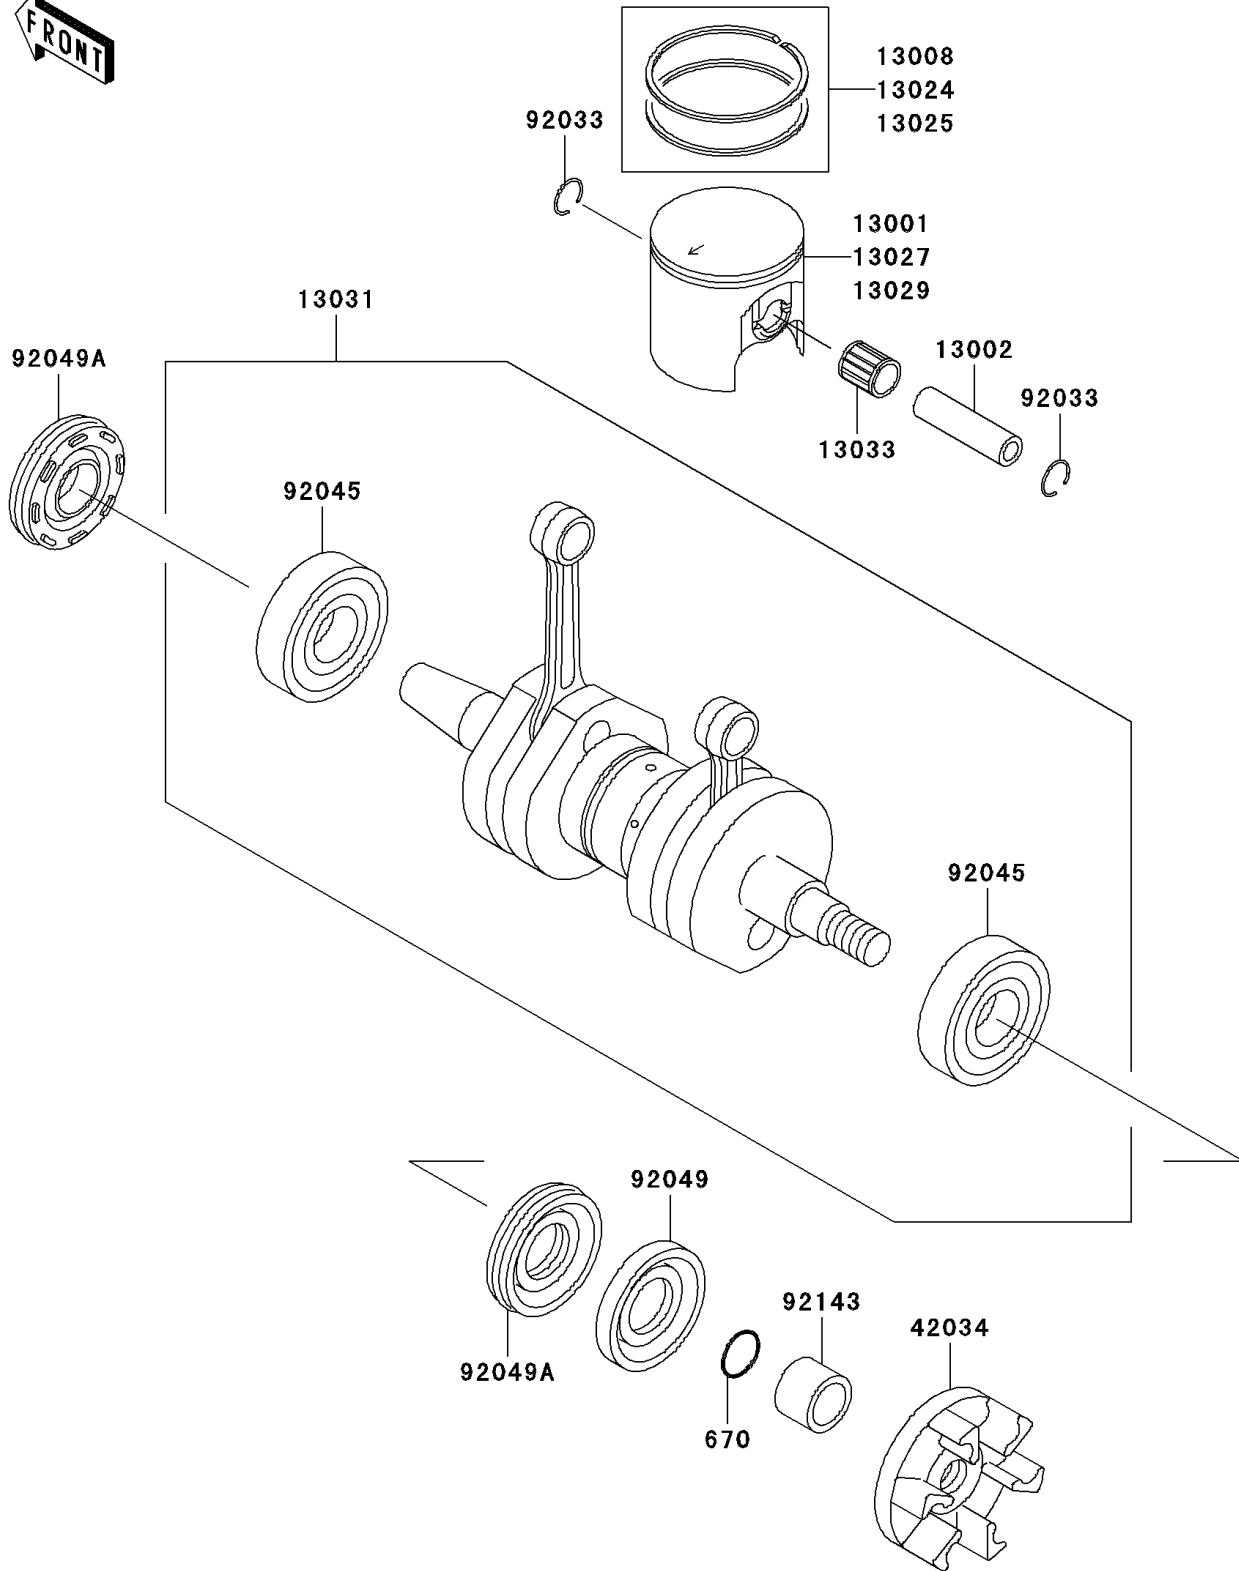

2001 SXI PRO PARTS DIAGRAM

Crankshaft/Piston(s)

E1320

2001 SXI PRO PARTS LIST

Crankshaft/Piston(s)

ITEM NAME	PART NUMBER	QUANTITY
O RING,16MM (Ref # 670)	670B2016	1
PISTON-ENGINE,STD (Ref # 13001)	13001-3719	2
PIN-PISTON (Ref # 13002)	13002-3706	2
RING-SET-PISTON,STD (Ref # 13008)	13008-3708	2
RING-SET-PISTON LL,O/S 1.00 (Ref # 13024)	13024-3706	AR
RING-SET-PISTON L,O/S 0.50 (Ref # 13025)	13025-3706	AR
PISTON-ENGINE LL,O/S 1.00 (Ref # 13027)	13027-3711	AR
PISTON-ENGINE L,O/S 0.50 (Ref # 13029)	13029-3711	AR
CRANKSHAFT-COMP (Ref # 13031)	13031-3730	1
BEARING-SMALL END (Ref # 13033)	13033-3703	2
COUPLING (Ref # 42034)	42034-3707	1
RING-SNAP (Ref # 92033)	92033-3721	4
BEARING-BALL (Ref # 92045)	92045-3714	2
SEAL-OIL,S30726 (Ref # 92049)	92049-3706	1
SEAL-OIL,FWJ7307210ZS (Ref # 92049A)	92049-3713	2
COLLAR (Ref # 92143)	92143-3758	1