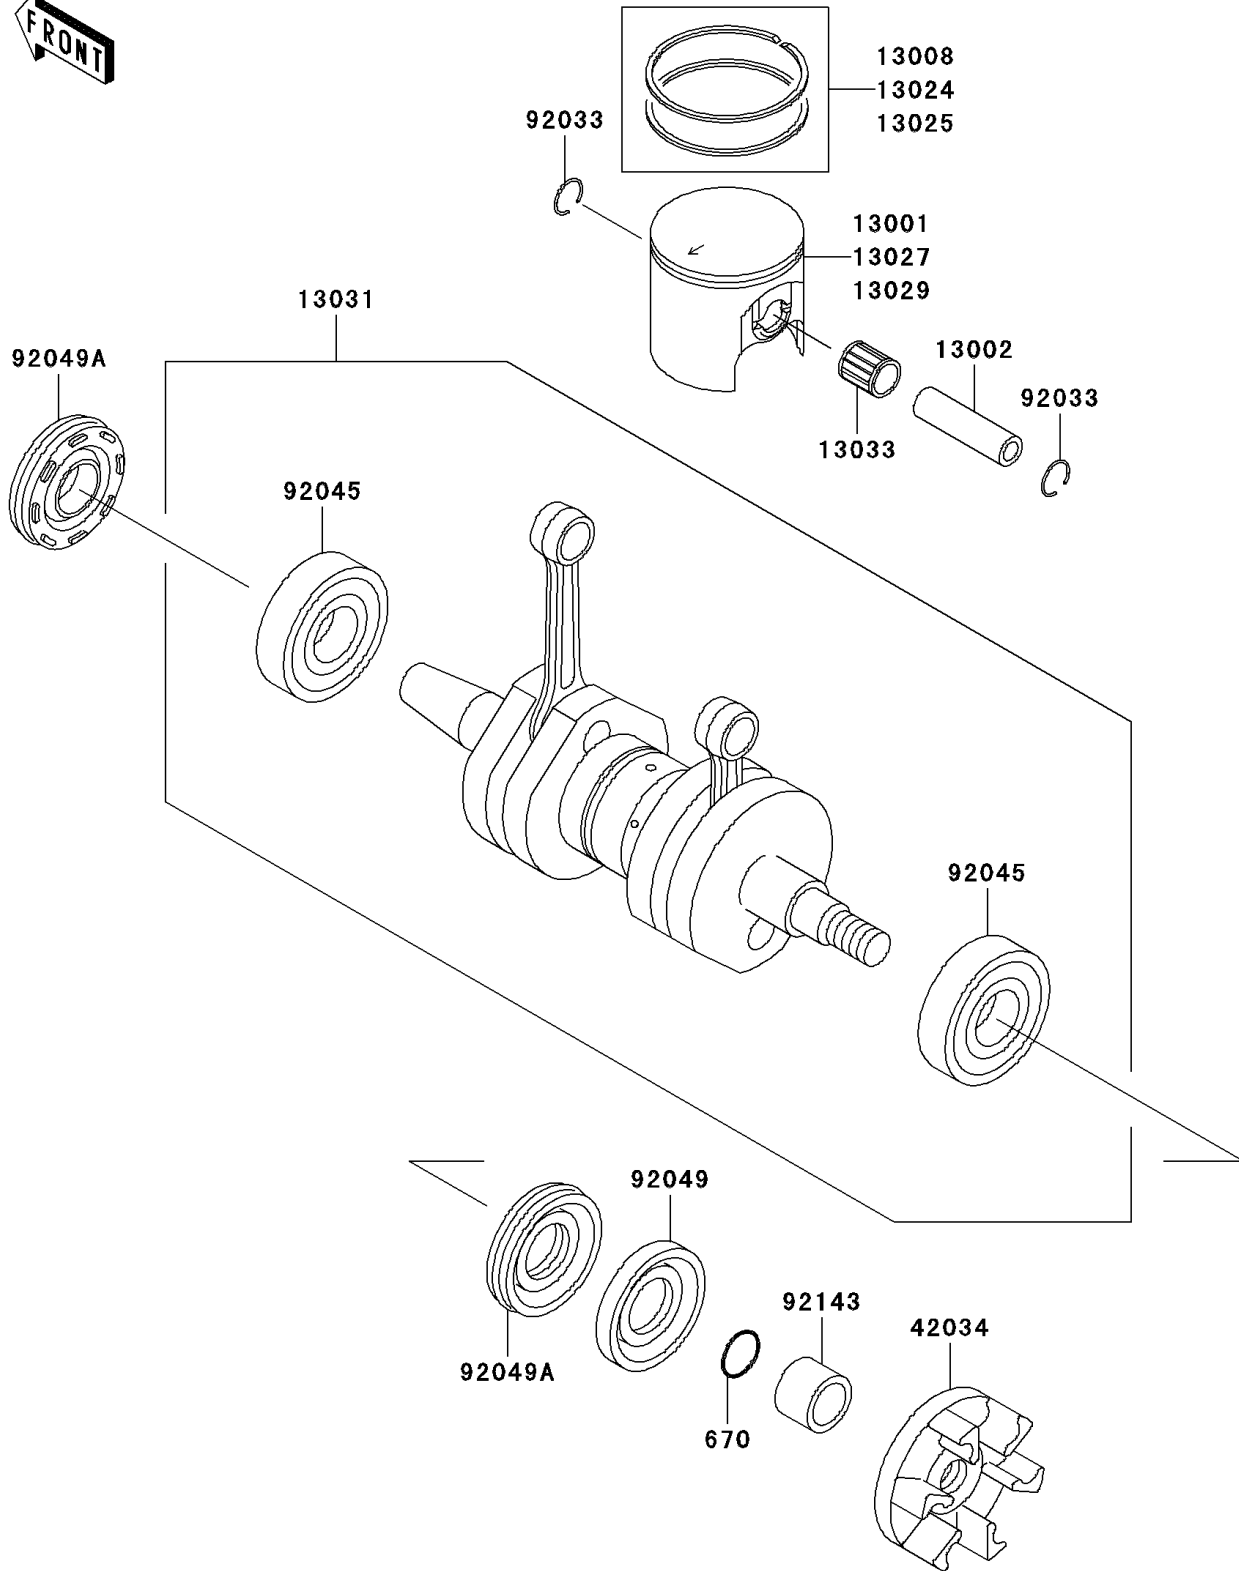

1998 SXI PRO PARTS DIAGRAM

Crankshaft/Piston(s)

E1320

1998 SXI PRO PARTS LIST

Crankshaft/Piston(s)

ITEM NAME	PART NUMBER	QUANTITY
O RING,16MM (Ref # 670)	670B2016	1
PISTON-ENGINE,STD (Ref # 13001)	13001-3719	2
PIN-PISTON (Ref # 13002)	13002-3706	2
RING-SET-PISTON,STD (Ref # 13008)	13008-3708	2
RING-SET-PISTON LL,O/S 1.00 (Ref # 13024)	13024-3706	AR
RING-SET-PISTON L,O/S 0.50 (Ref # 13025)	13025-3706	AR
PISTON-ENGINE LL,O/S 1.00 (Ref # 13027)	13027-3711	AR
PISTON-ENGINE L,O/S 0.50 (Ref # 13029)	13029-3711	AR
CRANKSHAFT-COMP (Ref # 13031)	13031-3730	1
BEARING-SMALL END (Ref # 13033)	13033-3703	2
COUPLING (Ref # 42034)	42034-3707	1
RING-SNAP (Ref # 92033)	92033-3721	4
BEARING-BALL (Ref # 92045)	92045-3714	2
SEAL-OIL,S30726 (Ref # 92049)	92049-3706	1
SEAL-OIL,FWJ7307210ZS (Ref # 92049A)	92049-3713	2
COLLAR (Ref # 92143)	92143-3758	1