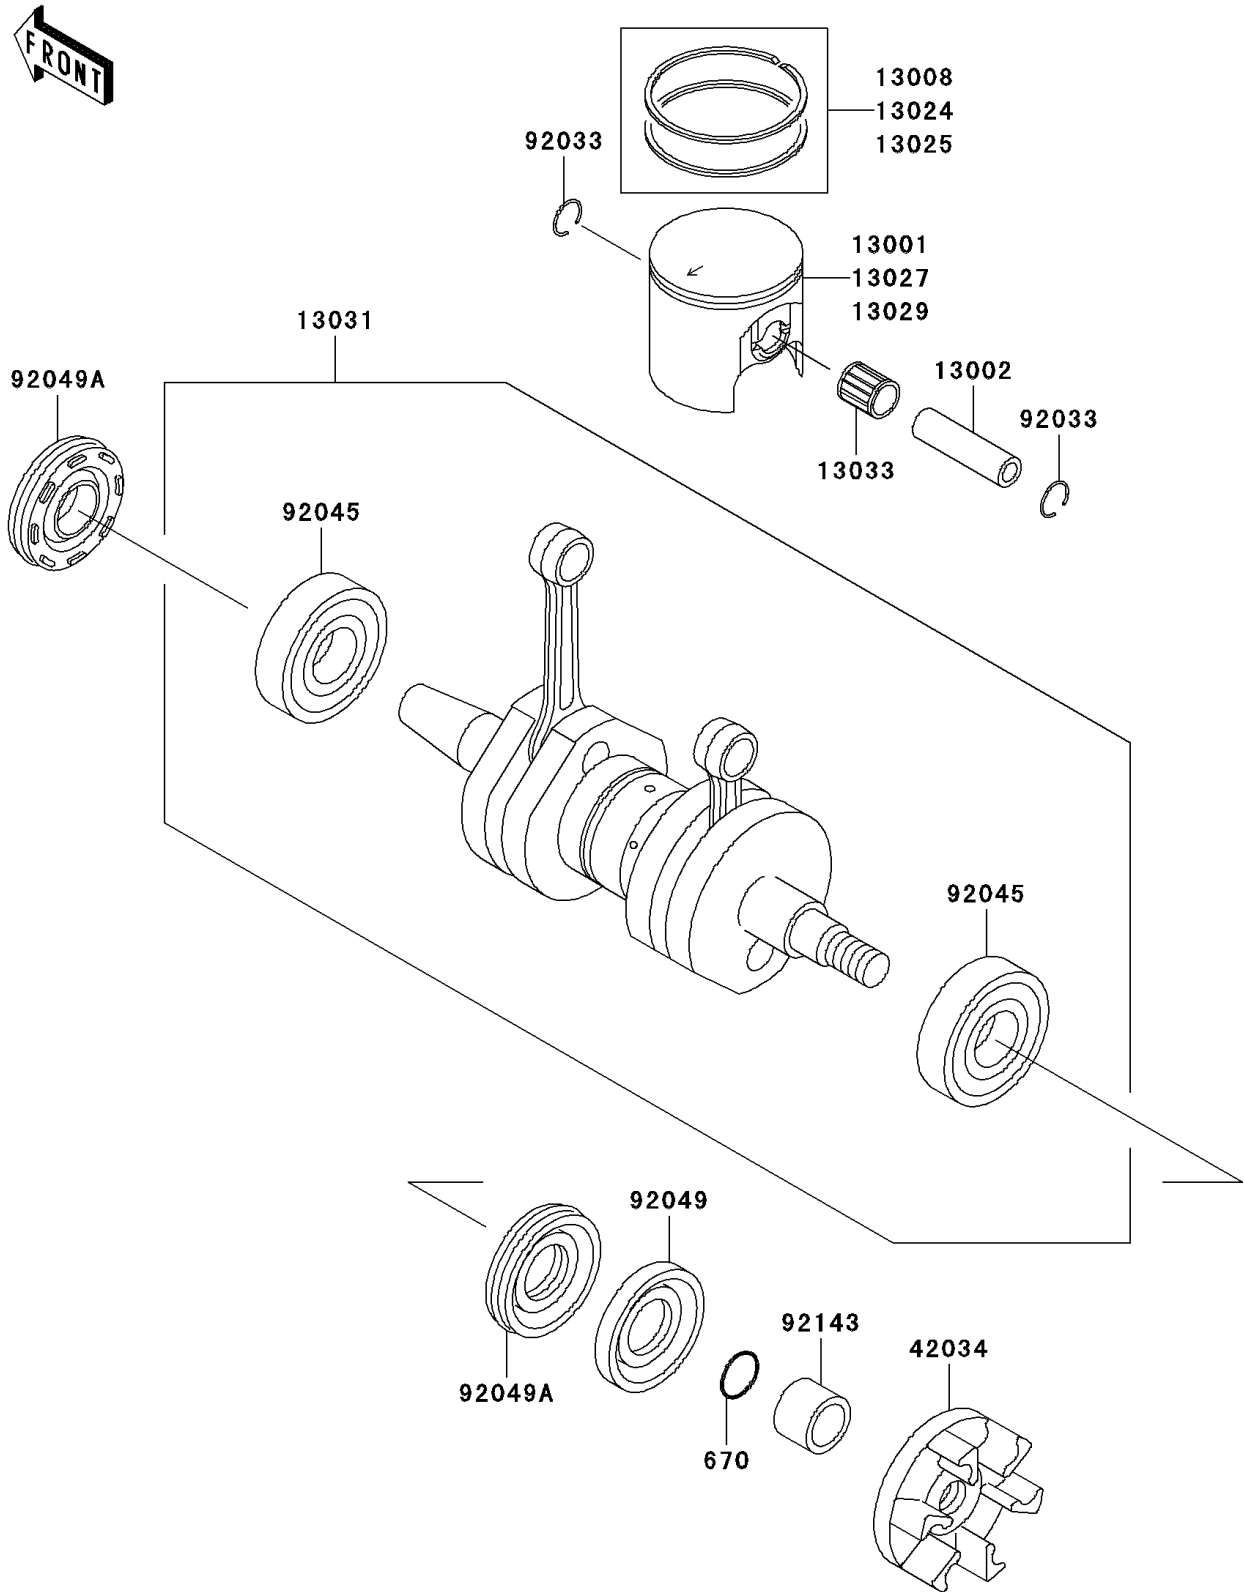

1998 SXI PRO PARTS DIAGRAM

Crankshaft/Piston(s)

E1320

1998 SXI PRO PARTS LIST

Crankshaft/Piston(s)

ITEM NAME	PART NUMBER	QUANTITY
O RING,16MM (Ref # 670)	670B2016	1
PISTON-ENGINE,STD (Ref # 13001)	13001-3719	1
PIN-PISTON (Ref # 13002)	13002-3706	1
RING-SET-PISTON,STD (Ref # 13008)	13008-3708	1
RING-SET-PISTON LL,O/S 1.00 (Ref # 13024)	13024-3706	1
RING-SET-PISTON L,O/S 0.50 (Ref # 13025)	13025-3706	1
PISTON-ENGINE LL,O/S 1.00 (Ref # 13027)	13027-3711	1
PISTON-ENGINE L,O/S 0.50 (Ref # 13029)	13029-3711	1
CRANKSHAFT-COMP (Ref # 13031)	13031-3730	1
BEARING-SMALL END (Ref # 13033)	13033-3703	1
COUPLING (Ref # 42034)	42034-3707	1
RING-SNAP (Ref # 92033)	92033-3721	1
BEARING-BALL (Ref # 92045)	92045-3714	1
SEAL-OIL,S30726 (Ref # 92049)	92049-3706	1
SEAL-OIL,FWJ7307210ZS (Ref # 92049A)	92049-3713	1
COLLAR (Ref # 92143)	92143-3758	1