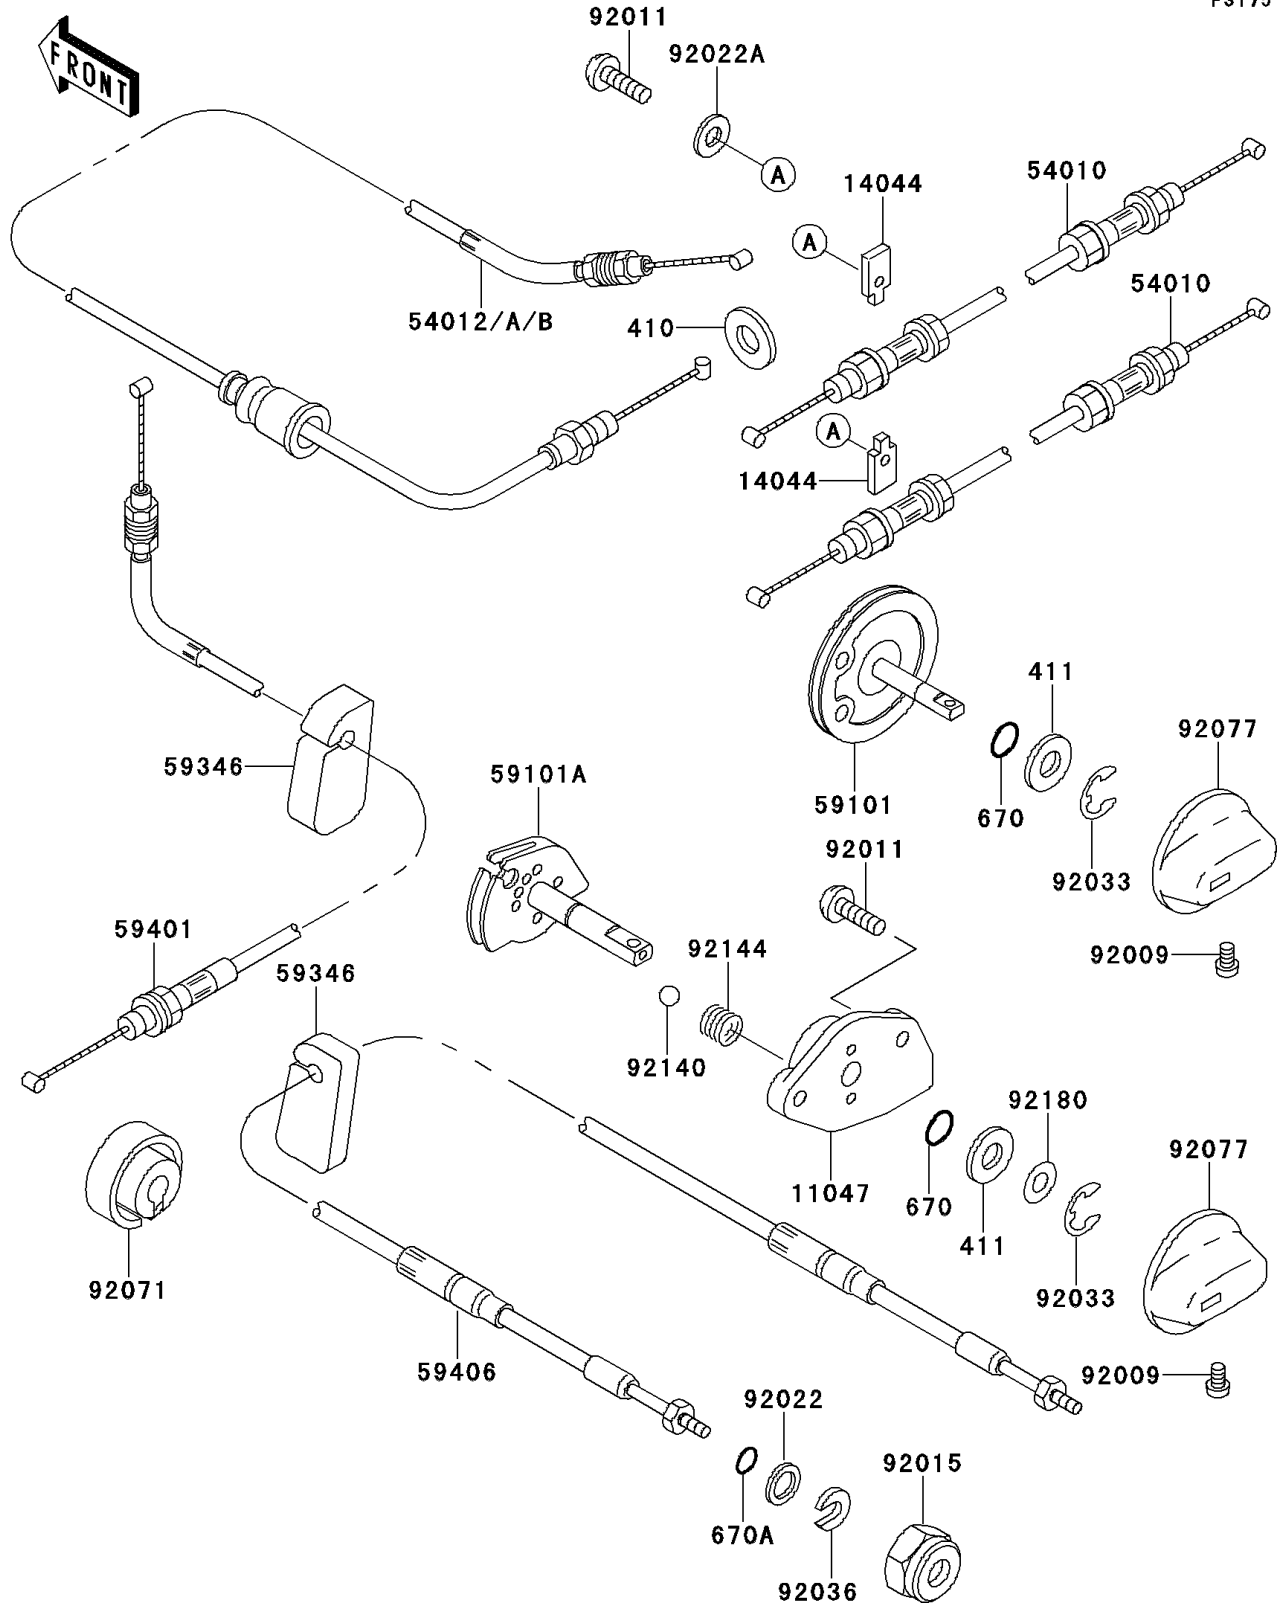

1996 750 SXi PARTS DIAGRAM

Cables

F3175

1996 750 SXi PARTS LIST

Cables

ITEM NAME	PART NUMBER	QUANTITY
WASHER-PLAIN,8MM (Ref # 411)	411S0800	1
O RING,8MM (Ref # 670)	670B1508	1
O RING,11MM (Ref # 670A)	670B2011	1
BRACKET,CHOKE CABLE (Ref # 11047)	11047-3746	1
HOLDER-CABLE (Ref # 14044)	14044-3715	1
CABLE,SHIFT (Ref # 54010)	54010-3706	1
CABLE-THROTTLE (Ref # 54012A)	54012-3748	1
REEL,SHIFT CABLE (Ref # 59101)	59101-3709	1
REEL,CHOKE CABLE (Ref # 59101A)	59101-3711	1
DETENT (Ref # 59346)	59346-504	1
CABLE-CHOKE (Ref # 59401)	59401-3712	1
CABLE-STRG (Ref # 59406)	59406-3726	1
SCREW,4X8 (Ref # 92009)	92009-3729	1
SCREW (Ref # 92011)	92011-562	1
NUT,20MM (Ref # 92015)	92015-526	1
WASHER (Ref # 92022)	92022-535	1
WASHER (Ref # 92022A)	92022-563	1
RING-SNAP,7MM (Ref # 92033)	92033-3704	1
RING-SNAP (Ref # 92036)	92036-501	1
GROMMET (Ref # 92071)	92071-3774	1
KNOB,CABLE (Ref # 92077)	92077-3716	1
BALL,3MM (Ref # 92140)	92140-3702	1
SPRING (Ref # 92144)	92144-3712	1
SHIM,8.5X18X0.15 (Ref # 92180)	92180-3702	1