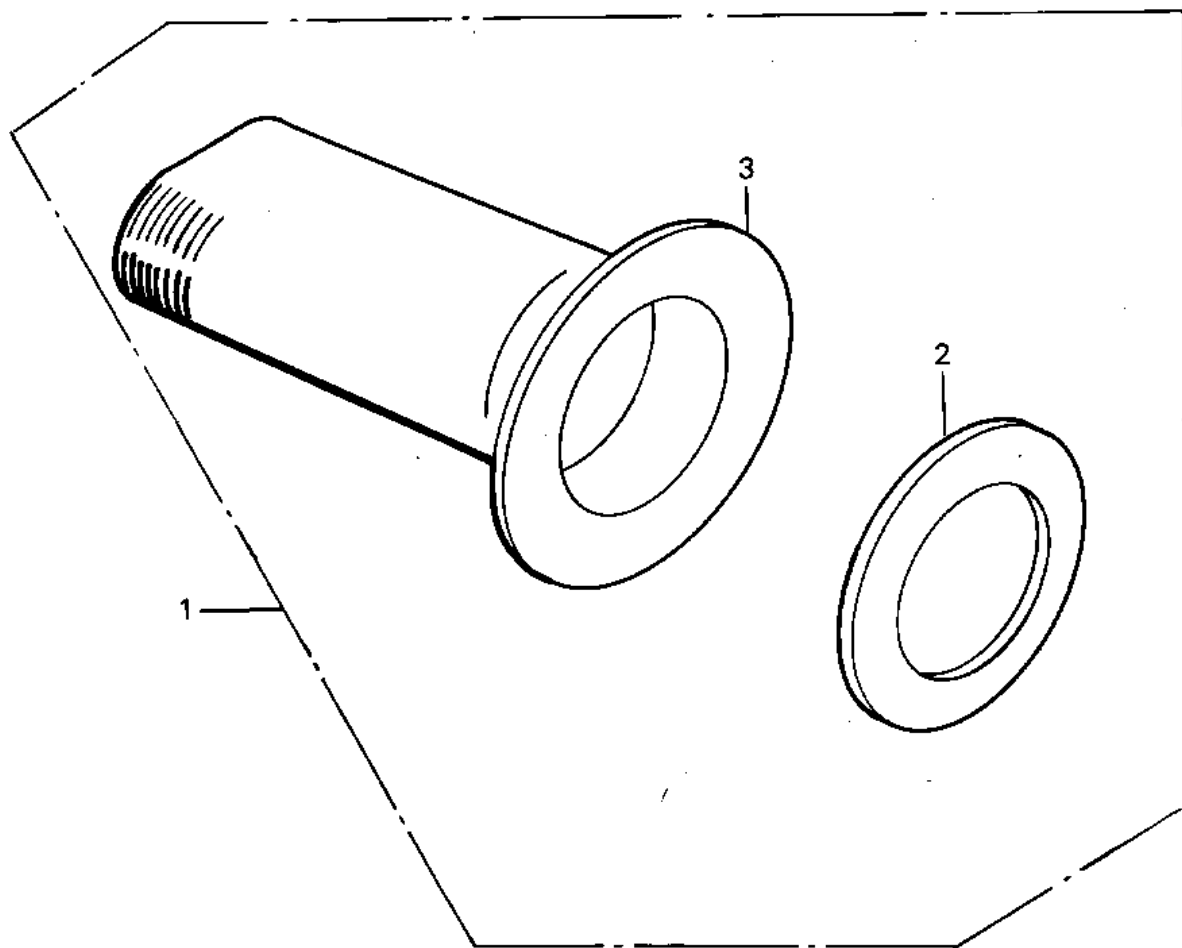

1981 KDX420 PARTS DIAGRAM

OPTIONAL PARTS

8