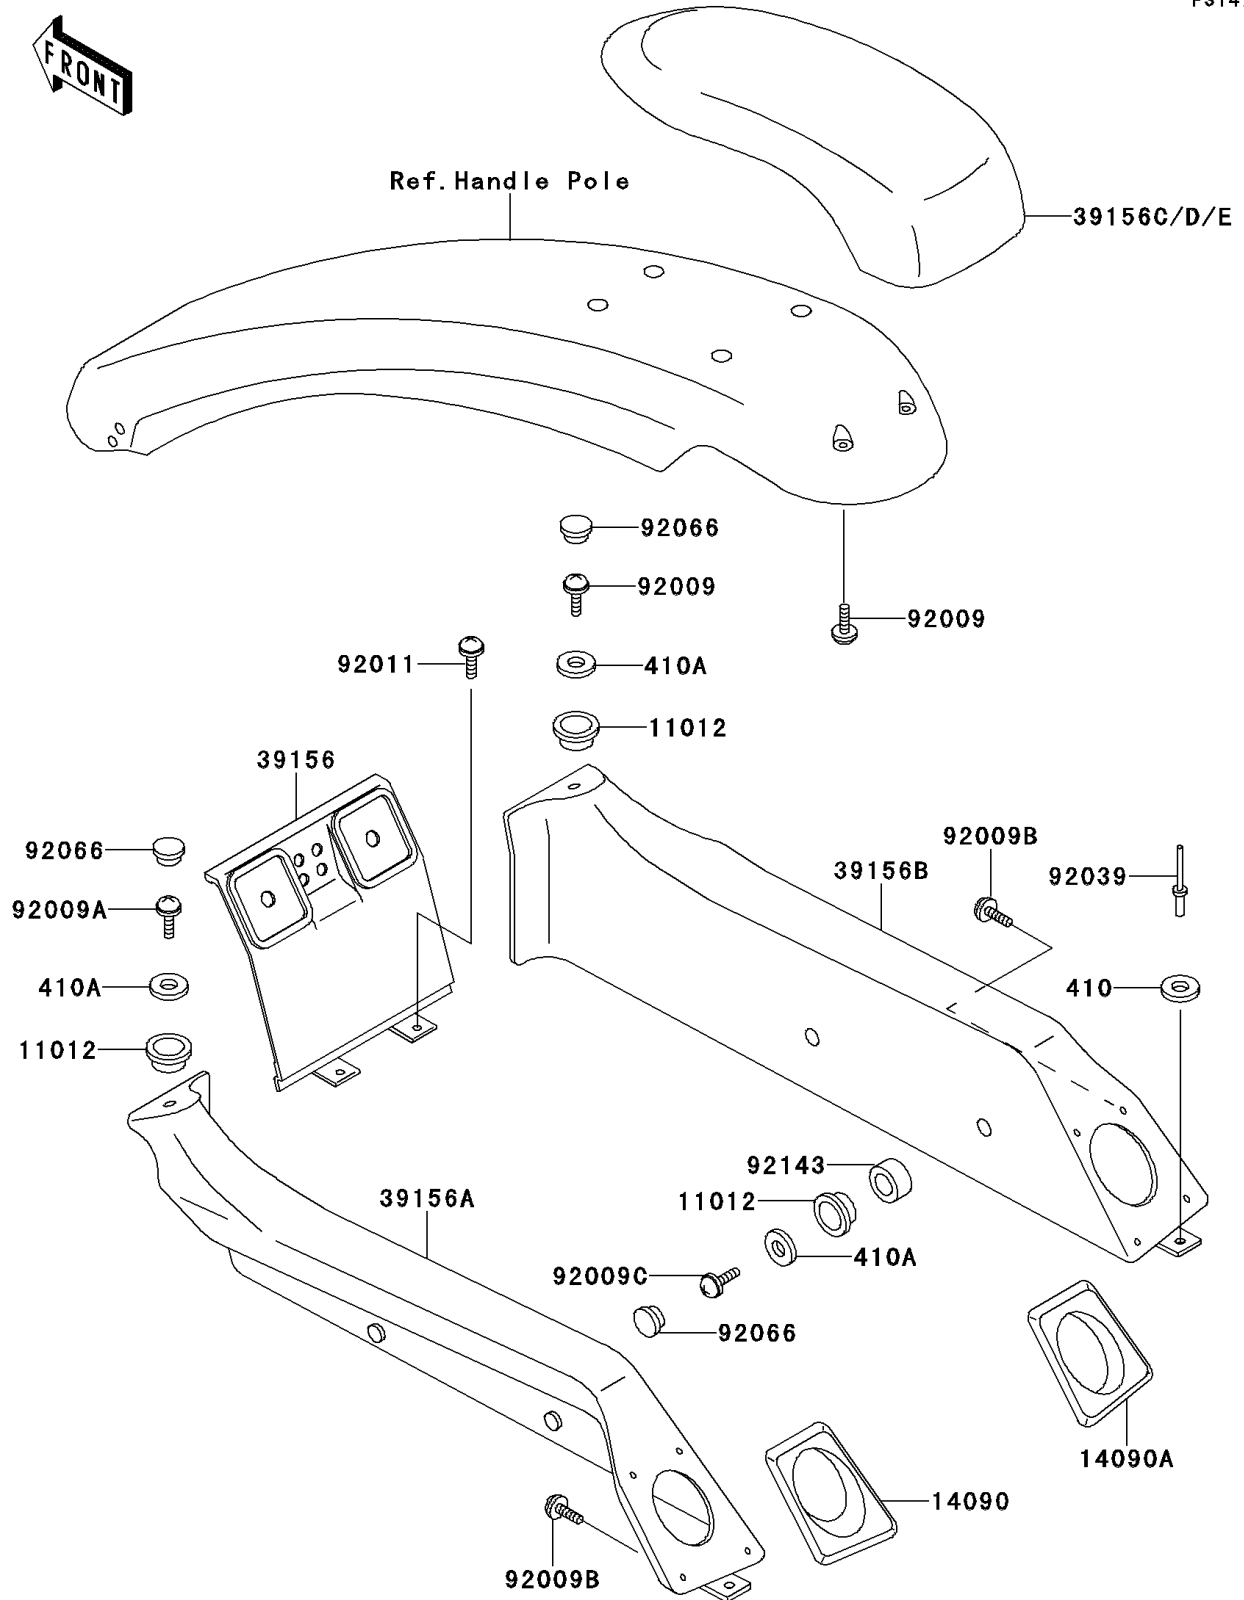

## PARTS DIAGRAM

### Pads

F3147

## PARTS LIST

### Pads

ITEM NAME	PART NUMBER	QUANTITY
W-PLAIN-S,5MM (Ref # 410)	410S0500	2
WASHER-PLAIN-SMALL,6MM (Ref # 410A)	410S0600	6
CAP,VIOLET (Ref # 11012)	11012-3760-RE	6
COVER,DECK PAD,LH,VIOLET (Ref # 14090)	14090-3716-RE	1
COVER,DECK PAD,RH,VIOLET (Ref # 14090A)	14090-3717-RE	1
PAD,DECK,CNT,VIOLET (Ref # 39156)	39156-3752-PJ	1
PAD,DECK,LH,J.S.VIOLET (Ref # 39156A)	39156-3761-PJ	1
PAD,DECK,RH,J.S.VIOLET (Ref # 39156B)	39156-3762-PJ	1
PAD,HANDLE POLE,UPP,BLACK (Ref # 39156D)	39156-3787-MA	1
SCREW,TAPPING,5X20 (Ref # 92009)	92009-3716	7
SCREW,TAPPING,5X30 (Ref # 92009A)	92009-3794	1
SCREW,TAPPING,3X10 (Ref # 92009B)	92009-3802	8
SCREW,TAPPING,5X25 (Ref # 92009C)	92009-3803	4
SCREW,TAPPING (Ref # 92011)	92011-561	2
RIVET (Ref # 92039)	92039-3747	2
PLUG,VIOLET (Ref # 92066)	92066-3738-RE	6
COLLAR,6X10X5 (Ref # 92143)	92143-3737	4