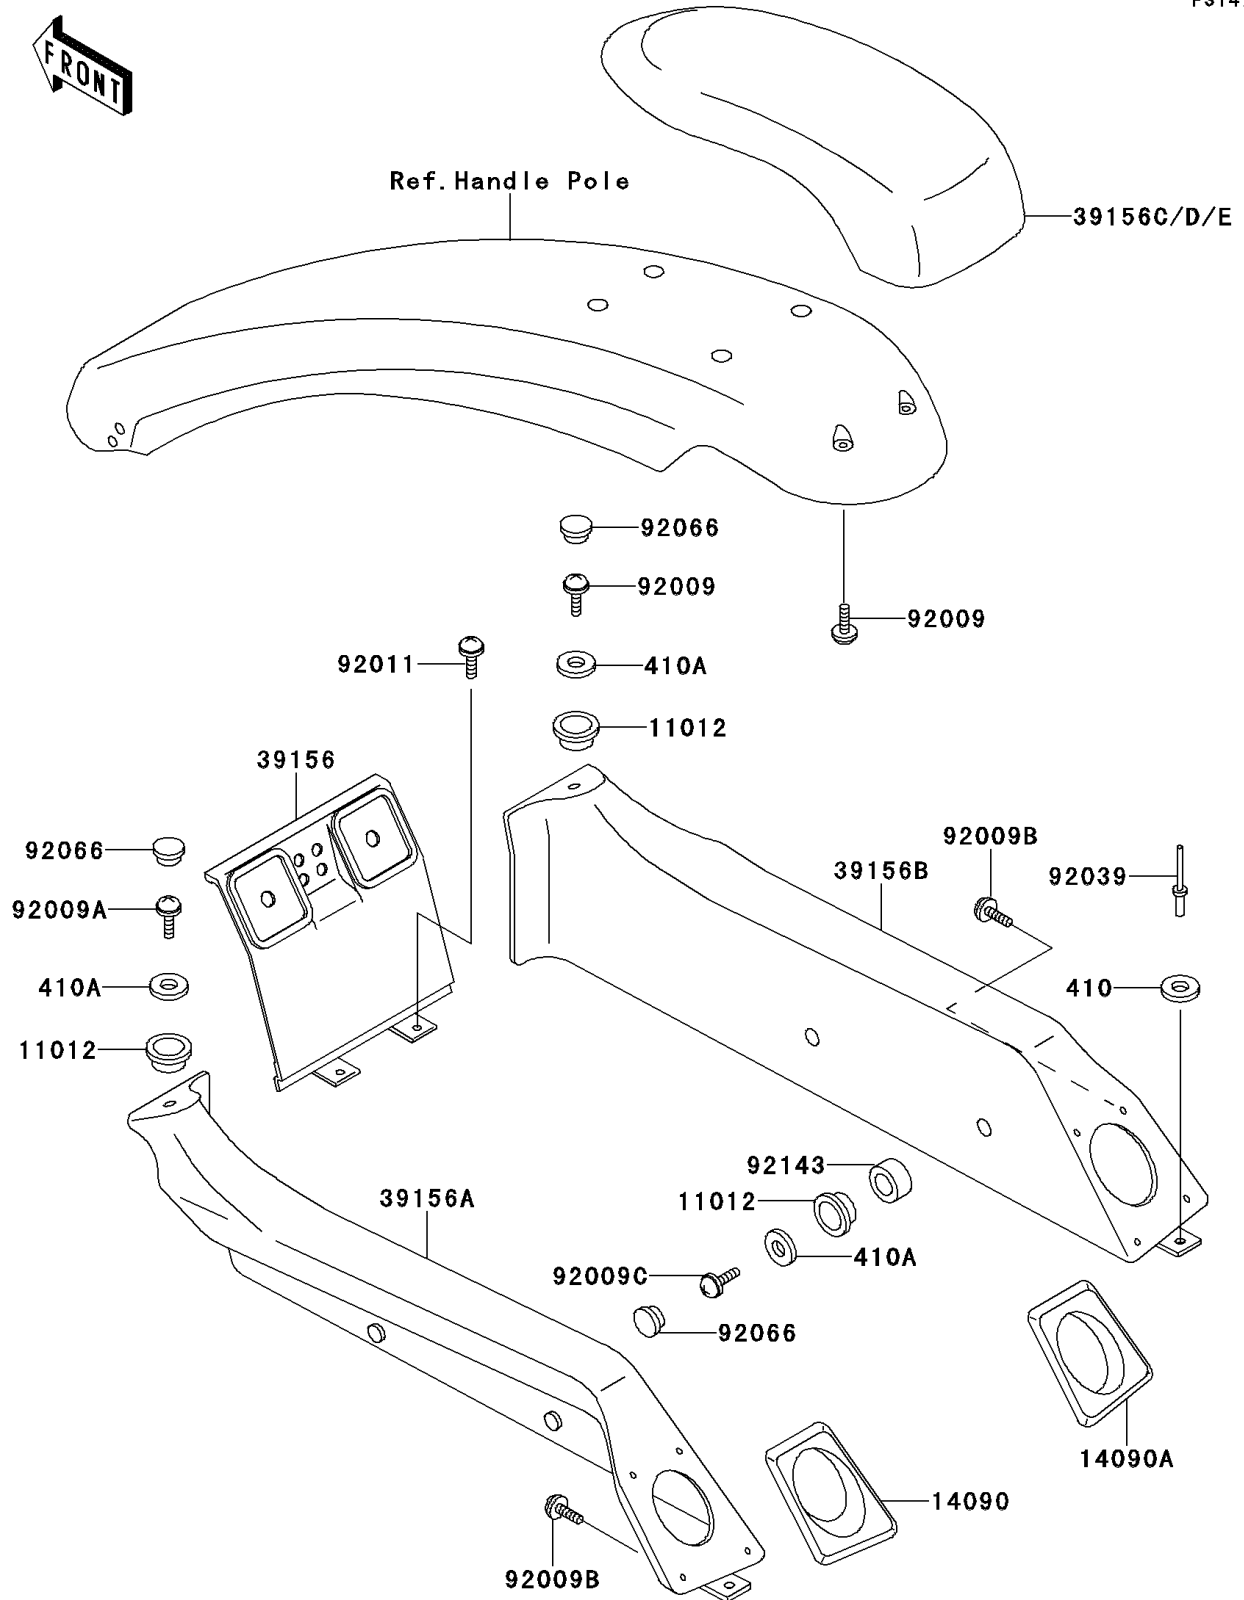

## 1996 750 SXi PARTS DIAGRAM

Pads

F3147

## 1996 750 SXi PARTS LIST

### Pads

ITEM NAME	PART NUMBER	QUANTITY
W-PLAIN-S,5MM (Ref # 410)	410S0500	1
WASHER-PLAIN-SMALL,6MM (Ref # 410A)	410S0600	1
CAP,VIOLET (Ref # 11012)	11012-3760-RE	1
COVER,DECK PAD,LH,VIOLET (Ref # 14090)	14090-3716-RE	1
COVER,DECK PAD,RH,VIOLET (Ref # 14090A)	14090-3717-RE	1
PAD,DECK,CNT,VIOLET (Ref # 39156)	39156-3752-PJ	1
PAD,DECK,LH,J.S.VIOLET (Ref # 39156A)	39156-3761-PJ	1
PAD,DECK,RH,J.S.VIOLET (Ref # 39156B)	39156-3762-PJ	1
PAD,HANDLE POLE,UPP,VIOLET (Ref # 39156E)	39156-3787-PJ	1
SCREW,TAPPING,5X20 (Ref # 92009)	92009-3716	1
SCREW,TAPPING,5X30 (Ref # 92009A)	92009-3794	1
SCREW,TAPPING,3X10 (Ref # 92009B)	92009-3802	1
SCREW,TAPPING,5X25 (Ref # 92009C)	92009-3803	1
SCREW,TAPPING (Ref # 92011)	92011-561	1
RIVET (Ref # 92039)	92039-3747	1
PLUG,VIOLET (Ref # 92066)	92066-3738-RE	1
COLLAR,6X10X5 (Ref # 92143)	92143-3737	1