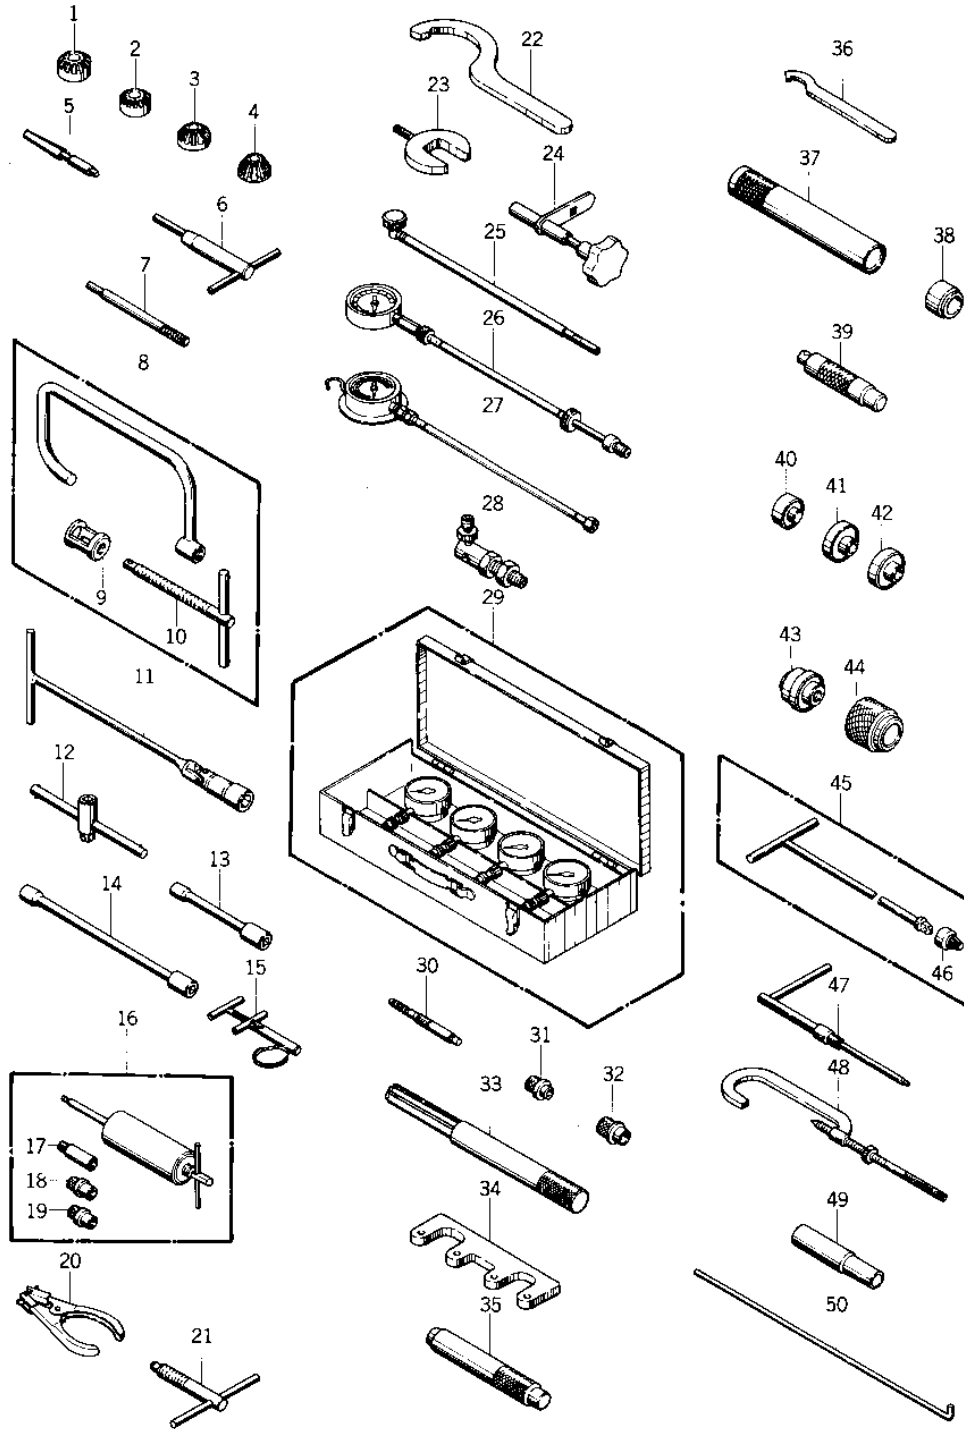

## 1976 KZ400-D3 PARTS LIST

SPECIAL SERVICE TOOLS ('76-'77 KZ)

ITEM NAME	PART NUMBER	QUANTITY
*** N.L.A.*** (Canada) (Ref # 1)	57001-360	1
*** N.L.A.*** (Canada) (Ref # 2)	57001-361	1
*** N.L.A.*** (Canada) (Ref # 3)	57001-101	1
*** N.L.A.*** (Canada) (Ref # 4)	57001-102	1
REAMER,VALVE GUIDE (Ref # 5)	57001-162	1
*** N.L.A.*** (Canada) (Ref # 6)	57001-106	1
ARBOR,VALVE GUIDE (Ref # 7)	57001-163	1
COMPRESSOR,VLV SPRING (Ref # 8)	57001-241	1
57001-246 (Canada) (Ref # 9)	57001-242	1
BOLT,VALVE COMPRESER (Ref # 10)	57001-244	1
WRENCH,SPARK PLUG (Canada) (Ref # 11)	57001-110	1
*** N.L.A.*** (Canada) (Ref # 12)	57001-370	1
*** N.L.A.*** (Canada) (Ref # 13)	57001-371	1
*** N.L.A.*** (Canada) (Ref # 14)	57001-372	1
57001-1094 (Canada) (Ref # 15)	57001-921	1
PULLER-PISTON PIN (Ref # 16)	57001-910	1
ADAPTER A,PIN PULLER (Canada) (Ref # 17)	57001-912	1
ADAPTER B, PIN PULLER (Ref # 18)	57001-913	1
ADAPTER C,PIN PULLER (Ref # 19)	57001-914	1
PLIERS-PISTON RING (Ref # 20)	57001-115	1
57001-1216 (Canada) (Ref # 21)	57001-254	1
HOLDER,DYNAMO ROTOR (Ref # 22)	57001-255	1
*** N.L.A.*** (Canada) (Ref # 23)	57001-340	1
*** N.L.A.*** (Canada) (Ref # 24)	57001-350	1
GAUGE,FUEL LEVEL (Ref # 25)	57001-208	1
*** N.L.A.*** (Canada) (Ref # 26)	57001-123	1
GAUGE,OIL PRESSURE (Ref # 27)	57001-164	1
*** N.L.A.*** (Canada) (Ref # 28)	57001-400	1
*** N.L.A.*** (Canada) (Ref # 29)	57001-127	1