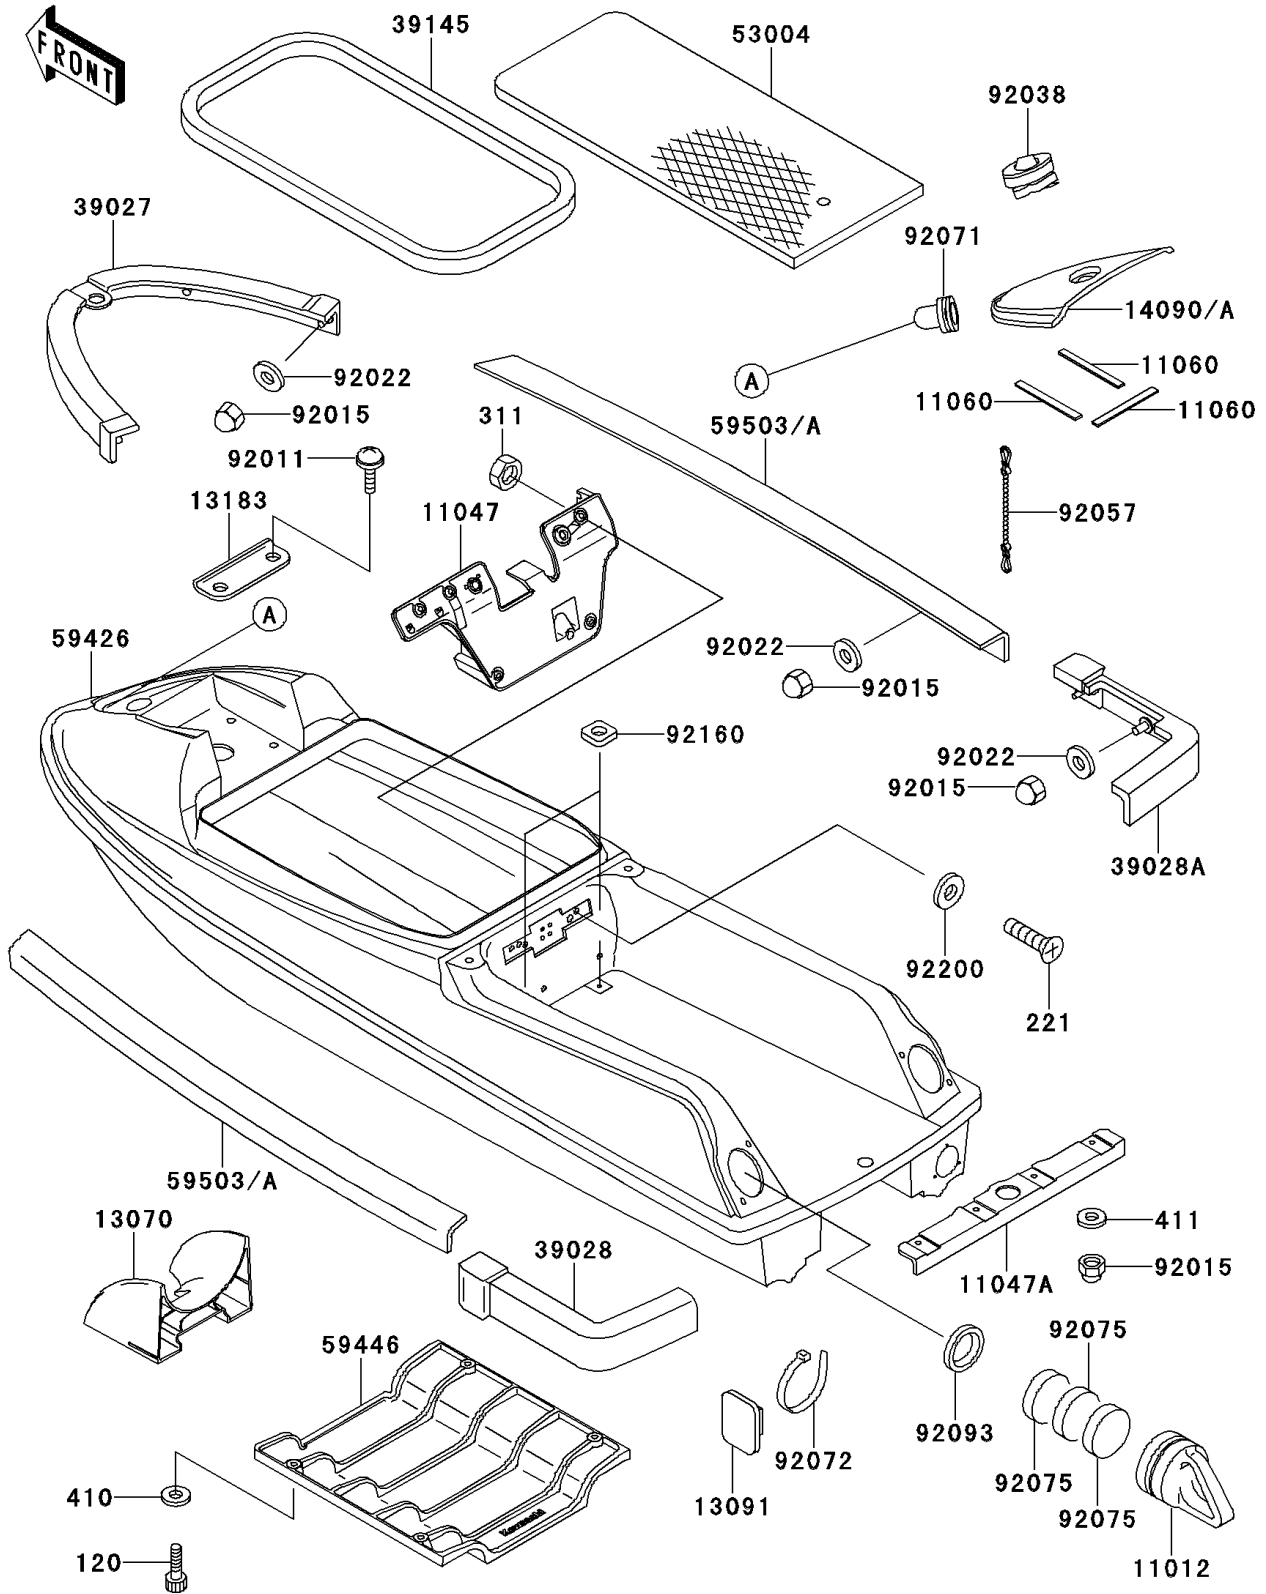

## 1996 750 SXi PARTS DIAGRAM

Hull

F3141

## 1996 750 SXi PARTS LIST

Hull

ITEM NAME	PART NUMBER	QUANTITY
BOLT-SOCKET,6X20 (Ref # 120)	120R0620	1
SCREW-CSK-CROS,6X20 (Ref # 221)	221R0620	1
NUT-HEX,6MM (Ref # 311)	311R0600	1
WASHER-PLAIN-SMALL,6MM (Ref # 410)	410S0600	1
WASHER-PLAIN,5MM (Ref # 411)	411S0500	1
CAP,VIOLET (Ref # 11012)	11012-3752-RE	1
BRACKET,CONTROL KNOB (Ref # 11047)	11047-3745	1
BRACKET (Ref # 11047A)	11047-3754	1
GASKET (Ref # 11060)	11060-3722	1
GUIDE,INTAKE (Ref # 13070)	13070-3708	1
HOLDER,BAND (Ref # 13091)	13091-3764	1
PLATE (Ref # 13183)	13183-3787	1
COVER,TANK CAP,J.S.VIOLET (Ref # 14090)	14090-3707-23	1
BUMPER-FRONT,VIOLET (Ref # 39027)	39027-3726-RE	1
BUMPER-REAR,LH,VIOLET (Ref # 39028)	39028-3726-RE	1
BUMPER-REAR,RH,VIOLET (Ref # 39028A)	39028-3727-RE	1
TRIM-SEAL (Ref # 39145)	39145-3731	1
MAT (Ref # 53004)	53004-3740	1
COVER-JET PUMP (Ref # 59446)	59446-3715	1
FENDER-BOAT,J.S.VIOLET (Ref # 59503A)	59503-3704-RE	1
SCREW,TAPPING (Ref # 92011)	92011-561	1
NUT,CAP,5MM (Ref # 92015)	92015-3802	1
WASHER (Ref # 92022)	92022-567	1
KEY,TANK CAP (Ref # 92038)	92038-3707	1
CHAIN,COVER,L=100 (Ref # 92057)	92057-3704	1
GROMMET (Ref # 92071)	92071-3780	1
BAND,L=145 (Ref # 92072)	92072-3768	1
DAMPER (Ref # 92075)	92075-3719	1
SEAL,OSR70X82X7.5 (Ref # 92093)	92093-3704	1

## 1996 750 SXi PARTS LIST

Hull

ITEM NAME	PART NUMBER	QUANTITY
DAMPER (Ref # 92160)	92160-3797	1
WASHER (Ref # 92200)	92200-3720	1
HULL-COMP,J.WHITE (Ref # 59426)	59426-3827-8C	1