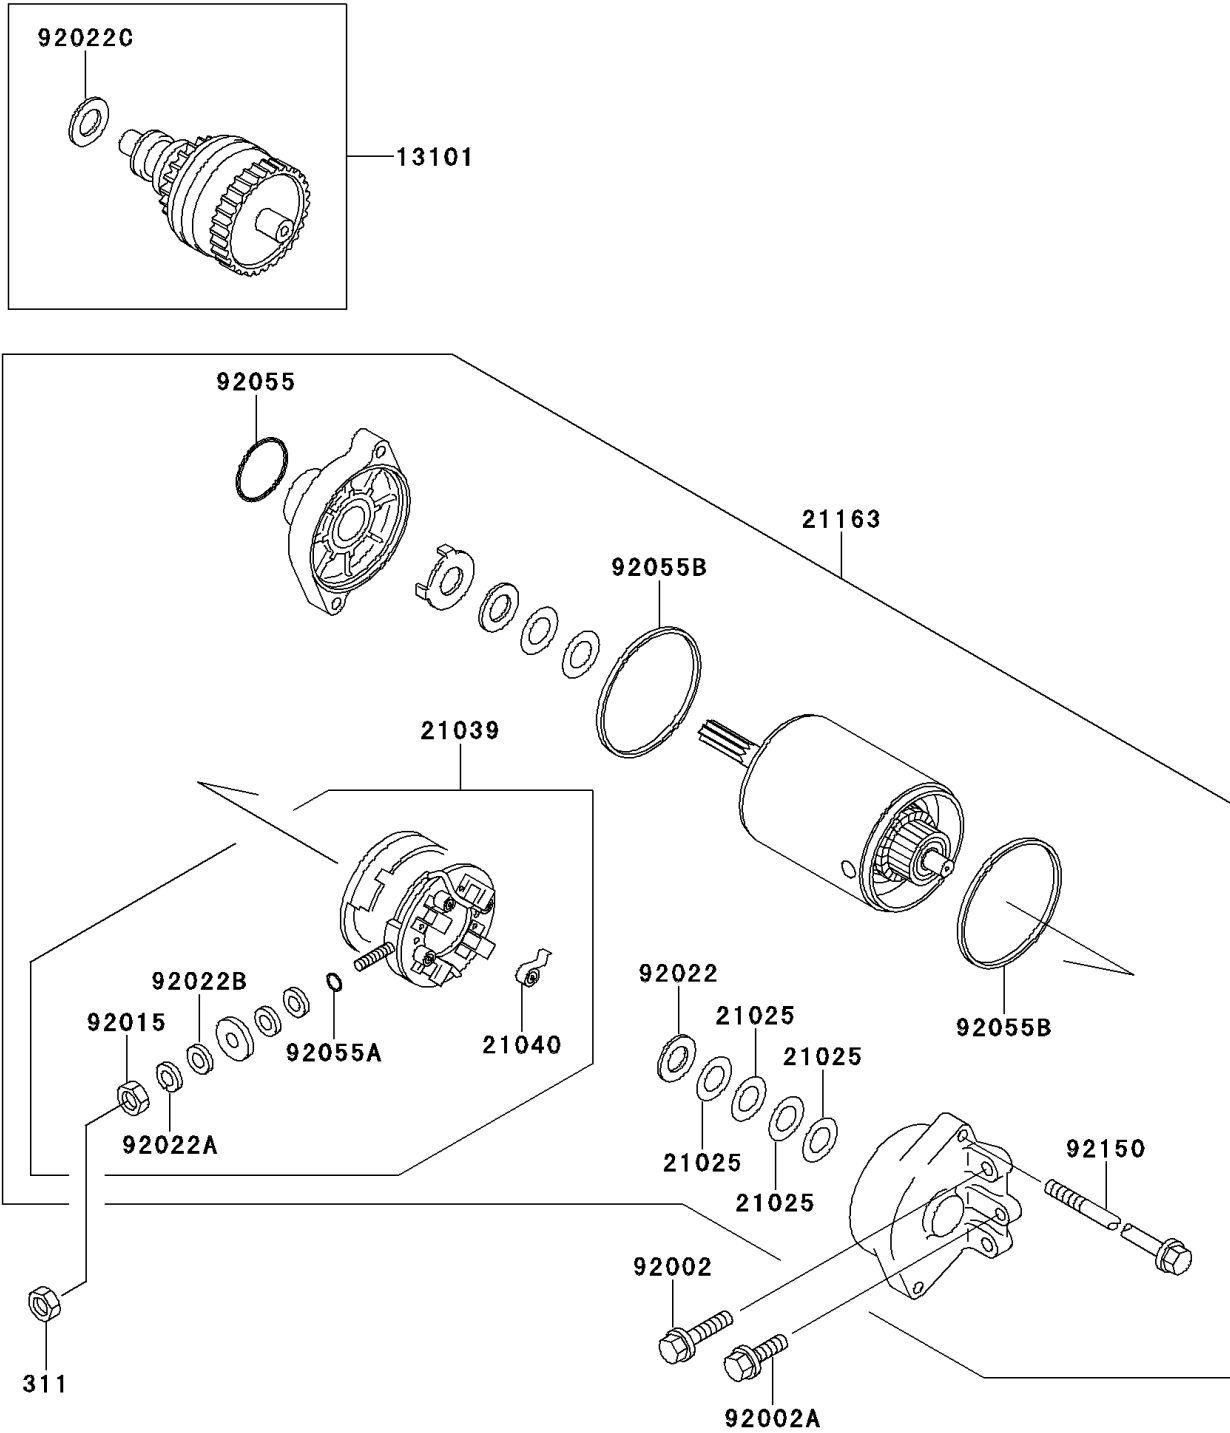

## 1996 750 SXi PARTS DIAGRAM

Starter Motor

E1840

## 1996 750 SXi PARTS LIST

### Starter Motor

ITEM NAME	PART NUMBER	QUANTITY
NUT-HEX,6MM (Ref # 311)	311R0600	1
GEAR-ASSY (Ref # 13101)	13101-3708	1
WASHER,9.1X18X0.2 (Ref # 21025)	21025-011	1
BRUSH,CARBON (Ref # 21039)	21039-3703	1
SPRING-BRUSH (Ref # 21040)	21040-1055	1
STARTER-ELECTRIC (Ref # 21163)	21163-3709	1
BOLT,6X25 (Ref # 92002)	92002-3714	1
BOLT,6X12 (Ref # 92002A)	92002-3763	1
NUT,6MM (Ref # 92015)	92015-3710	1
WASHER,9.1X18X0.8 (Ref # 92022)	92022-1132	1
WASHER,6MM (Ref # 92022A)	92022-3711	1
WASHER,6MM (Ref # 92022B)	92022-3713	1
WASHER,12X24X1.0 (Ref # 92022C)	92022-3731	1
RING-O (Ref # 92055)	92055-1276	1
RING-O,4.5X2.0 (Ref # 92055A)	92055-1370	1
RING-O,STARTER MOTOR (Ref # 92055B)	92055-1381	1
BOLT (Ref # 92150)	92150-3772	1