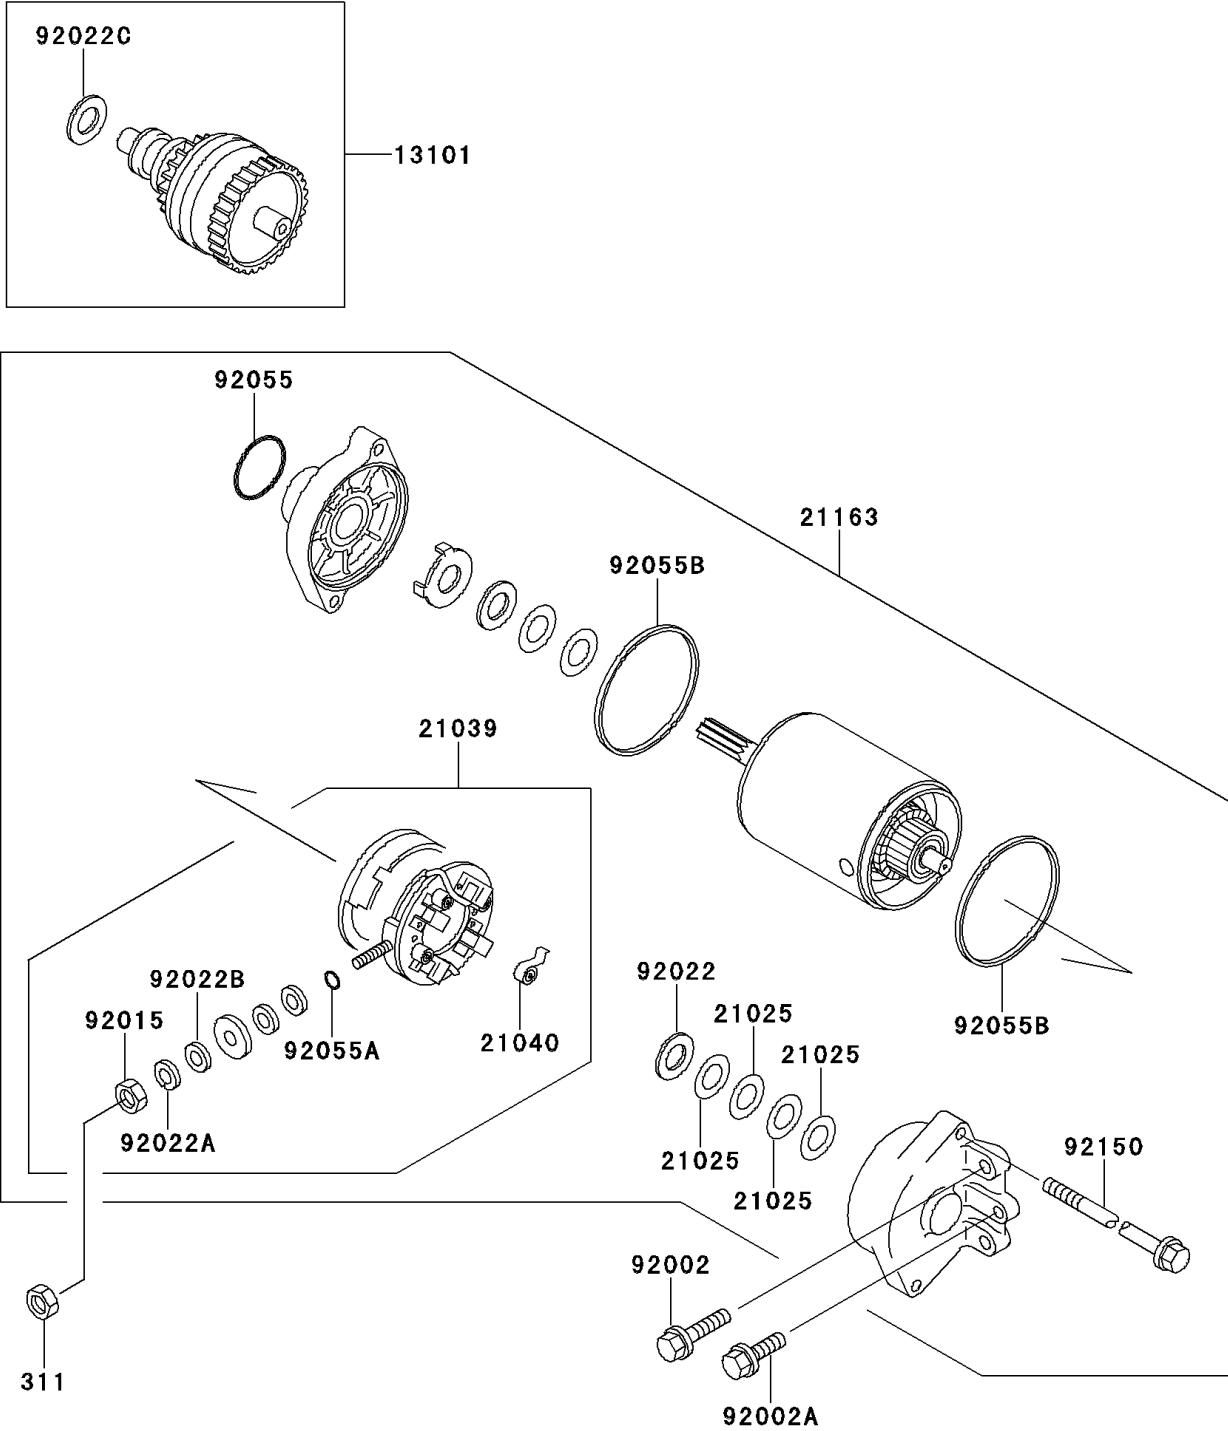

# 1995 750 SXi PARTS DIAGRAM

Starter Motor

E1840

# 1995 750 SXi PARTS LIST

## Starter Motor

ITEM NAME	PART NUMBER	QUANTITY
NUT-HEX,6MM (Ref # 311)	311R0600	1
GEAR-ASSY (Ref # 13101)	13101-3708	1
WASHER,9.1X18X0.2 (Ref # 21025)	21025-011	4
BRUSH,CARBON (Ref # 21039)	21039-3703	1
SPRING-BRUSH (Ref # 21040)	21040-1055	4
STARTER-ELECTRIC (Ref # 21163)	21163-3709	1
BOLT,6X25 (Ref # 92002)	92002-3714	2
BOLT,6X12 (Ref # 92002A)	92002-3763	1
NUT,6MM (Ref # 92015)	92015-3710	1
WASHER,9.1X18X0.8 (Ref # 92022)	92022-1132	1
WASHER,6MM (Ref # 92022A)	92022-3711	1
WASHER,6MM (Ref # 92022B)	92022-3713	1
WASHER,12X24X1.0 (Ref # 92022C)	92022-3731	1
RING-O (Ref # 92055)	92055-1276	1
RING-O,4.5X2.0 (Ref # 92055A)	92055-1370	1
RING-O,STARTER MOTOR (Ref # 92055B)	92055-1381	2
BOLT (Ref # 92150)	92150-3772	2