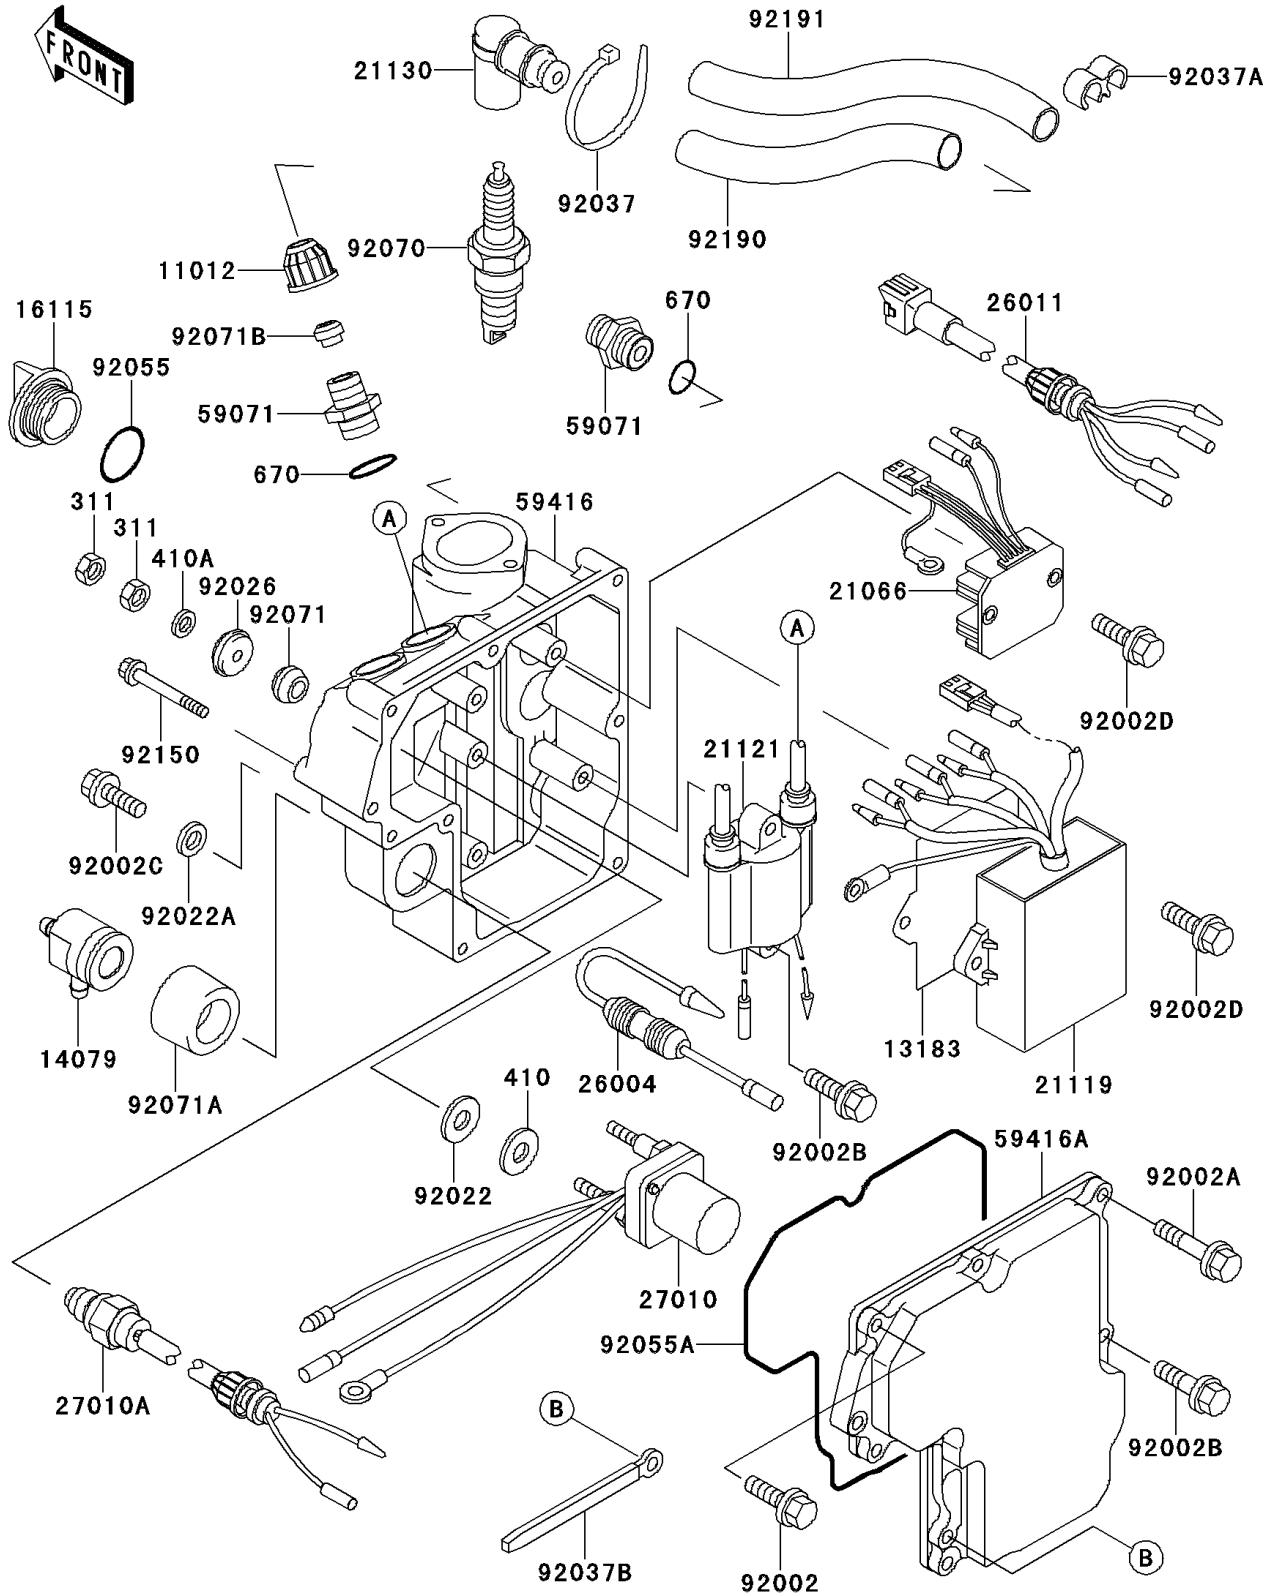

## 1996 750 SXi PARTS DIAGRAM

Ignition System

E1830

## 1996 750 SXi PARTS LIST

### Ignition System

ITEM NAME	PART NUMBER	QUANTITY
NUT-HEX,6MM (Ref # 311)	311R0600	1
WASHER-PLAIN-SMALL,10MM (Ref # 410)	410B1000	1
WASHER-PLAIN-SMALL,6MM (Ref # 410A)	410S0600	1
O RING,16MM (Ref # 670)	670B2016	1
CAP (Ref # 11012)	11012-3005	1
PLATE (Ref # 13183)	13183-3811	1
HOLDER-ASSY (Ref # 14079)	14079-3712	1
CAP-OIL FILLER (Ref # 16115)	16115-1009	1
REGULATOR-VOLTAGE (Ref # 21066)	21066-3709	1
IGNITER (Ref # 21119)	21119-3738	1
COIL-IGNITION (Ref # 21121)	21121-3712	1
CAP-SPARK PLUG (Ref # 21130)	21130-3706	1
FUSE-ASSY (Ref # 26004)	26004-3712	1
WIRE-LEAD (Ref # 26011)	26011-3792	1
SWITCH,STARTER RELAY (Ref # 27010)	27010-3724	1
SWITCH,WATER SENSOR (Ref # 27010A)	27010-3725	1
JOINT (Ref # 59071)	59071-3001	1
CASE-ELECTRIC (Ref # 59416)	59416-3725	1
CASE-ELECTRIC (Ref # 59416A)	59416-3726	1
BOLT,6X25 (Ref # 92002)	92002-3714	1
BOLT,6X40 (Ref # 92002A)	92002-3716	1
BOLT,6X30 (Ref # 92002B)	92002-3726	1
BOLT,6X16 (Ref # 92002C)	92002-3728	1
BOLT,6X20 (Ref # 92002D)	92002-3755	1
WASHER (Ref # 92022)	92022-3035	1
WASHER (Ref # 92022A)	92022-567	1
SPACER (Ref # 92026)	92026-3703	1
CLAMP (Ref # 92037)	92037-1173	1
CLAMP,HOSE (Ref # 92037A)	92037-1603	1

### Ignition System

ITEM NAME	PART NUMBER	QUANTITY
CLAMP,L=100 (Ref # 92037B)	92037-3736	1
RING-O,31.5X2.6 (Ref # 92055)	92055-049	1
RING-O,ELECTRIC CASE (Ref # 92055A)	92055-3731	1
PLUG-SPARK,BR8ES(NGK),SOLID (Ref # 92070)	92070-2078	1
GROMMET (Ref # 92071)	92071-3004	1
GROMMET (Ref # 92071A)	92071-3782	1
GROMMET (Ref # 92071B)	92071-527	1
BOLT,6X85 (Ref # 92150)	92150-3763	1
TUBE,8X10X175 (Ref # 92190)	92190-3961	1
TUBE,8X10X265 (Ref # 92191)	92191-3706	1