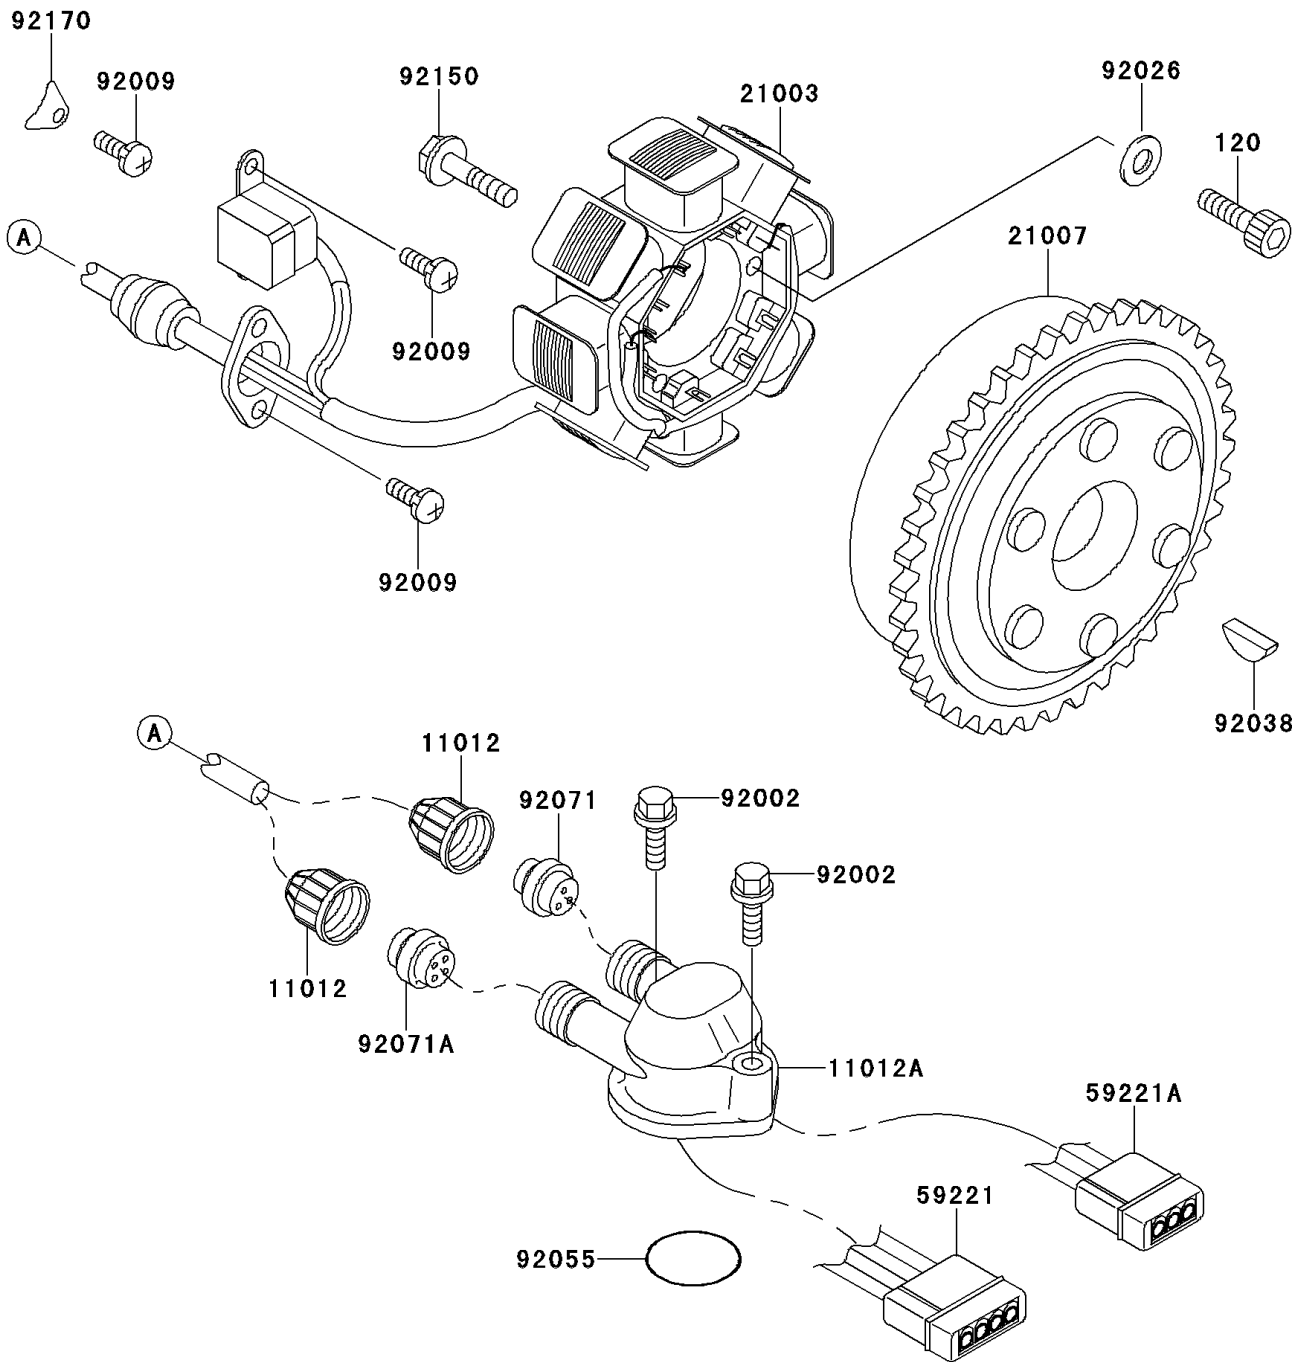

## 1996 750 SXi PARTS DIAGRAM

Generator

E1810

## 1996 750 SXi PARTS LIST

Generator

ITEM NAME	PART NUMBER	QUANTITY
BOLT-SOCKET,6X30 (Ref # 120)	120P0630	1
CAP (Ref # 11012)	11012-3005	1
CAP,ELECTRIC CASE (Ref # 11012A)	11012-3761	1
STATOR (Ref # 21003)	21003-3732	1
ROTOR,MAGNETO (Ref # 21007)	21007-3713	1
CONNECTOR-CORD (Ref # 59221)	59221-3701	1
CONNECTOR-CORD (Ref # 59221A)	59221-3703	1
BOLT,6X35 (Ref # 92002)	92002-3715	1
SCREW,5X12 (Ref # 92009)	92009-1296	1
SPACER,6.3X12X1.0 (Ref # 92026)	92026-094	1
KEY,WOODRUFF (Ref # 92038)	92038-001	1
RING-O (Ref # 92055)	92055-3706	1
GROMMET (Ref # 92071)	92071-3784	1
GROMMET (Ref # 92071A)	92071-3786	1
BOLT (Ref # 92150)	92150-3843	1
CLAMP,HARNEES (Ref # 92170)	92170-3728	1