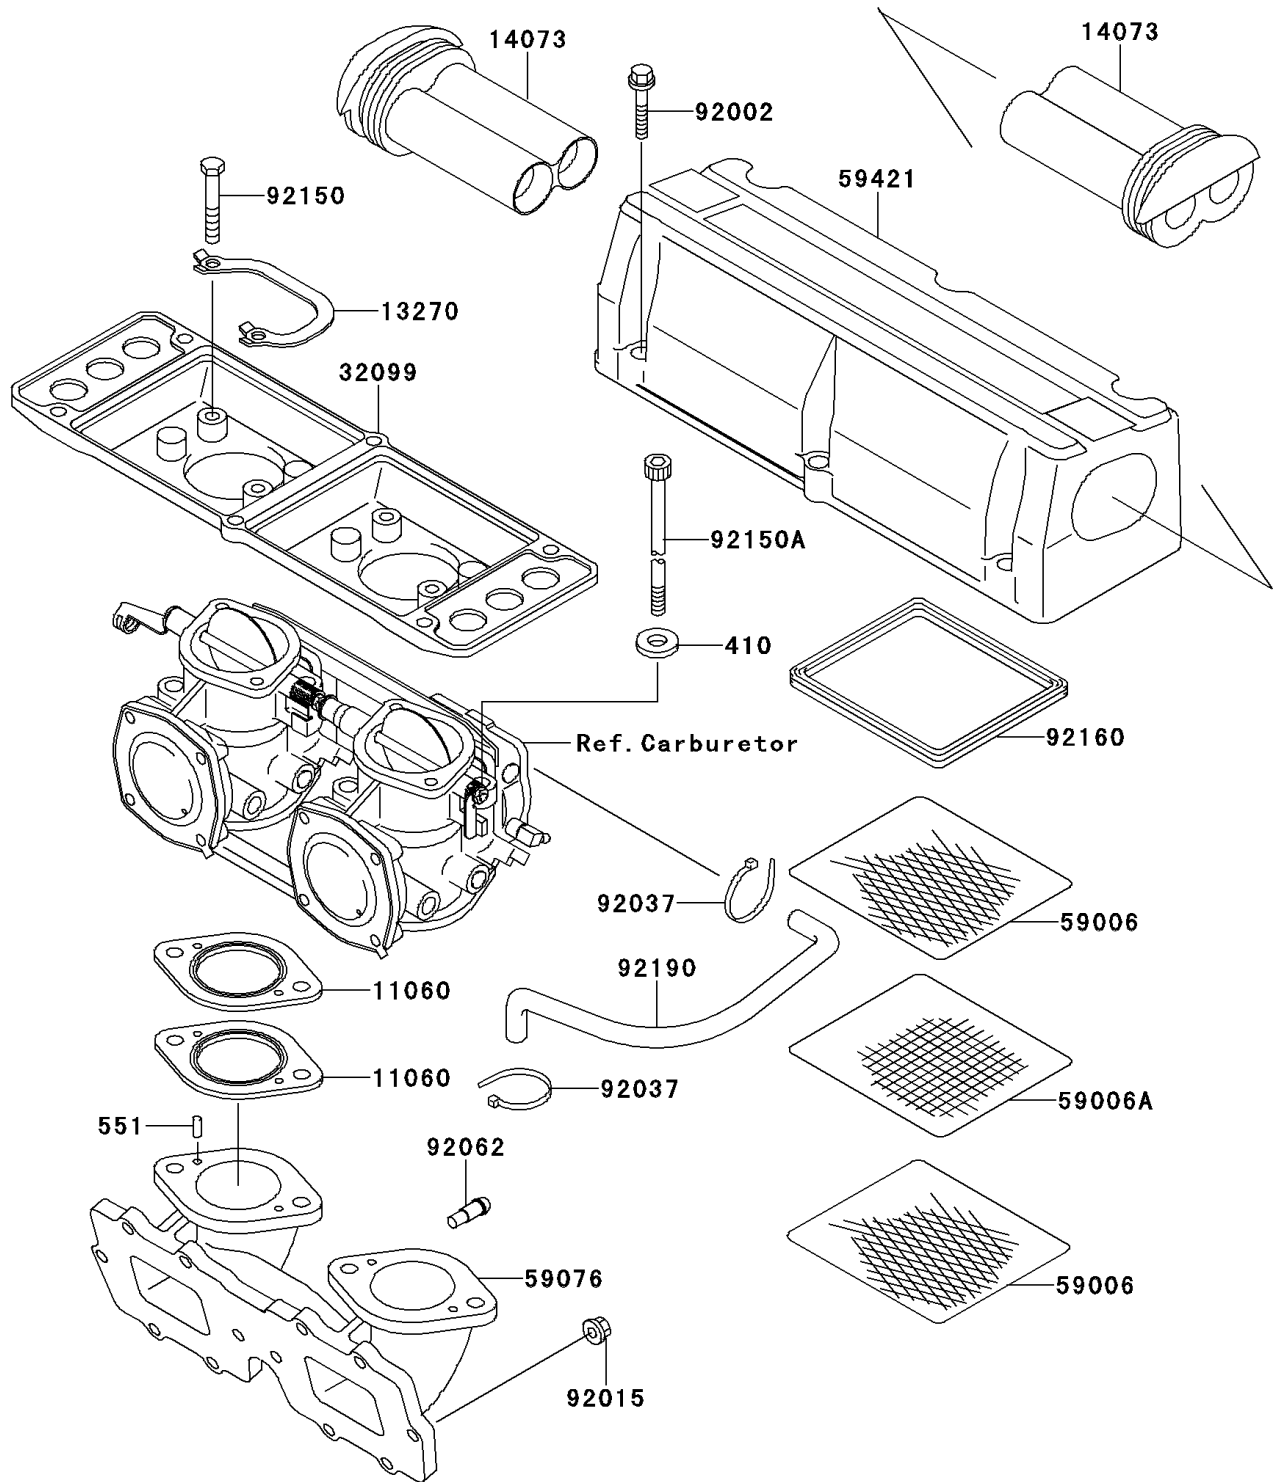

## 1996 750 SXi PARTS DIAGRAM

Flame Arrester(JS750-B2/B3)

E1614A

## 1996 750 SXi PARTS LIST

Flame Arrester(JS750-B2/B3)

ITEM NAME	PART NUMBER	QUANTITY
WASHER-PLAIN-SMALL,8MM (Ref # 410)	410S0800	1
PIN-DOWEL (Ref # 551)	551R0416	1
GASKET,CARBURETOR (Ref # 11060)	11060-3761	1
PLATE (Ref # 13270)	13270-3804	1
DUCT (Ref # 14073)	14073-3733	1
CASE (Ref # 32099)	32099-3801	1
ARRESTER-FLAME (Ref # 59006)	59006-3707	1
ARRESTER-FLAME (Ref # 59006A)	59006-3708	1
MANIFOLD-INTAKE (Ref # 59076)	59076-3720	1
COVER-INTAKE (Ref # 59421)	59421-3719	1
BOLT,6X30 (Ref # 92002)	92002-3726	1
NUT,6MM (Ref # 92015)	92015-3767	1
CLAMP (Ref # 92037)	92037-1173	1
NOZZLE (Ref # 92062)	92062-3703	1
BOLT,6X30 (Ref # 92150)	92150-3766	1
BOLT,SOCKET,8X85 (Ref # 92150A)	92150-3852	1
DAMPER (Ref # 92160)	92160-3704	1
TUBE (Ref # 92190)	92190-3965	1