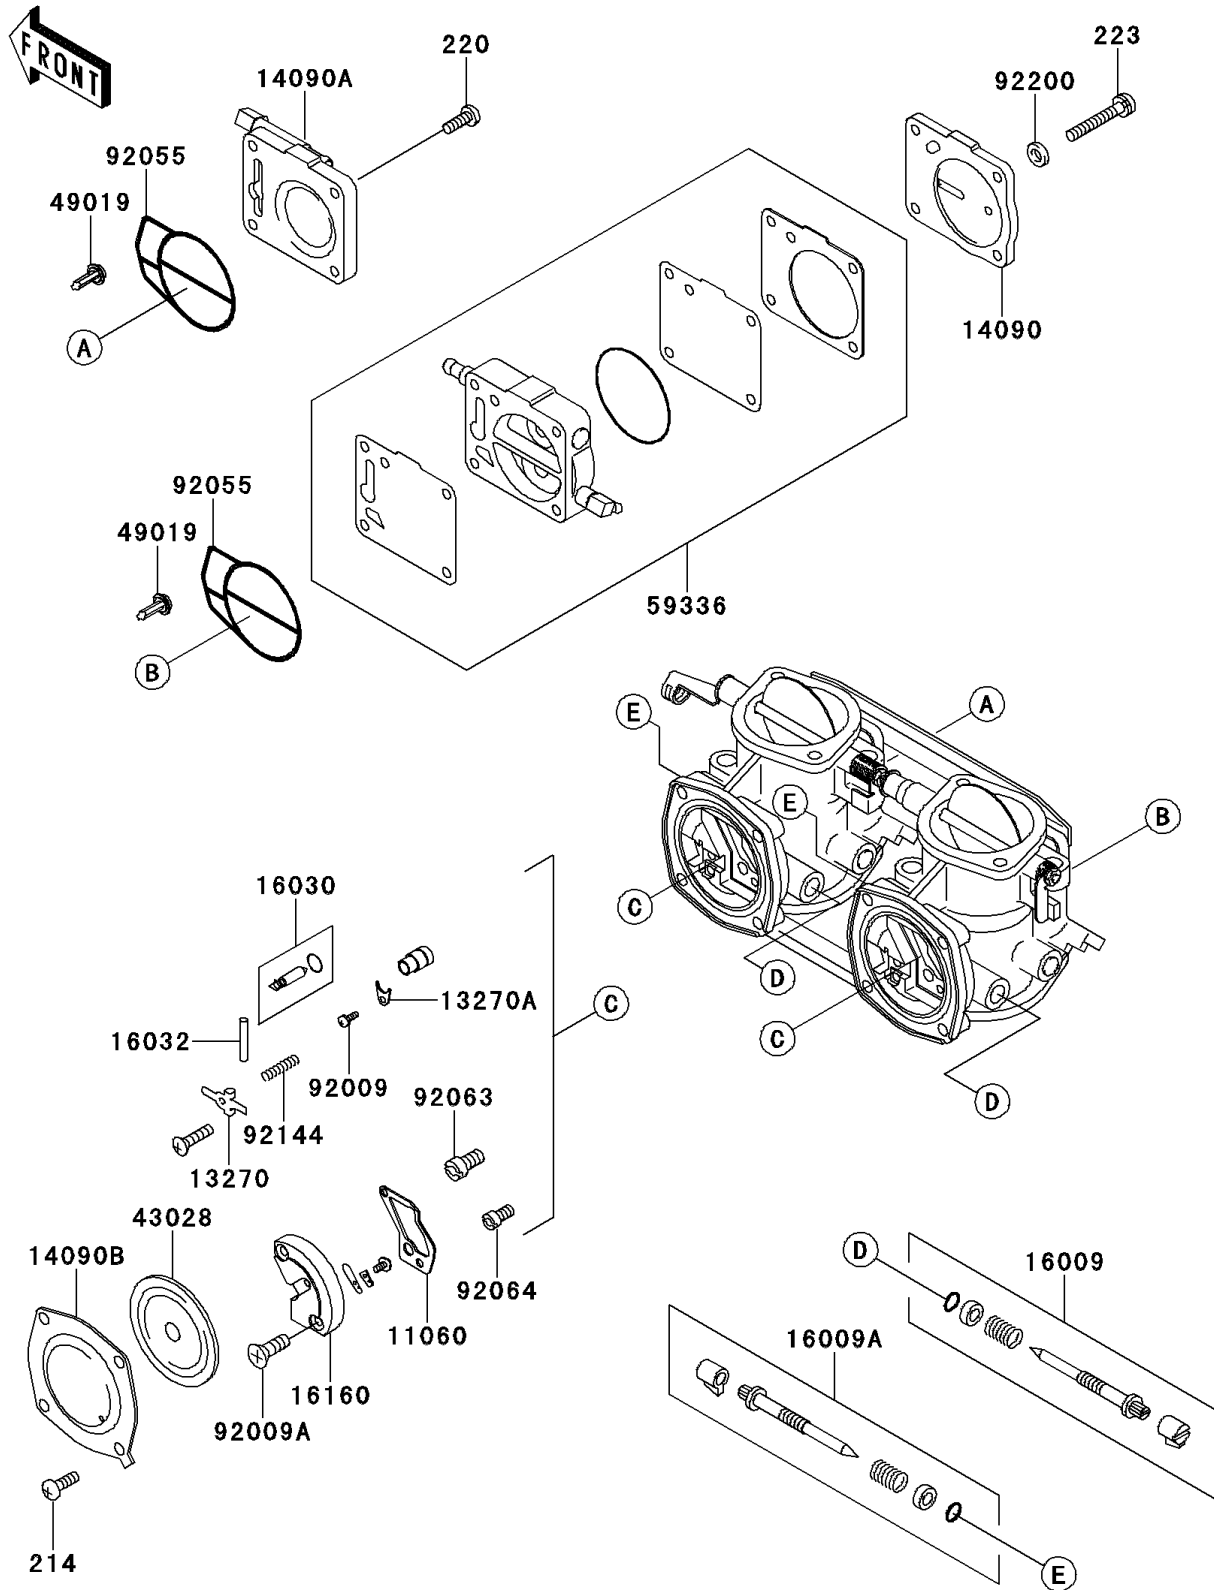

1996 750 SXi PARTS DIAGRAM

Carburetor Parts(JS750-B2/B3)

E1612A

1996 750 SXi PARTS LIST

Carburetor Parts(JS750-B2/B3)

ITEM NAME	PART NUMBER	QUANTITY
SCREW-PAN+- (Ref # 214)	214R0510	1
SCREW-PAN-CROS (Ref # 220)	220R0516	1
SCREW-PAN-WS-CROS (Ref # 223)	223R0535	1
GASKET (Ref # 11060)	11060-3774	1
PLATE (Ref # 13270)	13270-3828	1
PLATE (Ref # 13270A)	13270-3829	1
COVER (Ref # 14090)	14090-3783	1
COVER (Ref # 14090A)	14090-3784	1
COVER (Ref # 14090B)	14090-3785	1
NEEDLE-JET,SLOW (Ref # 16009)	16009-3717	1
NEEDLE-JET,MAIN (Ref # 16009A)	16009-3718	1
VALVE-FLOAT (Ref # 16030)	16030-3703	1
PIN,FLOAT (Ref # 16032)	16032-006	1
BODY (Ref # 16160)	16160-3737	1
DIAPHRAGM (Ref # 43028)	43028-3709	1
FILTER-FUEL (Ref # 49019)	49019-3713	1
CASE-PUMP,DIAPHRAGM (Ref # 59336)	59336-3712	1
SCREW,3X7 (Ref # 92009)	92009-3821	1
SCREW,4X14 (Ref # 92009A)	92009-3822	1
RING-O (Ref # 92055)	92055-3745	1
JET-MAIN,#147.5 (Ref # 92063)	92063-3715	1
JET-PILOT,#67.5 (Ref # 92064)	92064-3701	1
SPRING (Ref # 92144)	92144-3756	1
WASHER,5.3X10X1.0 (Ref # 92200)	92200-3745	1