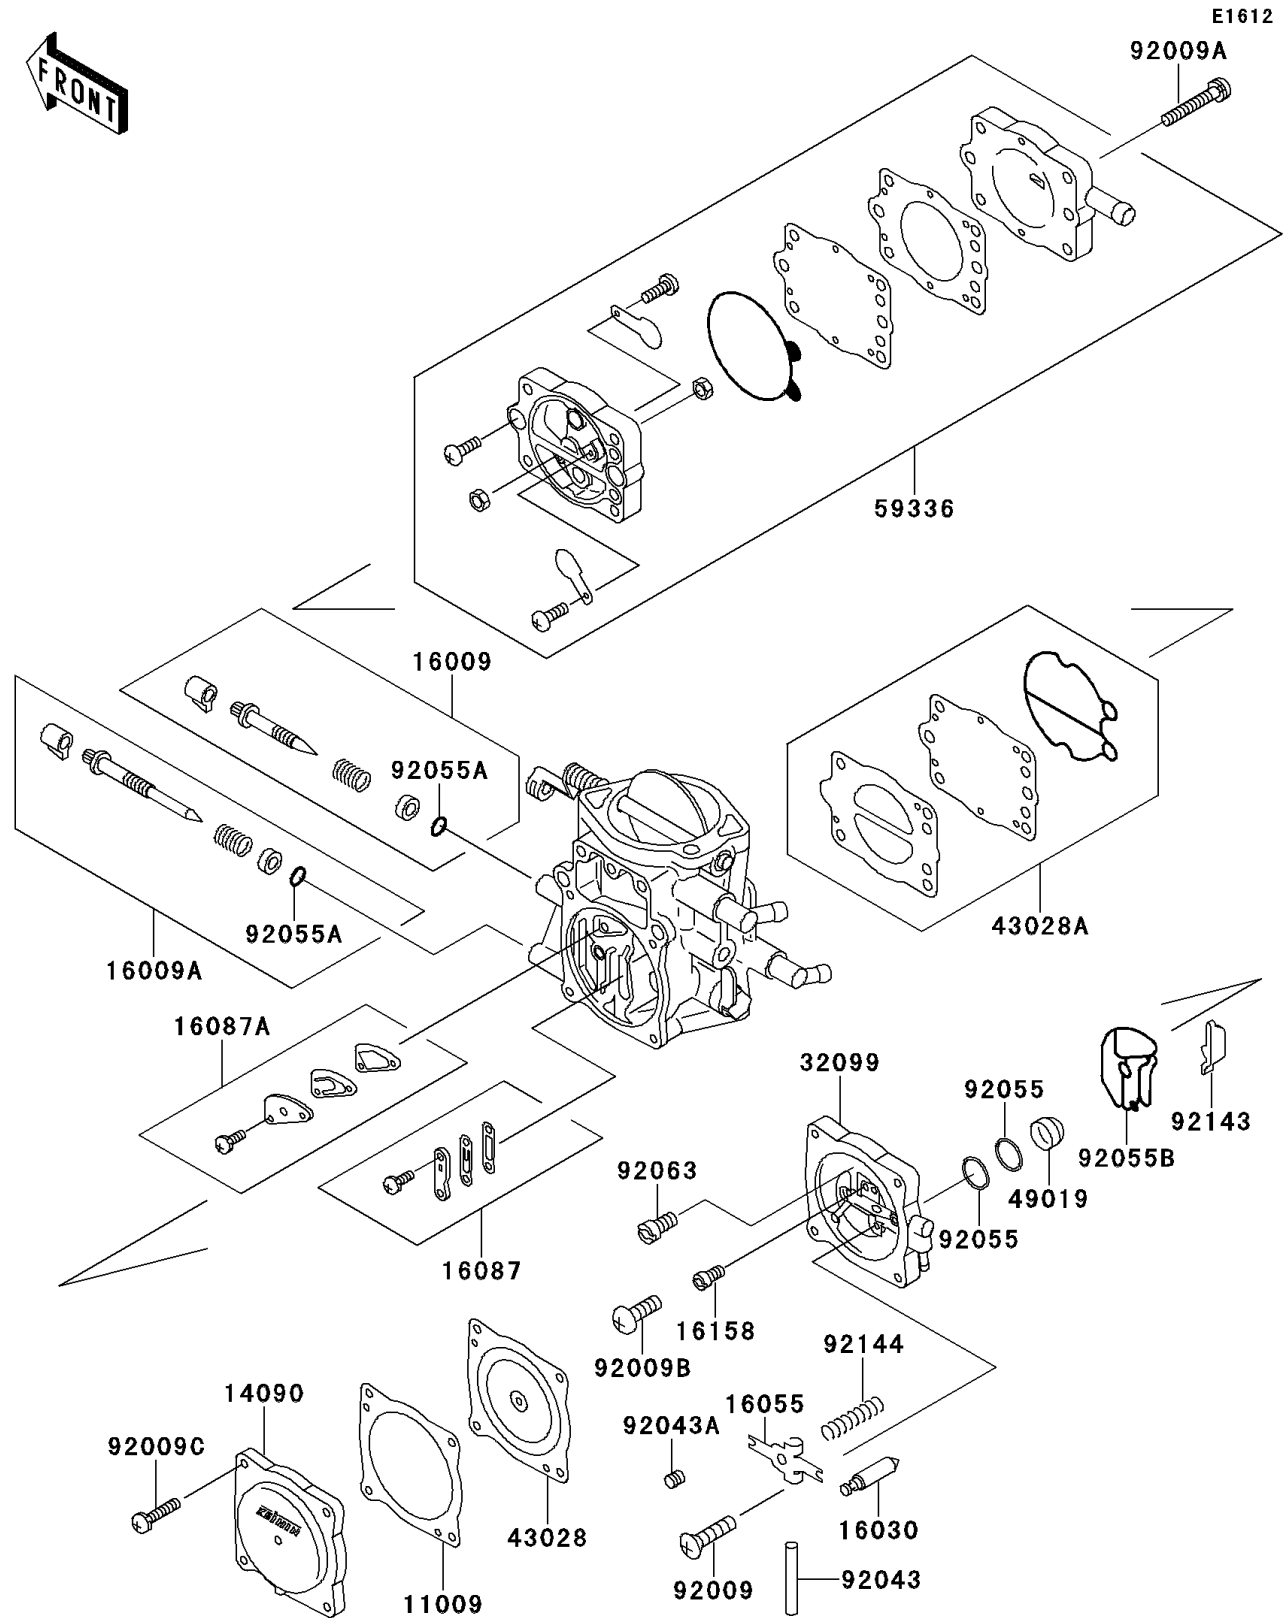

# 1995 750 SXi PARTS DIAGRAM

Carburetor Parts(JS750-B1)

# 1995 750 SXi PARTS LIST

## Carburetor Parts(JS750-B1)

ITEM NAME	PART NUMBER	QUANTITY
GASKET,DIAPHRAGM (Ref # 11009)	11009-3730	2
COVER,DIAPHRAGM (Ref # 14090)	14090-3702	2
NEEDLE-JET,MAIN (Ref # 16009)	16009-3711	2
NEEDLE-JET,SLOW (Ref # 16009A)	16009-3715	2
VALVE-FLOAT (Ref # 16030)	16030-3701	2
ARM-FLOAT (Ref # 16055)	16055-3701	2
VALVE-CHECK (Ref # 16087)	16087-3704	2
VALVE-CHECK,MAIN (Ref # 16087A)	16087-3705	2
JET-SLOW,#75 (Ref # 16158)	16158-3705	2
CASE (Ref # 32099)	32099-3824	2
DIAPHRAGM,CARBURETOR (Ref # 43028)	43028-3704	2
DIAPHRAGM,PUMP (Ref # 43028A)	43028-3706	1
FILTER-FUEL,STRAINER (Ref # 49019)	49019-3707	2
CASE-PUMP (Ref # 59336)	59336-3710	1
SCREW,3X6 (Ref # 92009)	92009-3712	2
SCREW,5X28 (Ref # 92009A)	92009-3783	4
SCREW (Ref # 92009B)	92009-3804	2
SCREW,4X18 (Ref # 92009C)	92009-3808	8
PIN,FLOAT (Ref # 92043)	92043-1209	2
PIN,THROTTLE STOP SCREW (Ref # 92043A)	92043-3712	2
RING-O (Ref # 92055)	92055-1246	4
RING-O,ADJUST SCREW (Ref # 92055A)	92055-3713	4
RING-O (Ref # 92055B)	92055-3735	2
JET-MAIN,#115 (Ref # 92063)	92063-3712	2
COLLAR (Ref # 92143)	92143-3727	2
SPRING,FLOAT ARM (Ref # 92144)	92144-3744	2