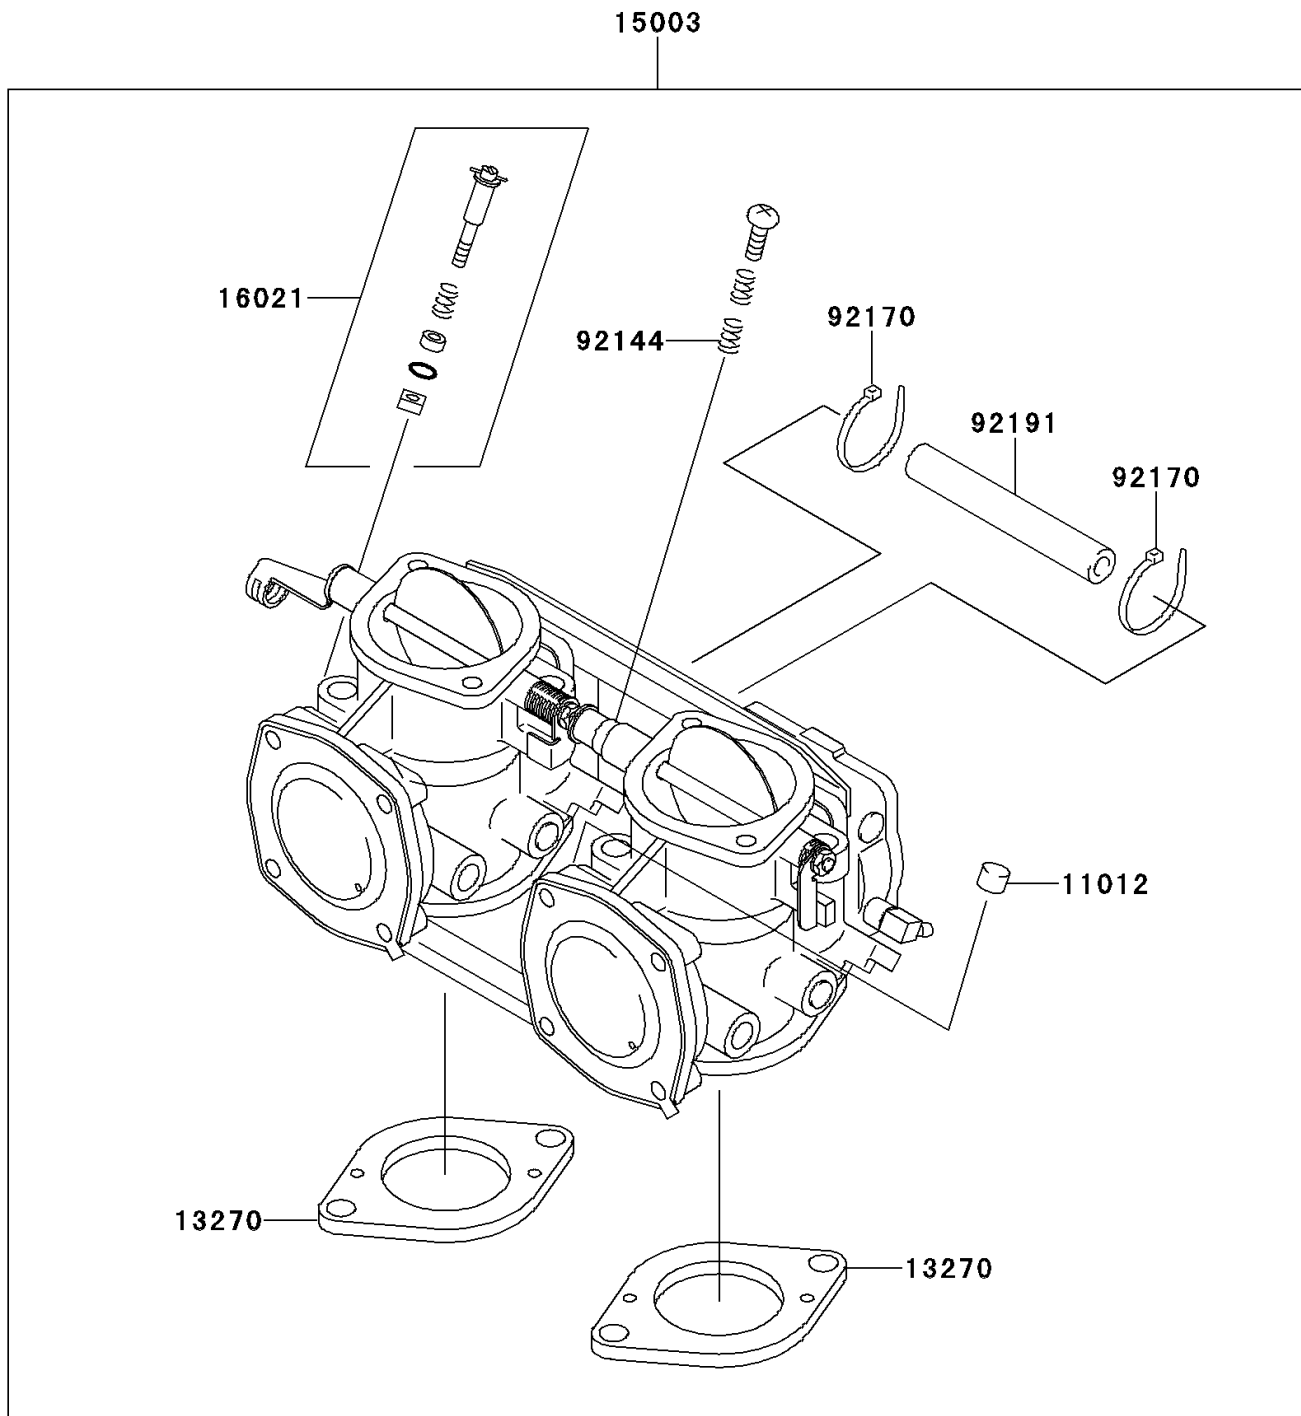

## 1996 750 SXi PARTS DIAGRAM

Carburetor(JS750-B2/B3)

E1611A

## 1996 750 SXi PARTS LIST

Carburetor(JS750-B2/B3)

ITEM NAME	PART NUMBER	QUANTITY
CAP (Ref # 11012)	11012-3789	1
PLATE,CARBURETOR (Ref # 13270)	13270-3830	1
CARBURETOR-ASSY (Ref # 15003)	15003-3714	1
SCREW-THROTTLE STOP (Ref # 16021)	16021-3706	1
SPRING (Ref # 92144)	92144-3757	1
CLAMP (Ref # 92170)	92170-3749	1
TUBE,5.3X10.5X85 (Ref # 92191)	92191-3770	1