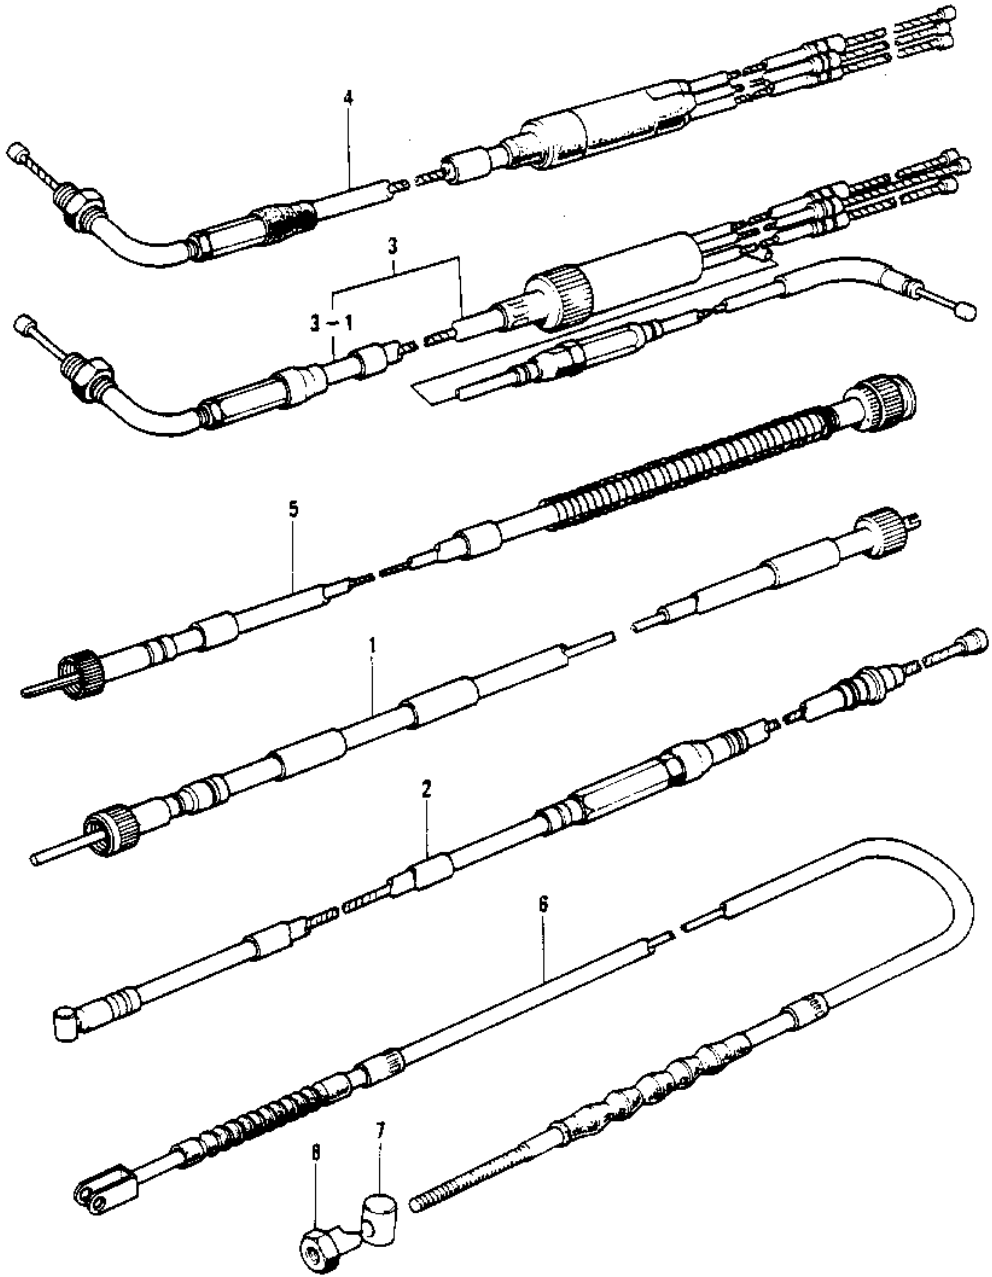

1977 KH400-A4 PARTS DIAGRAM

CABLES

1977 KH400-A4 PARTS LIST

CABLES

ITEM NAME	PART NUMBER	QUANTITY
CABLE,SPEEDOMETER (Ref # 1)	54001-041	1
CABLE,CLUTCH (Ref # 2)	54011-053	1
CABLE,COMBINATION (Ref # 3)	54012-097	1
CABLE,TROTTLE UPPER (Ref # 3-1)	54012-097-SP	1
CABLE,STARTER (Ref # 4)	54017-059	1
CABLE-TACHOMETER (Ref # 5)	54018-016	1
CABLE,REAR BRAKE (Ref # 6)	54022-026	1
PIN BRAKE ROD (Ref # 7)	92043-053	1
NUT-BRAKE CABLE ADJST (Ref # 8)	92015-041	1