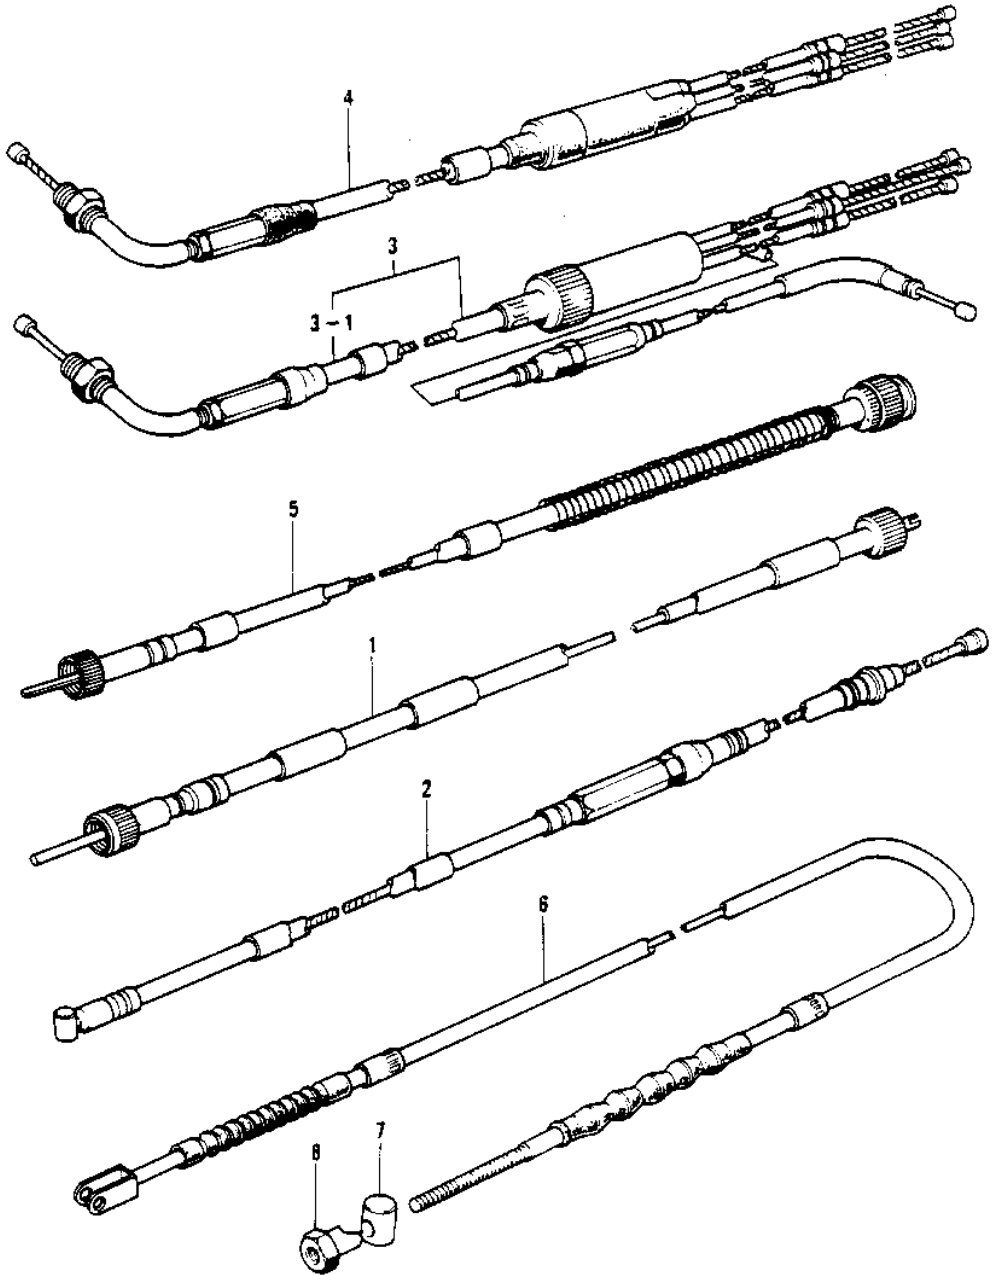

1976 KH400-A3 PARTS DIAGRAM

CABLES

1976 KH400-A3 PARTS LIST

CABLES

ITEM NAME	PART NUMBER	QUANTITY
CABLE,SPEEDOMETER (Ref # 1)	54001-041	1
CABLE,CLUTCH (Ref # 2)	54011-053	1
CABLE,COMBINATION (Ref # 3)	54012-097	1
CABLE,TROTTLE UPPER (Ref # 3-1)	54012-097-SP	1
CABLE,STARTER (Ref # 4)	54017-059	1
CABLE-TACHOMETER (Ref # 5)	54018-016	1
CABLE,REAR BRAKE (Ref # 6)	54022-026	1
PIN BRAKE ROD (Ref # 7)	92043-053	1
NUT-BRAKE CABLE ADJST (Ref # 8)	92015-041	1