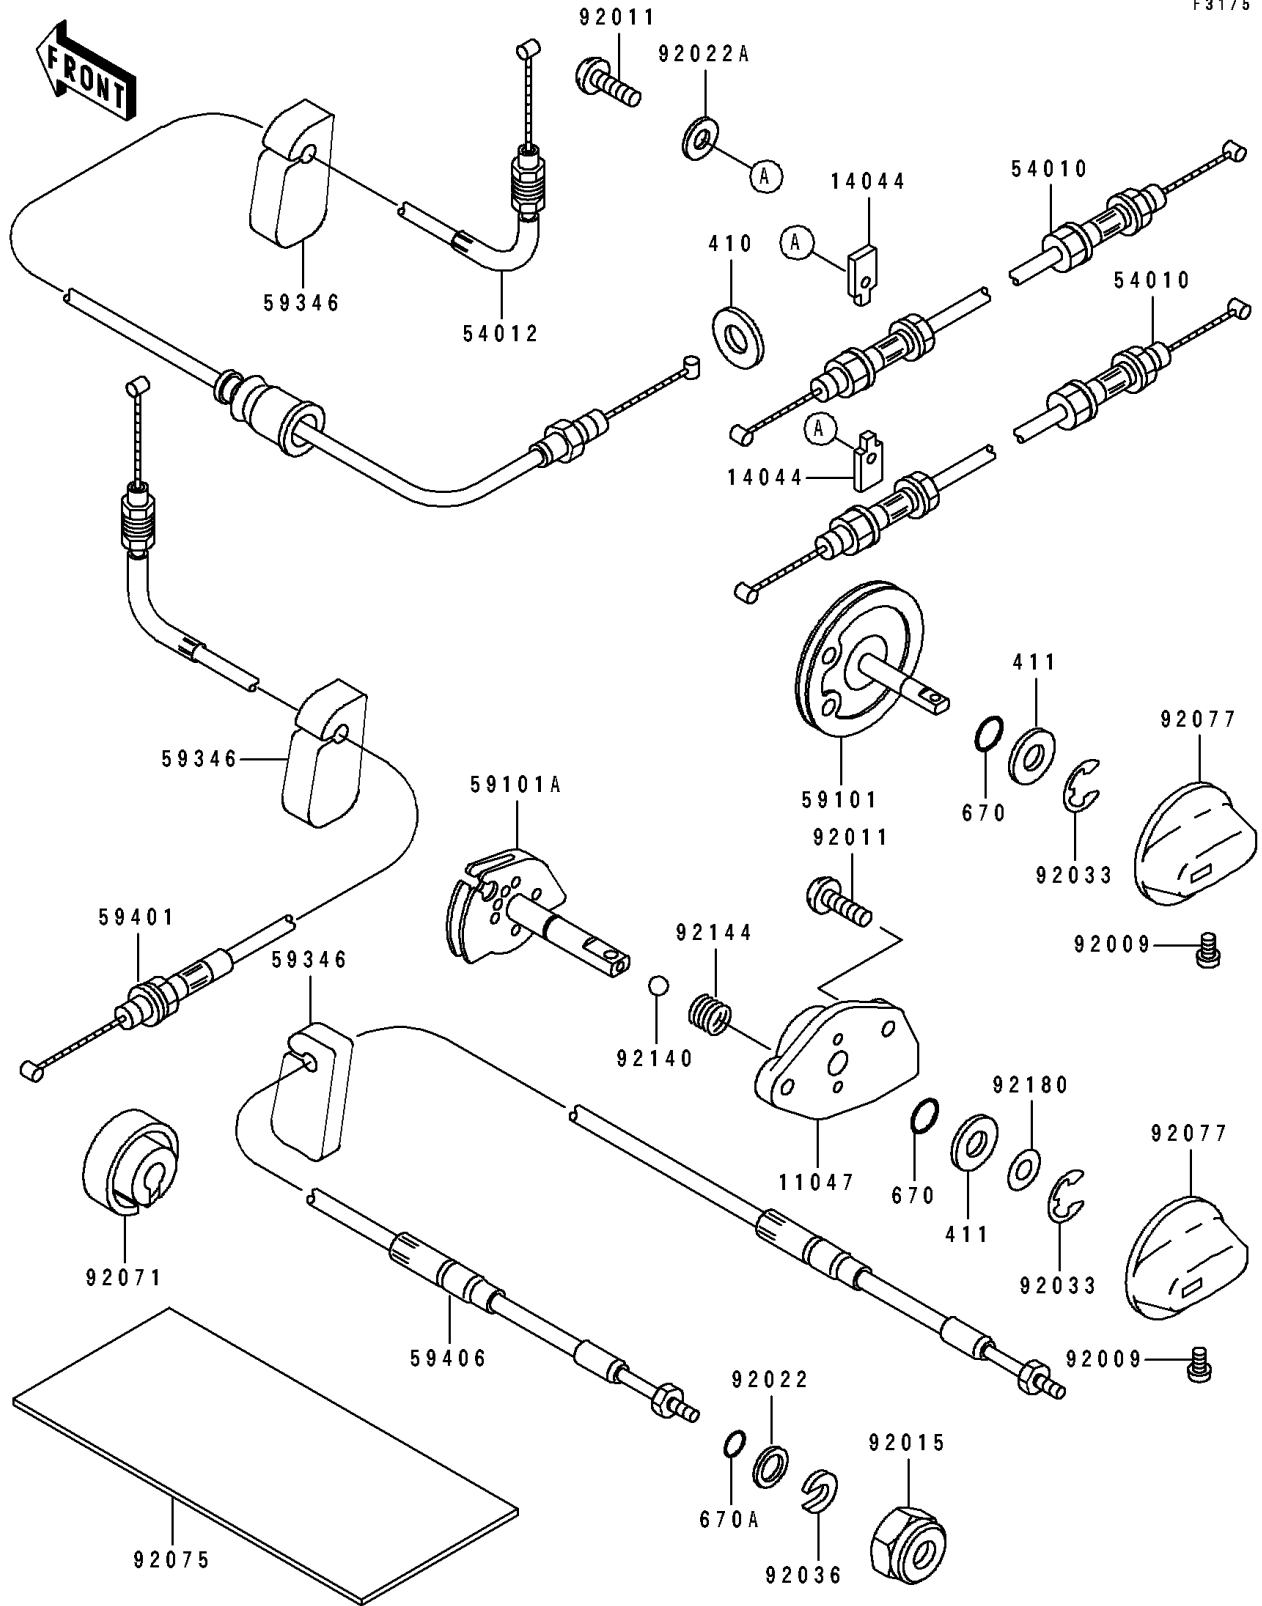

1995 750 SX PARTS DIAGRAM

Cables

F3175

1995 750 SX PARTS LIST

Cables

ITEM NAME	PART NUMBER	QUANTITY
BRACKET,CHOKE CABLE (Ref # 11047)	11047-3746	1
HOLDER-CABLE (Ref # 14044)	14044-3715	2
CABLE,SHIFT (Ref # 54010)	54010-3706	2
CABLE-THROTTLE (Ref # 54012)	54012-3732	1
REEL,SHIFT CABLE (Ref # 59101)	59101-3709	1
REEL,CHOKE CABLE (Ref # 59101A)	59101-3711	1
DETENT (Ref # 59346)	59346-504	3
CABLE-CHOKE (Ref # 59401)	59401-3710	1
CABLE-STRG (Ref # 59406)	59406-3726	1
SCREW,4X8 (Ref # 92009)	92009-3729	2
SCREW (Ref # 92011)	92011-562	4
NUT,20MM (Ref # 92015)	92015-526	1
WASHER (Ref # 92022)	92022-535	1
WASHER (Ref # 92022A)	92022-563	2
RING-SNAP,7MM (Ref # 92033)	92033-3704	2
RING-SNAP (Ref # 92036)	92036-501	1
GROMMET (Ref # 92071)	92071-3774	1
DAMPER,MUFFLER (Ref # 92075)	92075-522	1
KNOB,CABLE (Ref # 92077)	92077-3716	2
BALL,3MM (Ref # 92140)	92140-3702	2
SPRING (Ref # 92144)	92144-3712	2
SHIM,8.5X18X0.15 (Ref # 92180)	92180-3702	1
W-PLAIN-S,10MM (Ref # 410)	410S1000	1
WASHER-PLAIN,8MM (Ref # 411)	411S0800	2
O RING,8MM (Ref # 670)	670B1508	2
O RING,11MM (Ref # 670A)	670B2011	1