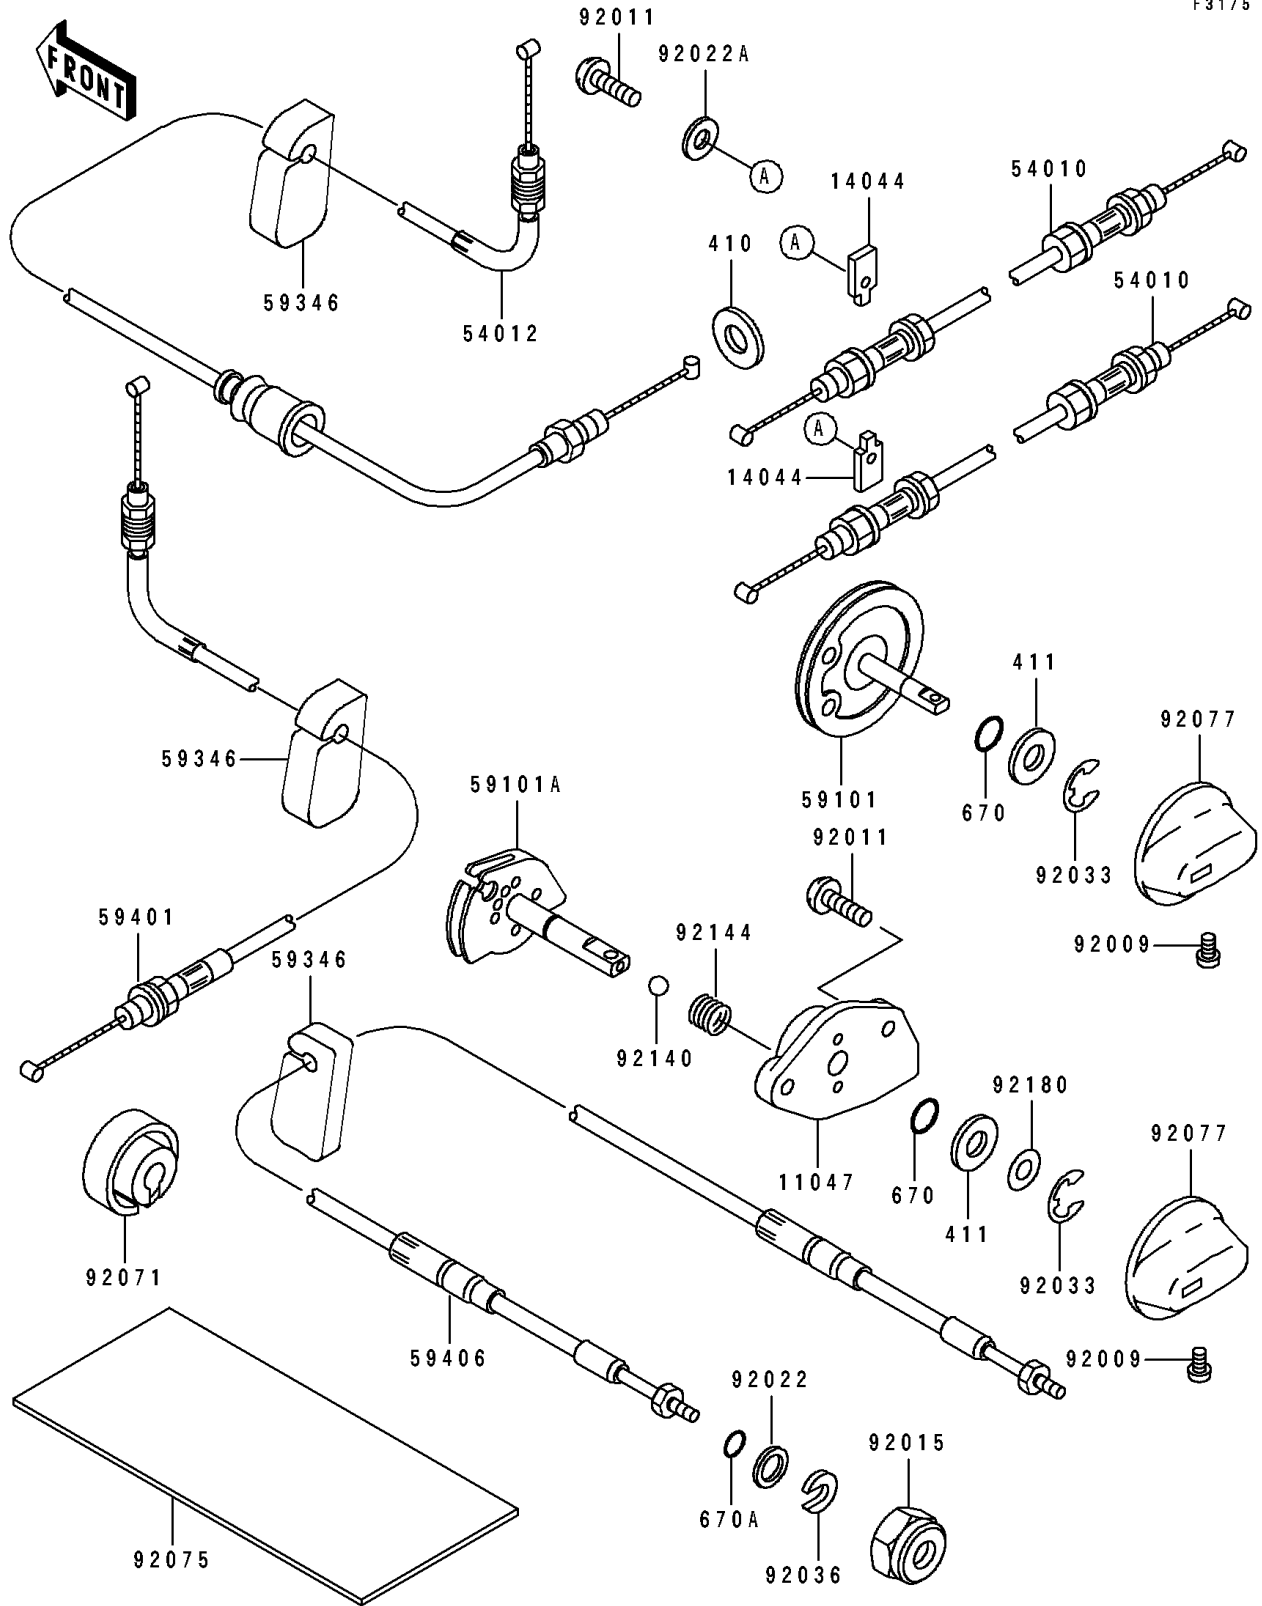

1993 750 SX PARTS DIAGRAM

Cables

F3175

1993 750 SX PARTS LIST

Cables

ITEM NAME	PART NUMBER	QUANTITY
BRACKET,CHOKE CABLE (Ref # 11047)	11047-3746	1
HOLDER-CABLE (Ref # 14044)	14044-3715	2
CABLE,SHIFT (Ref # 54010)	54010-3706	2
CABLE-THROTTLE (Ref # 54012)	54012-3732	1
REEL,SHIFT CABLE (Ref # 59101)	59101-3709	1
REEL,CHOKE CABLE (Ref # 59101A)	59101-3711	1
DETENT (Ref # 59346)	59346-504	3
CABLE-CHOKE (Ref # 59401)	59401-3710	1
CABLE-STRG (Ref # 59406)	59406-3726	1
SCREW,4X8 (Ref # 92009)	92009-3729	2
SCREW (Ref # 92011)	92011-562	4
NUT,20MM (Ref # 92015)	92015-526	1
WASHER (Ref # 92022)	92022-535	1
WASHER (Ref # 92022A)	92022-563	2
RING-SNAP,7MM (Ref # 92033)	92033-3704	2
RING-SNAP (Ref # 92036)	92036-501	1
GROMMET (Ref # 92071)	92071-3774	1
DAMPER,MUFFLER (Ref # 92075)	92075-522	1
KNOB,CABLE (Ref # 92077)	92077-3716	2
BALL,3MM (Ref # 92140)	92140-3702	2
SPRING (Ref # 92144)	92144-3712	2
SHIM,8.5X18X0.15 (Ref # 92180)	92180-3702	1
W-PLAIN-S,10MM (Ref # 410)	410S1000	1
WASHER-PLAIN,8MM (Ref # 411)	411S0800	2
O RING,8MM (Ref # 670)	670B1508	2
O RING,11MM (Ref # 670A)	670B2011	1