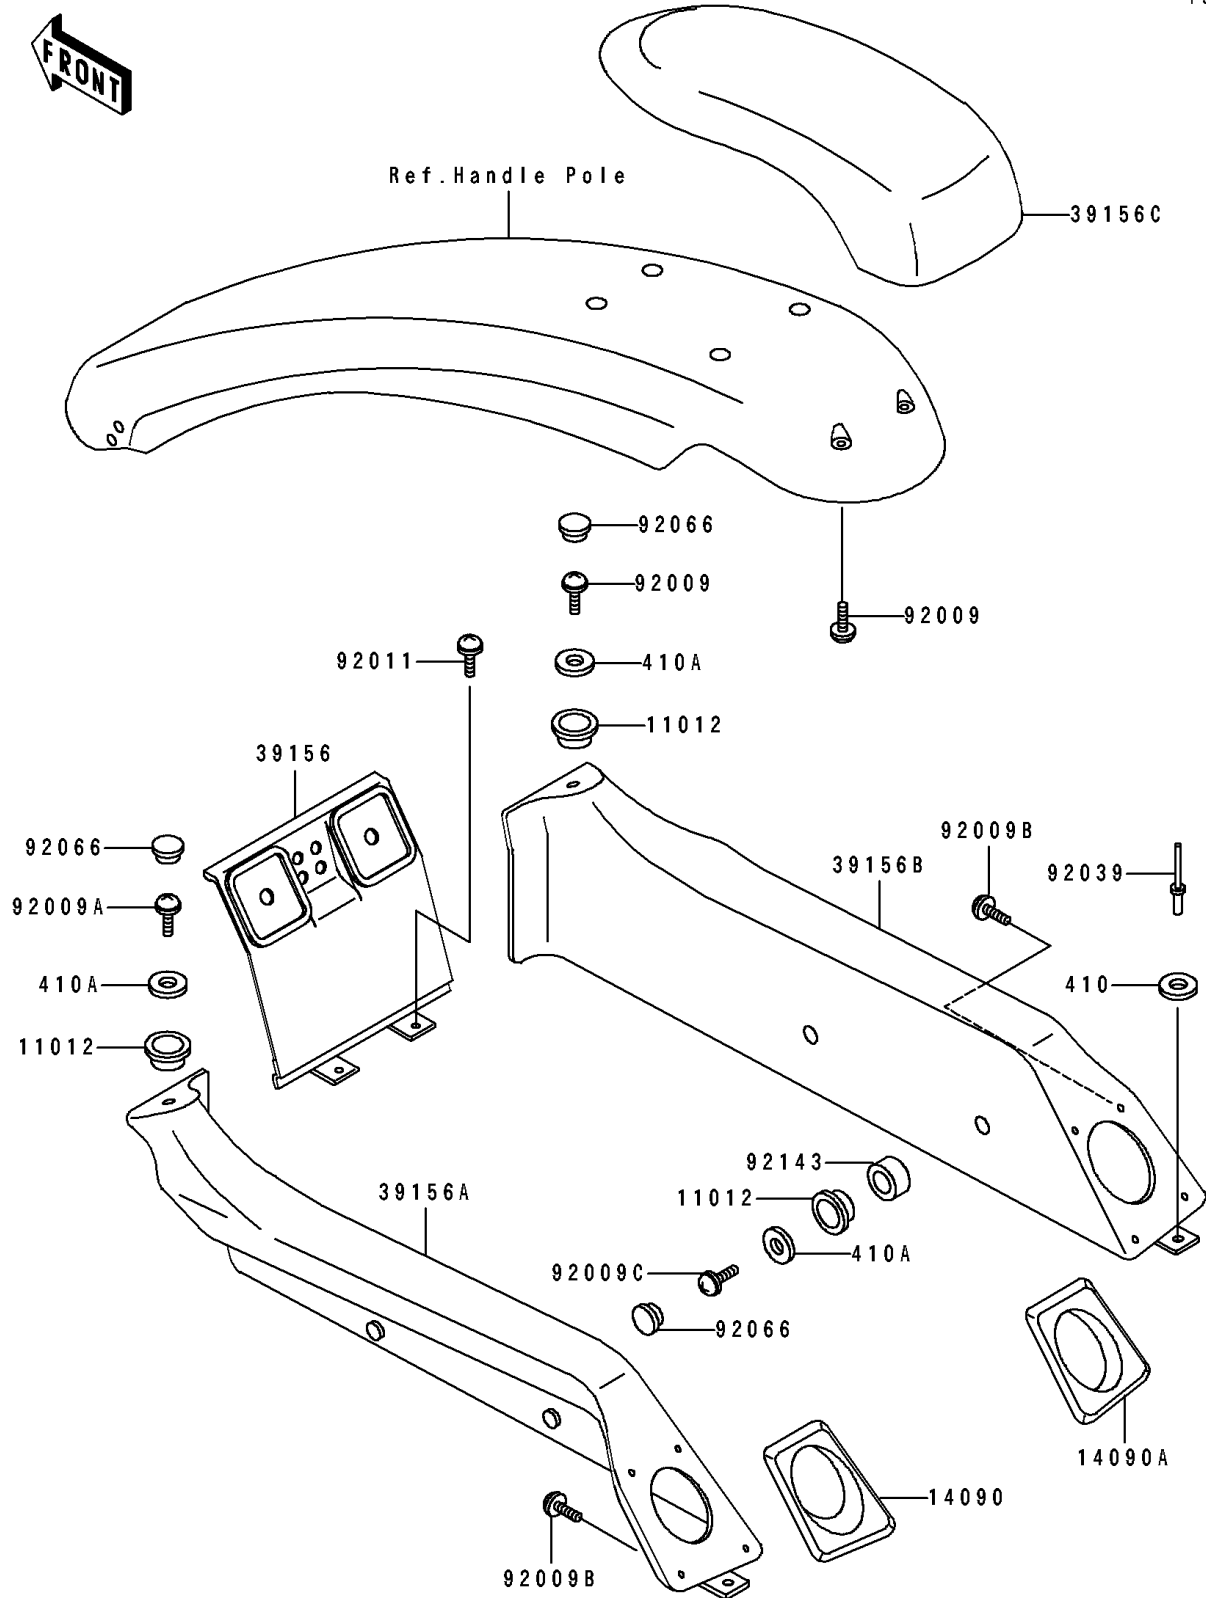

1993 750 SX PARTS DIAGRAM

Pads(KAW60986 93&NAMI.)

F3147A

1993 750 SX PARTS LIST

Pads(KAW60986 93&NAMI.)

ITEM NAME	PART NUMBER	QUANTITY
CAP,VIOLET (Ref # 11012)	11012-3760-RE	6
COVER,DECK PAD,LH,VIOLET (Ref # 14090)	14090-3716-RE	1
COVER,DECK PAD,RH,VIOLET (Ref # 14090A)	14090-3717-RE	1
PAD,DECK,CNT,VIOLET (Ref # 39156)	39156-3752-PJ	1
PAD,DECK,LH,J.S.VIOLET (Ref # 39156A)	39156-3761-PJ	1
PAD,DECK,RH,J.S.VIOLET (Ref # 39156B)	39156-3762-PJ	1
PAD,HANDLE POLE,UPP,VIOLET (Ref # 39156C)	39156-3765-PJ	1
SCREW,TAPPING,5X20 (Ref # 92009)	92009-3716	7
SCREW,TAPPING,5X30 (Ref # 92009A)	92009-3794	1
SCREW,TAPPING,3X10 (Ref # 92009B)	92009-3802	8
SCREW,TAPPING,5X25 (Ref # 92009C)	92009-3803	4
SCREW,TAPPING (Ref # 92011)	92011-561	2
RIVET (Ref # 92039)	92039-3747	2
PLUG,VIOLET (Ref # 92066)	92066-3738-RE	6
COLLAR,6X10X5 (Ref # 92143)	92143-3737	4
W-PLAIN-S,5MM (Ref # 410)	410S0500	2
WASHER-PLAIN-SMALL,6MM (Ref # 410A)	410S0600	6