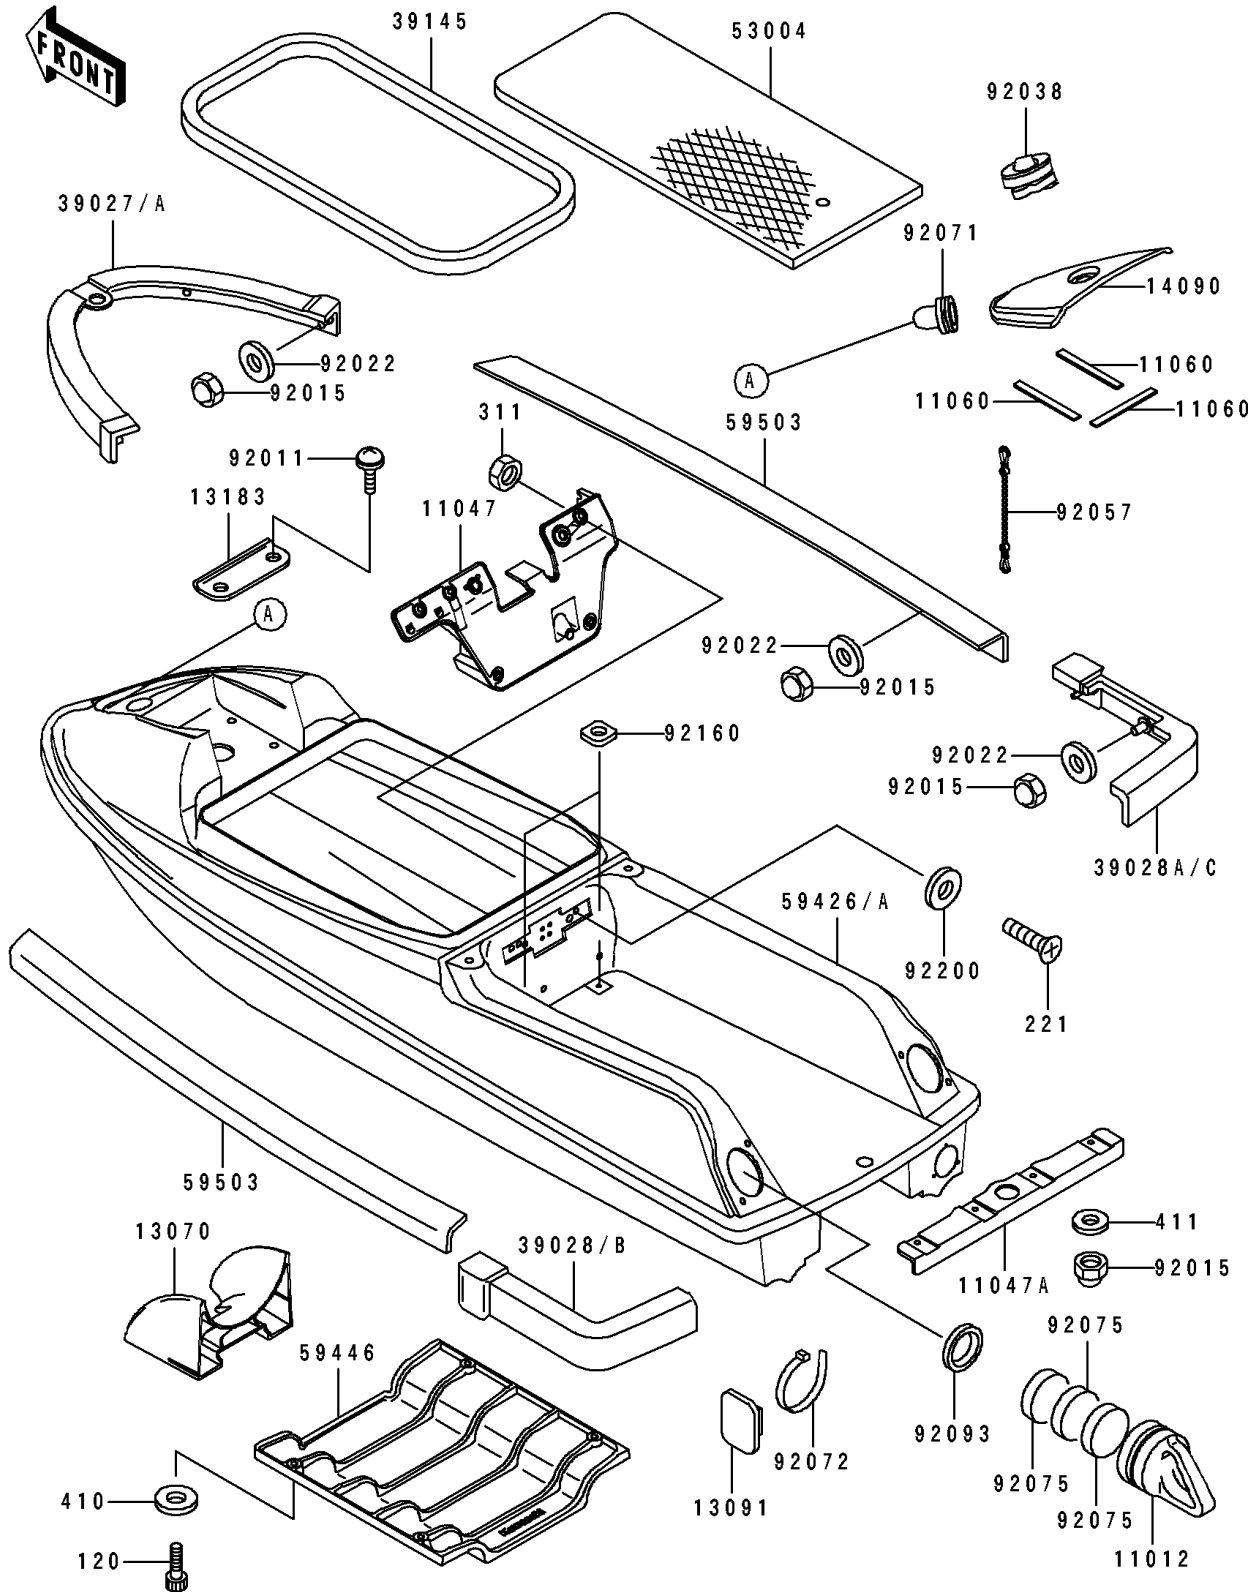

1993 750 SX PARTS DIAGRAM

Hull

F3141

1993 750 SX PARTS LIST

Hull

ITEM NAME	PART NUMBER	QUANTITY
CAP,VIOLET (Ref # 11012)	11012-3752-RE	2
BRACKET,CONTROL KNOB (Ref # 11047)	11047-3745	1
BRACKET (Ref # 11047A)	11047-3754	1
GASKET (Ref # 11060)	11060-3722	3
GUIDE,INTAKE (Ref # 13070)	13070-3708	1
HOLDER,BAND (Ref # 13091)	13091-3764	8
PLATE (Ref # 13183)	13183-3787	1
COVER,TANK CAP,J.WHITE (Ref # 14090)	14090-3707-8C	1
BUMPER-FRONT,VIOLET (Ref # 39027A)	39027-3726-RE	1
BUMPER-REAR,LH,VIOLET (Ref # 39028B)	39028-3726-RE	1
BUMPER-REAR,RH,VIOLET (Ref # 39028C)	39028-3727-RE	1
TRIM-SEAL (Ref # 39145)	39145-3731	1
MAT (Ref # 53004)	53004-3740	1
HULL-COMP,J.WHITE (Ref # 59426A)	59426-3800-8C	1
COVER-JET PUMP (Ref # 59446)	59446-3715	1
FENDER-BOAT,VIOLET (Ref # 59503)	59503-3703-RE	2
SCREW,TAPPING (Ref # 92011)	92011-561	2
NUT,CAP,5MM (Ref # 92015)	92015-3802	24
WASHER (Ref # 92022)	92022-567	20
KEY,TANK CAP (Ref # 92038)	92038-3707	1
CHAIN,COVER,L=100 (Ref # 92057)	92057-3704	1
GROMMET (Ref # 92071)	92071-3780	1
BAND,L=145 (Ref # 92072)	92072-3768	8
DAMPER (Ref # 92075)	92075-3719	6
SEAL,OSR70X82X7.5 (Ref # 92093)	92093-3704	2
DAMPER (Ref # 92160)	92160-3797	2
WASHER (Ref # 92200)	92200-3720	5
BOLT-SOCKET,6X20 (Ref # 120)	120R0620	4
SCREW-CSK-CROS,6X20 (Ref # 221)	221R0620	5

1993 750 SX PARTS LIST

Hull

ITEM NAME	PART NUMBER	QUANTITY
NUT-HEX,6MM (Ref # 311)	311R0600	5
WASHER-PLAIN-SMALL,6MM (Ref # 410)	410S0600	4
WASHER-PLAIN,5MM (Ref # 411)	411S0500	4