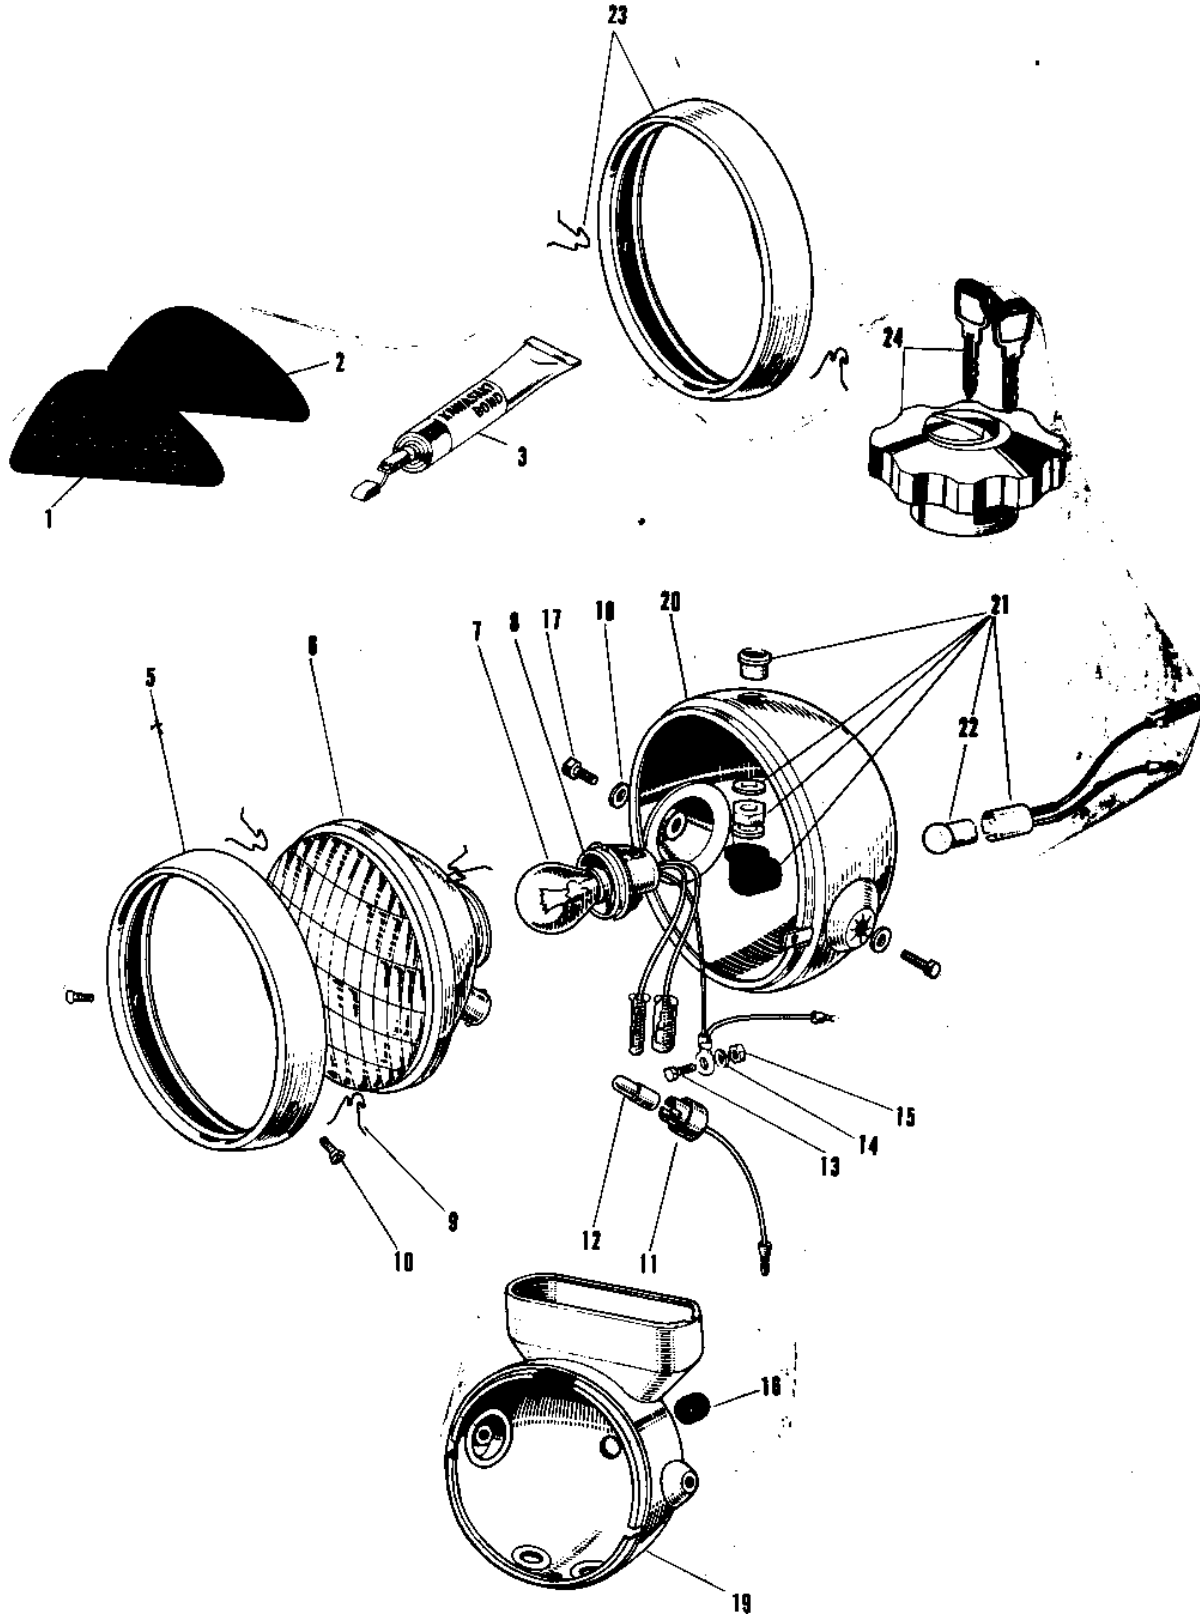

1967 Avenger SS PARTS DIAGRAM

OPTIONAL PARTS

1967 Avenger SS PARTS LIST

OPTIONAL PARTS

ITEM NAME	PART NUMBER	QUANTITY
GRIP KNEE L.H (Ref # 1)	51061-015	1
GRIP KNEE R.H (Ref # 2)	51062-013	1
LIQUID GASKET (Ref # 3)	92104-002	AR
CAP FUEL TANK LOCKING (Ref # 24)	51049-009	1