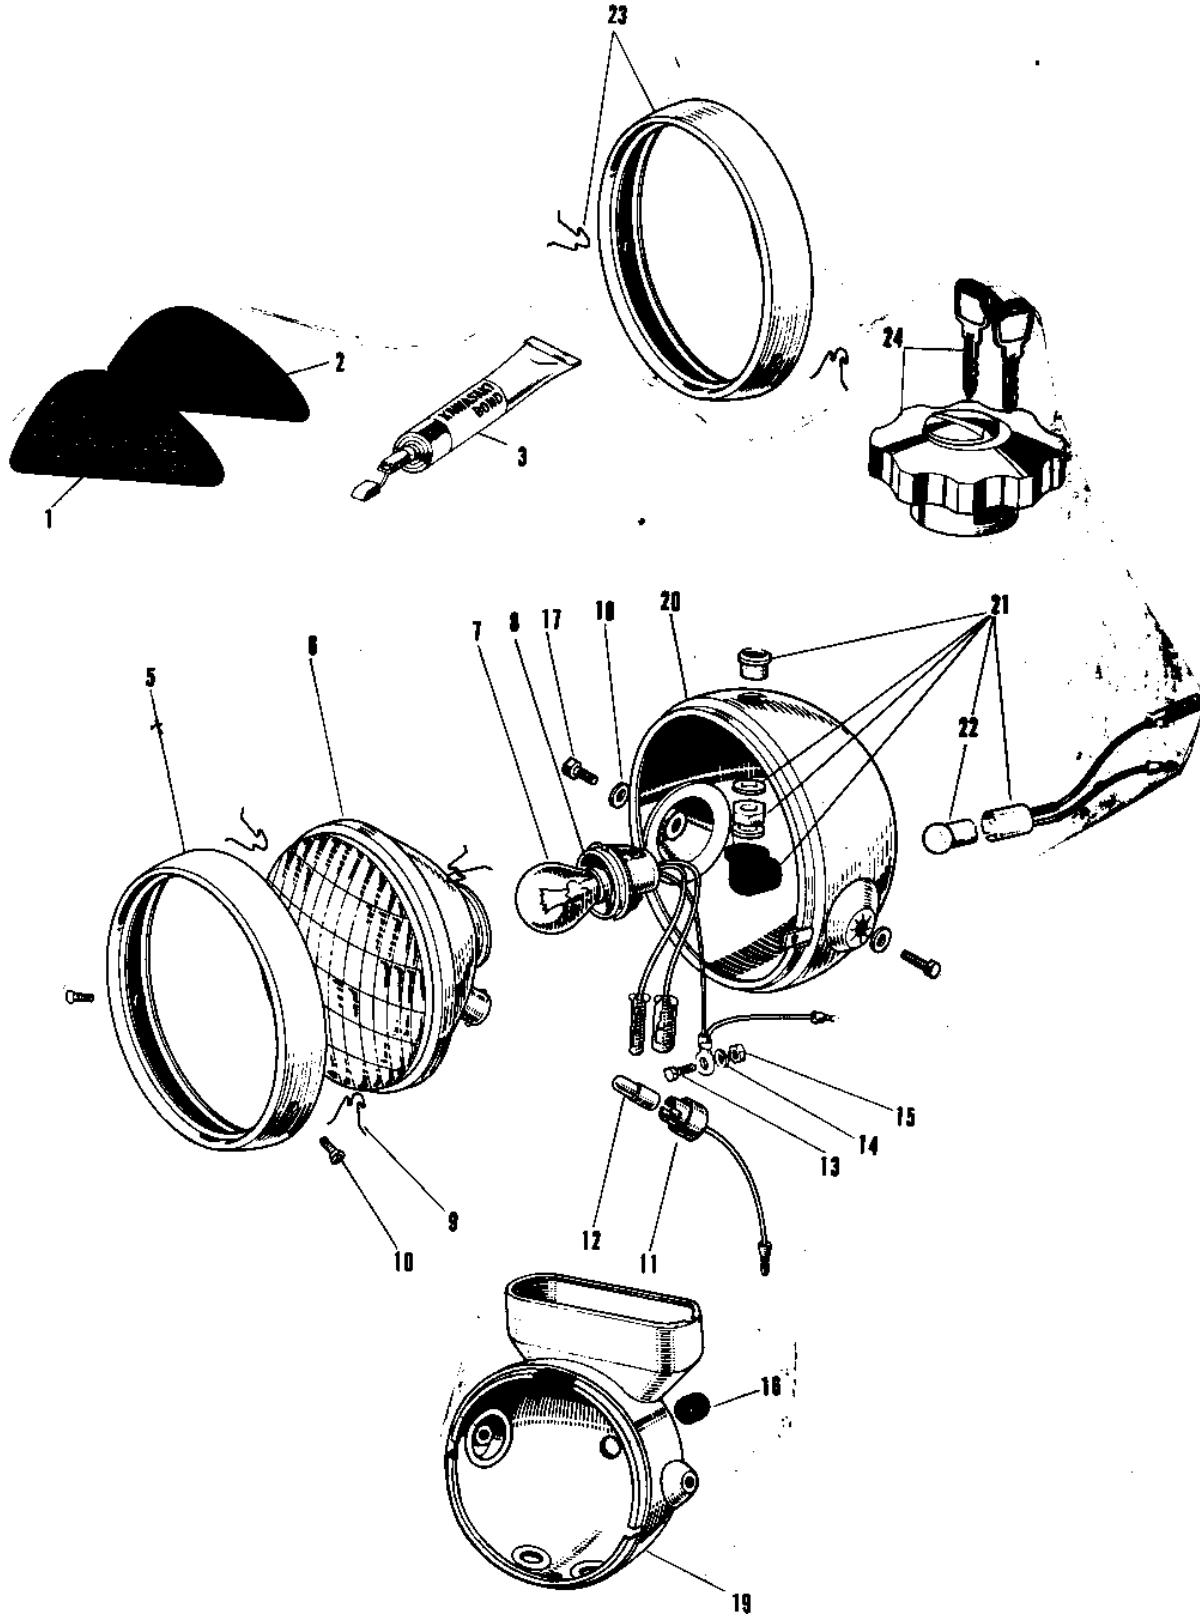

# 1969 A1SS PARTS DIAGRAM

OPTIONAL PARTS

# 1969 A1SS PARTS LIST

## OPTIONAL PARTS

<b>ITEM NAME</b>	<b>PART NUMBER</b>	<b>QUANTITY</b>
GRIP KNEE L.H (Ref # 1)	51061-015	1
GRIP KNEE R.H (Ref # 2)	51062-013	1
LIQUID GASKET (Ref # 3)	92104-002	AR
CAP FUEL TANK LOCKING (Ref # 24)	51049-009	1