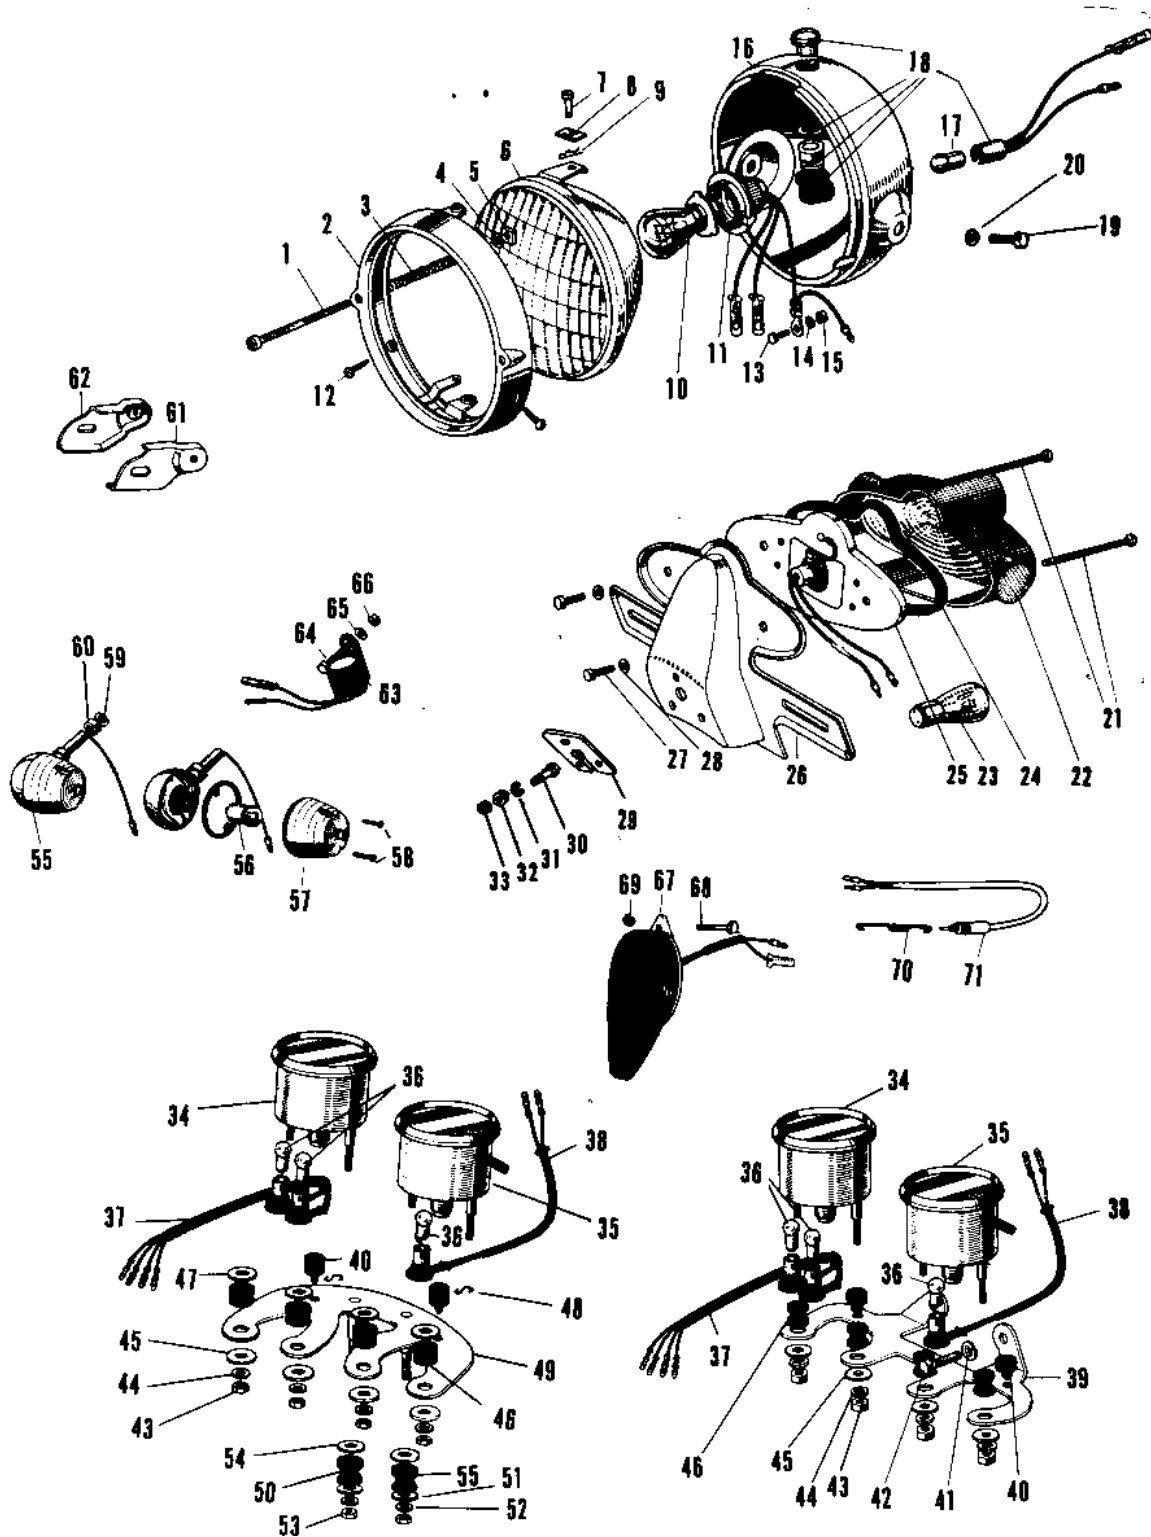

1970 Avenger PARTS DIAGRAM

HEADLIGHT/TAILLIGHT/METERS 2