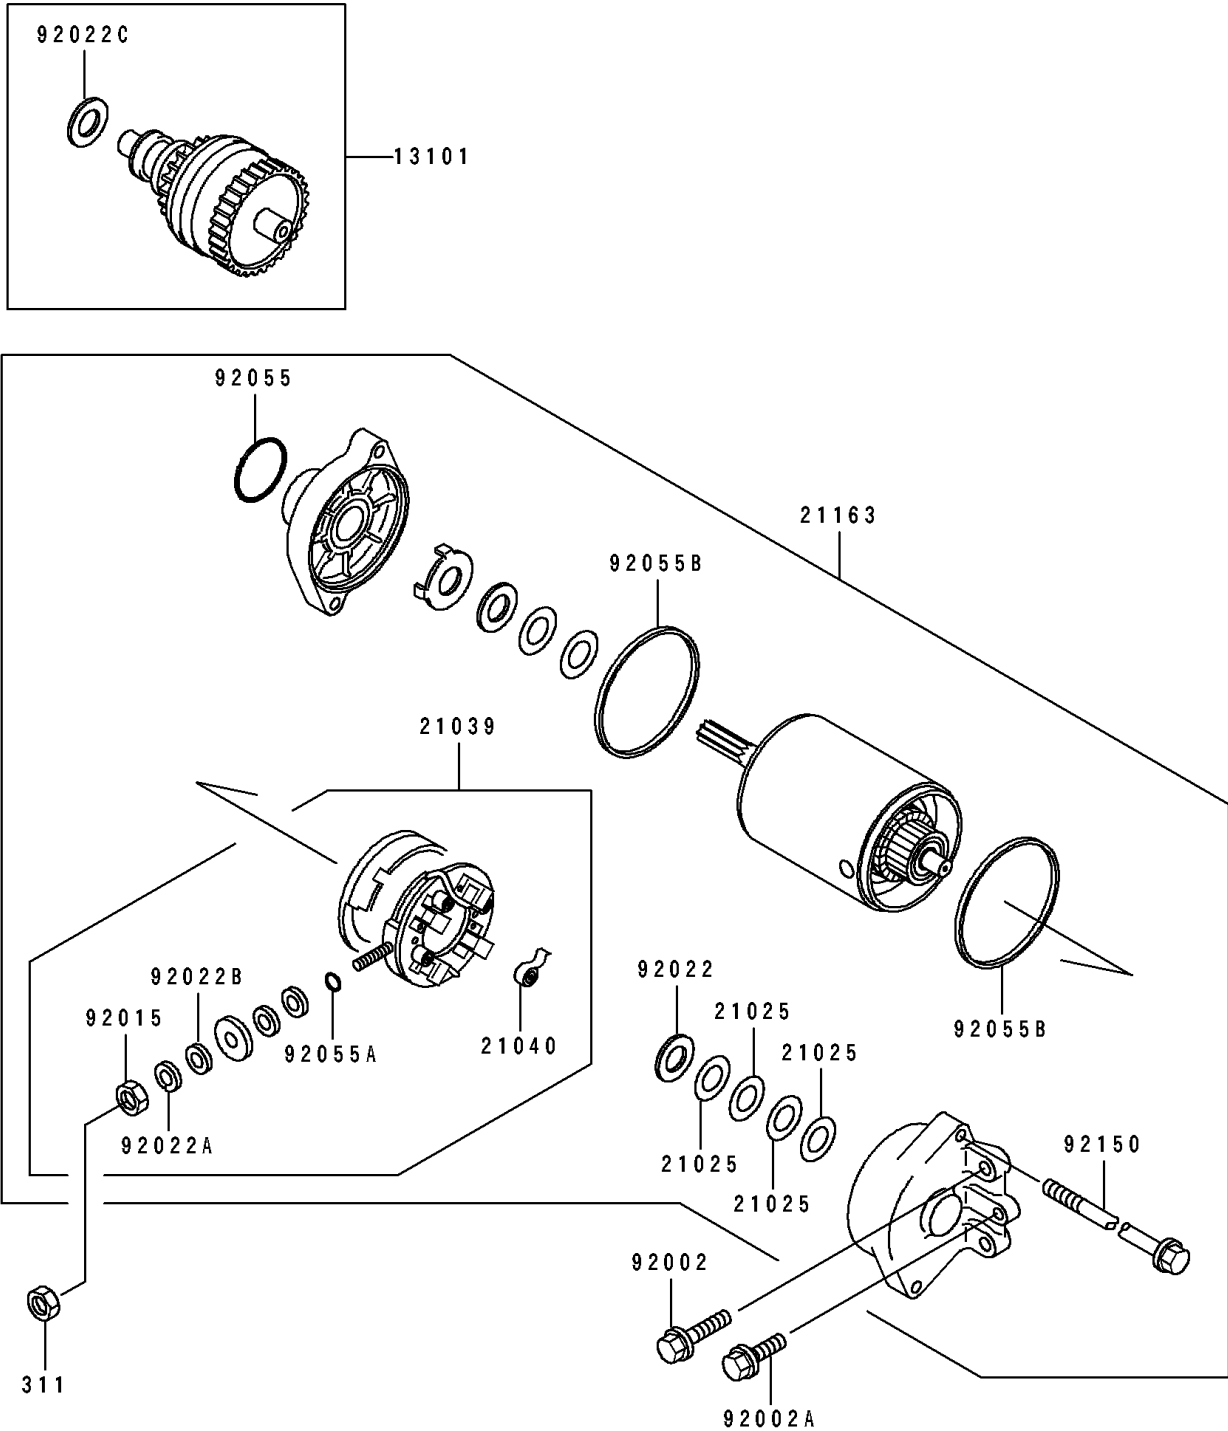

1993 750 SX PARTS DIAGRAM

Starter Motor

E1840

1993 750 SX PARTS LIST

Starter Motor

ITEM NAME	PART NUMBER	QUANTITY
GEAR-ASSY (Ref # 13101)	13101-3706	1
WASHER,9.1X18X0.2 (Ref # 21025)	21025-011	4
BRUSH,CARBON (Ref # 21039)	21039-3703	1
SPRING-BRUSH (Ref # 21040)	21040-1055	4
STARTER-ELECTRIC (Ref # 21163)	21163-3709	1
BOLT,6X25 (Ref # 92002)	92002-3714	2
BOLT,6X12 (Ref # 92002A)	92002-3763	1
NUT,6MM (Ref # 92015)	92015-3710	1
WASHER,9.1X18X0.8 (Ref # 92022)	92022-1132	1
WASHER,6MM (Ref # 92022A)	92022-3711	1
WASHER,6MM (Ref # 92022B)	92022-3713	1
WASHER,12X24X1.0 (Ref # 92022C)	92022-3731	1
RING-O (Ref # 92055)	92055-1276	1
RING-O,4.5X2.0 (Ref # 92055A)	92055-1370	1
RING-O,STARTER MOTOR (Ref # 92055B)	92055-1381	2
BOLT (Ref # 92150)	92150-3772	2
NUT-HEX,6MM (Ref # 311)	311R0600	1