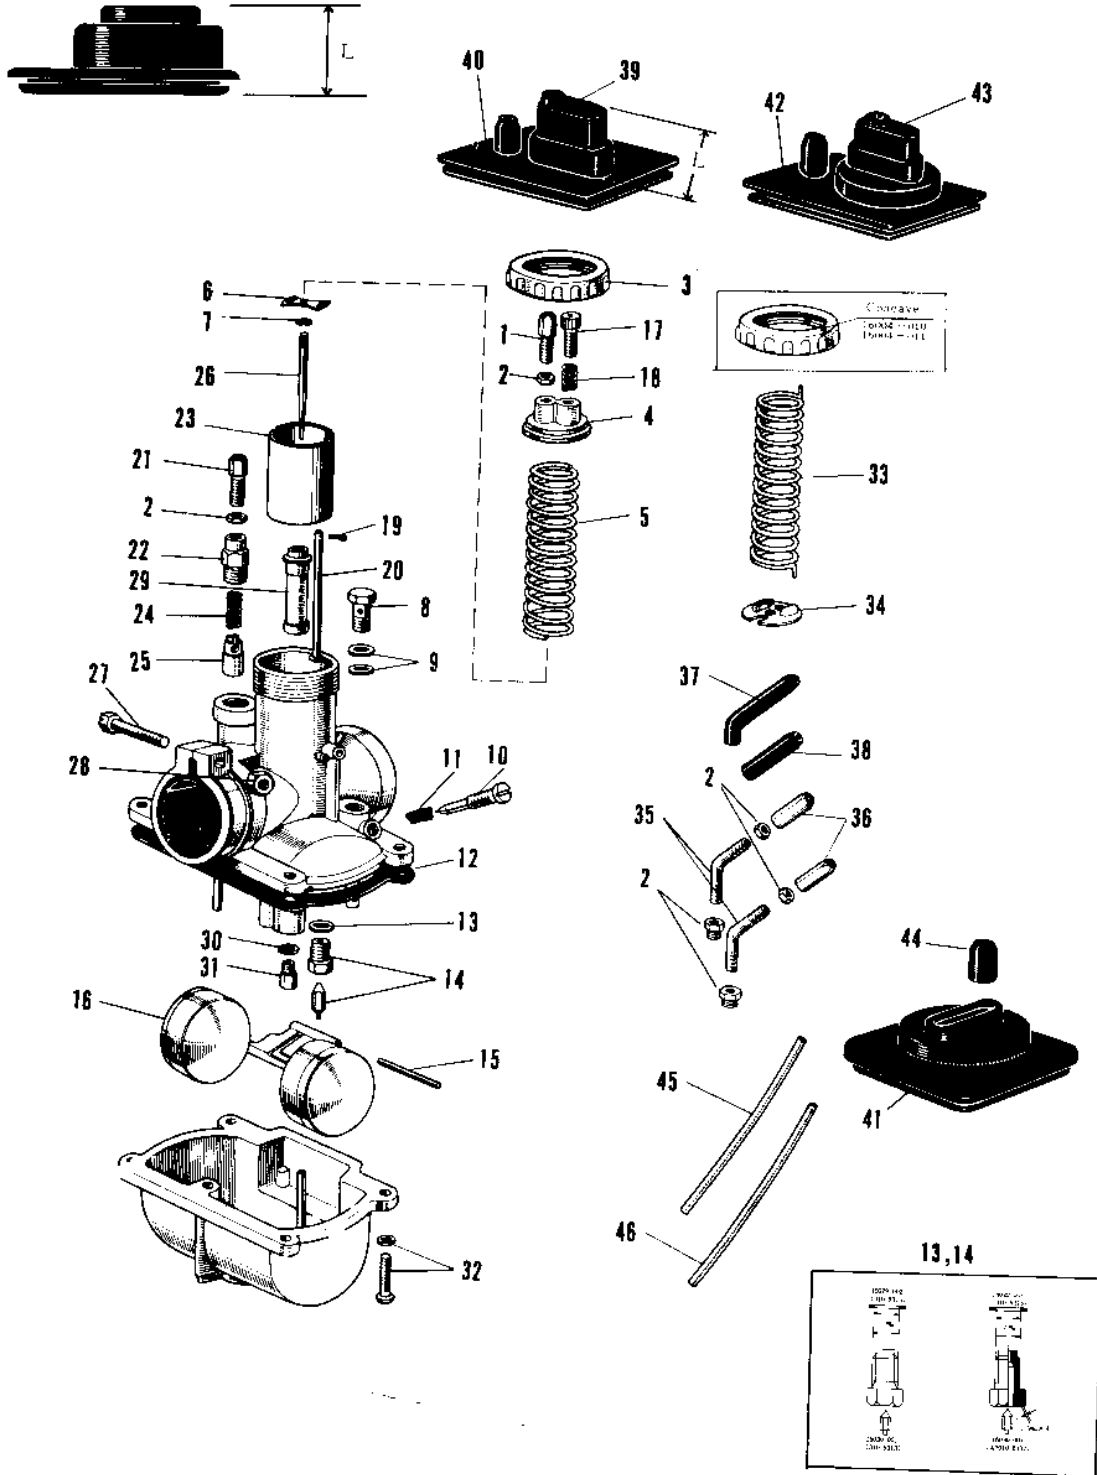

1969 Avenger SS PARTS DIAGRAM

CARBURETOR VM22SC, VM26SC