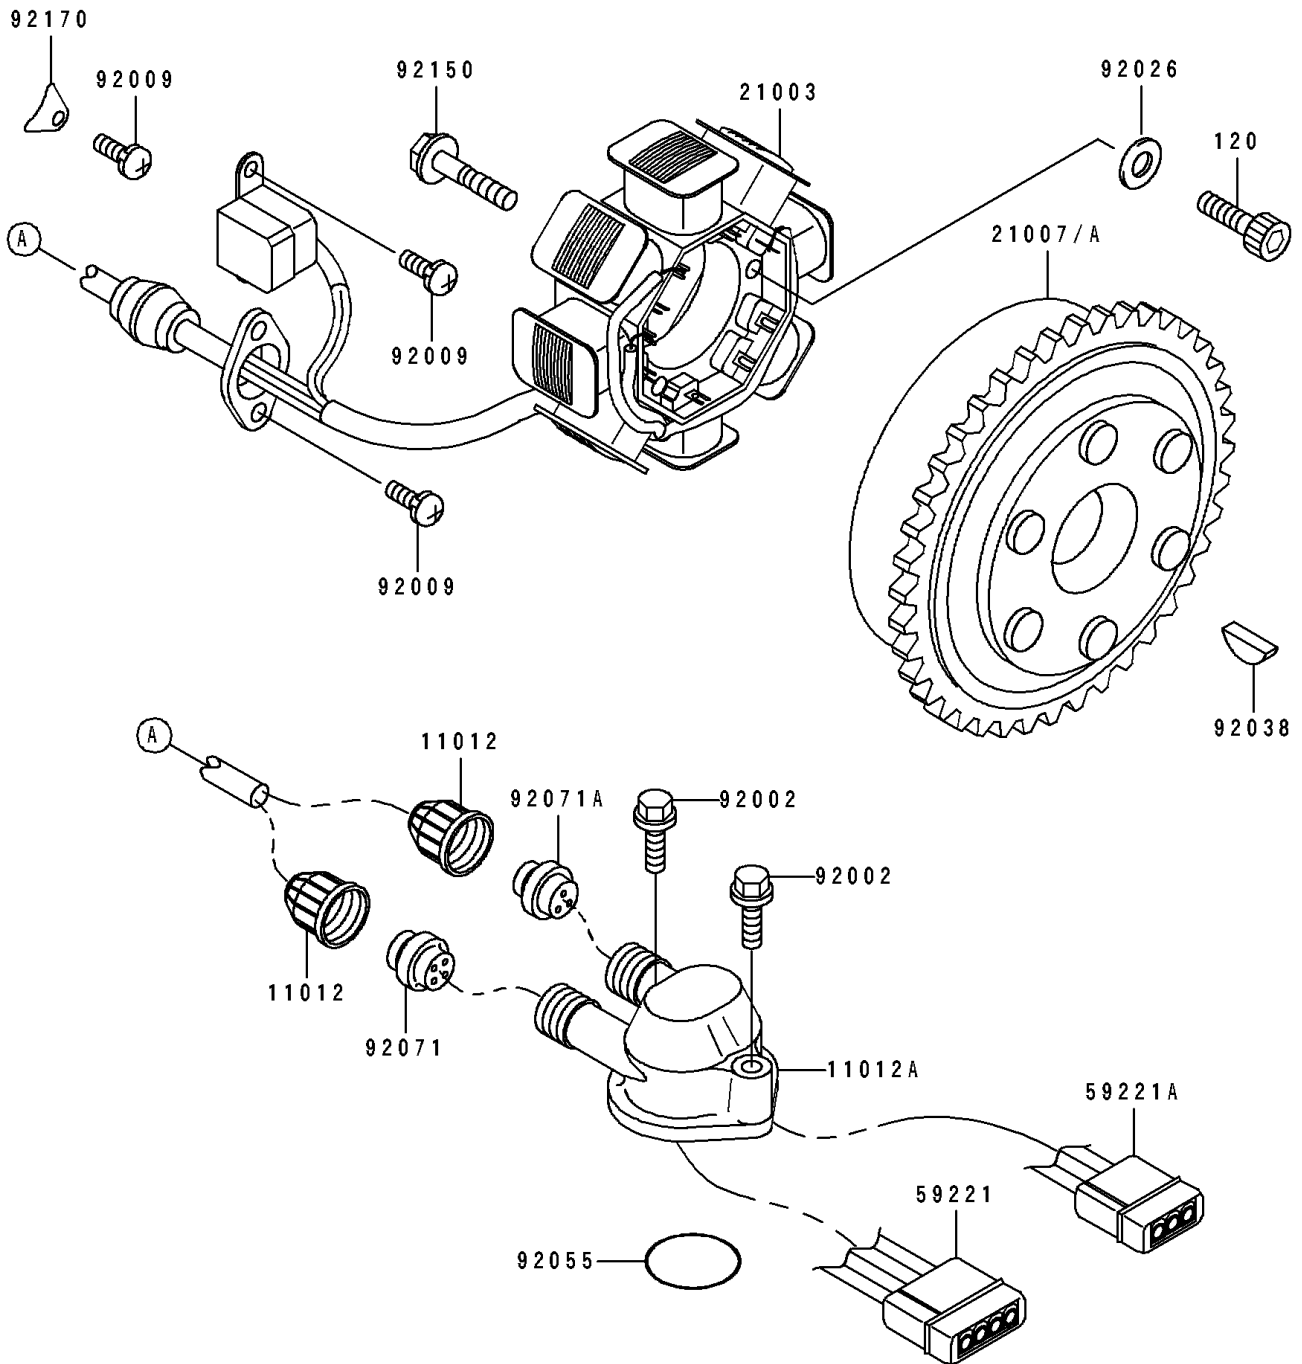

1993 750 SX PARTS DIAGRAM

Generator

E1810

1993 750 SX PARTS LIST

Generator

ITEM NAME	PART NUMBER	QUANTITY
CAP (Ref # 11012)	11012-3005	2
CAP,ELECTRIC CASE (Ref # 11012A)	11012-3761	1
STATOR (Ref # 21003)	21003-3729	1
ROTOR,GENERATOR (Ref # 21007)	21007-3708	1
CONNECTOR-CORD (Ref # 59221)	59221-3701	1
CONNECTOR-CORD (Ref # 59221A)	59221-3703	1
BOLT,6X35 (Ref # 92002)	92002-3715	2
SCREW,5X12 (Ref # 92009)	92009-1296	5
SPACER,6.3X12X1.0 (Ref # 92026)	92026-094	3
KEY,WOODRUFF (Ref # 92038)	92038-001	1
RING-O (Ref # 92055)	92055-3706	1
GROMMET (Ref # 92071)	92071-3784	1
GROMMET (Ref # 92071A)	92071-3786	1
BOLT (Ref # 92150)	92150-3843	1
CLAMP,HARNEES (Ref # 92170)	92170-3728	1
BOLT-SOCKET,6X30 (Ref # 120)	120P0630	3