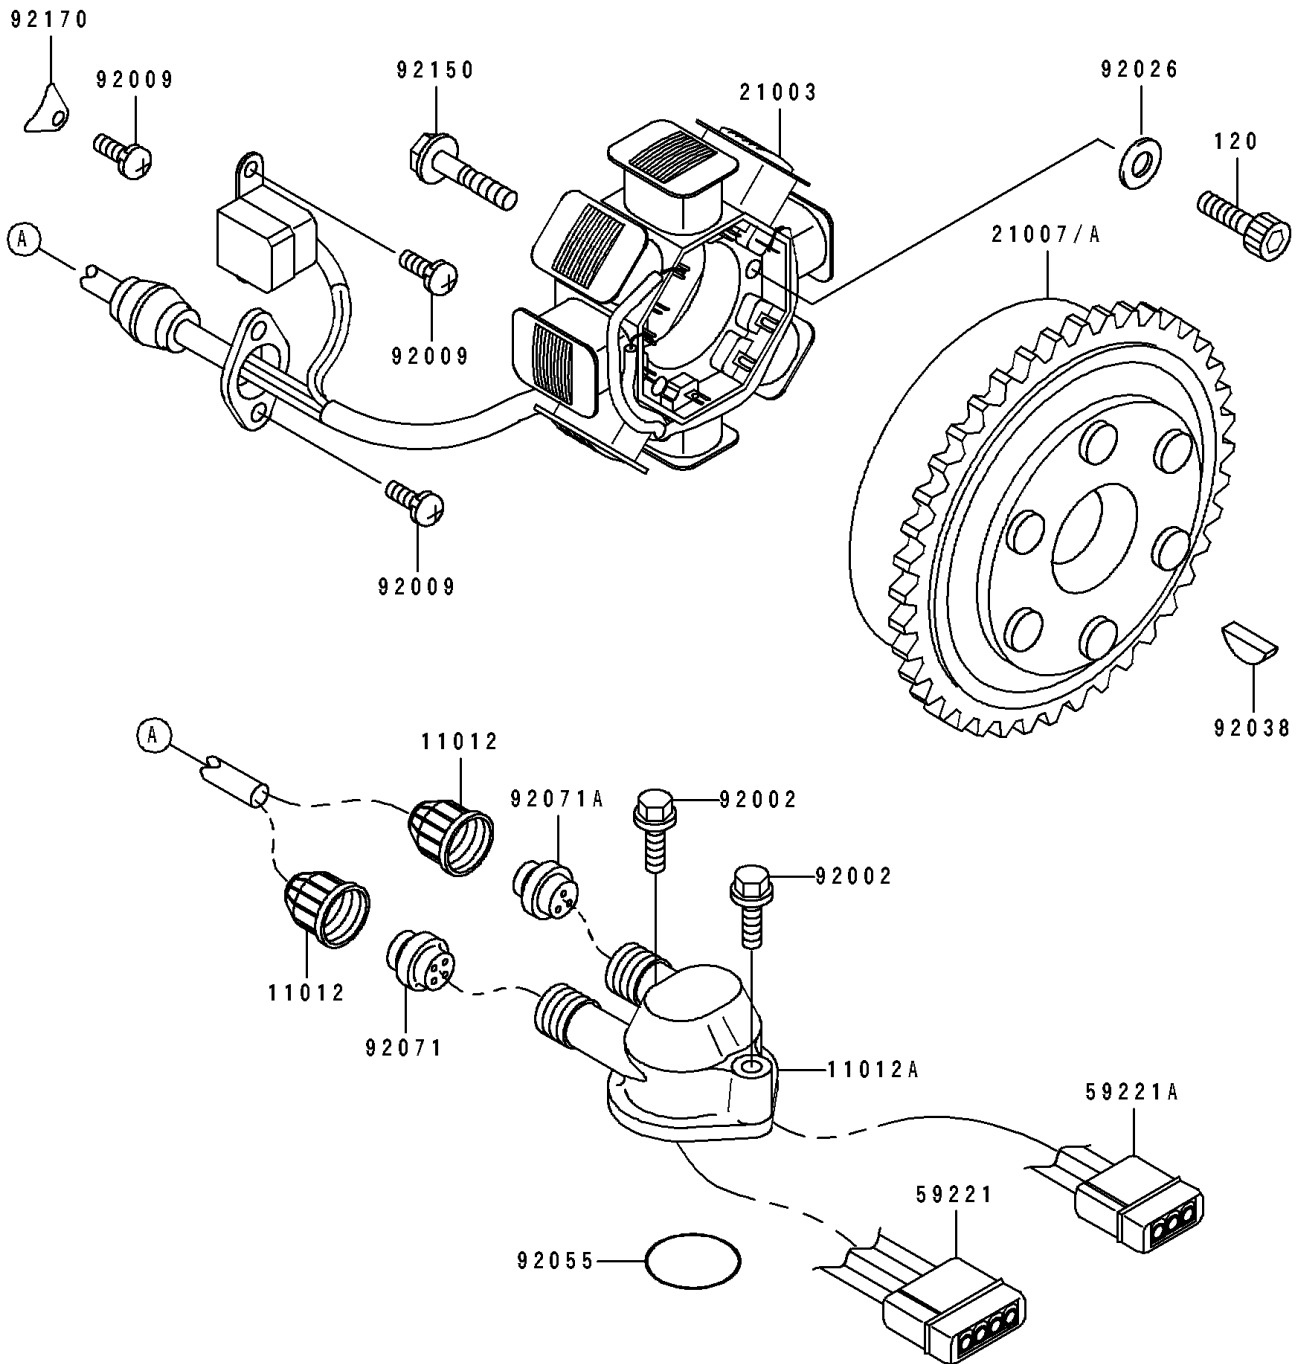

1993 750 SX PARTS DIAGRAM

Generator

E1810

1993 750 SX PARTS LIST

Generator

ITEM NAME	PART NUMBER	QUANTITY
CAP (Ref # 11012)	11012-3005	2
CAP,ELECTRIC CASE (Ref # 11012A)	11012-3761	1
STATOR (Ref # 21003)	21003-3729	1
ROTOR,GENERATOR (Ref # 21007)	21007-3708	1
CONNECTOR-CORD (Ref # 59221)	59221-3701	1
CONNECTOR-CORD (Ref # 59221A)	59221-3703	1
BOLT,6X35 (Ref # 92002)	92002-3715	2
SCREW,5X12 (Ref # 92009)	92009-1296	5
SPACER,6.3X12X1.0 (Ref # 92026)	92026-094	3
KEY,WOODRUFF (Ref # 92038)	92038-001	1
RING-O (Ref # 92055)	92055-3706	1
GROMMET (Ref # 92071)	92071-3784	1
GROMMET (Ref # 92071A)	92071-3786	1
BOLT (Ref # 92150)	92150-3843	1
CLAMP,HARNEES (Ref # 92170)	92170-3728	1
BOLT-SOCKET,6X30 (Ref # 120)	120P0630	3