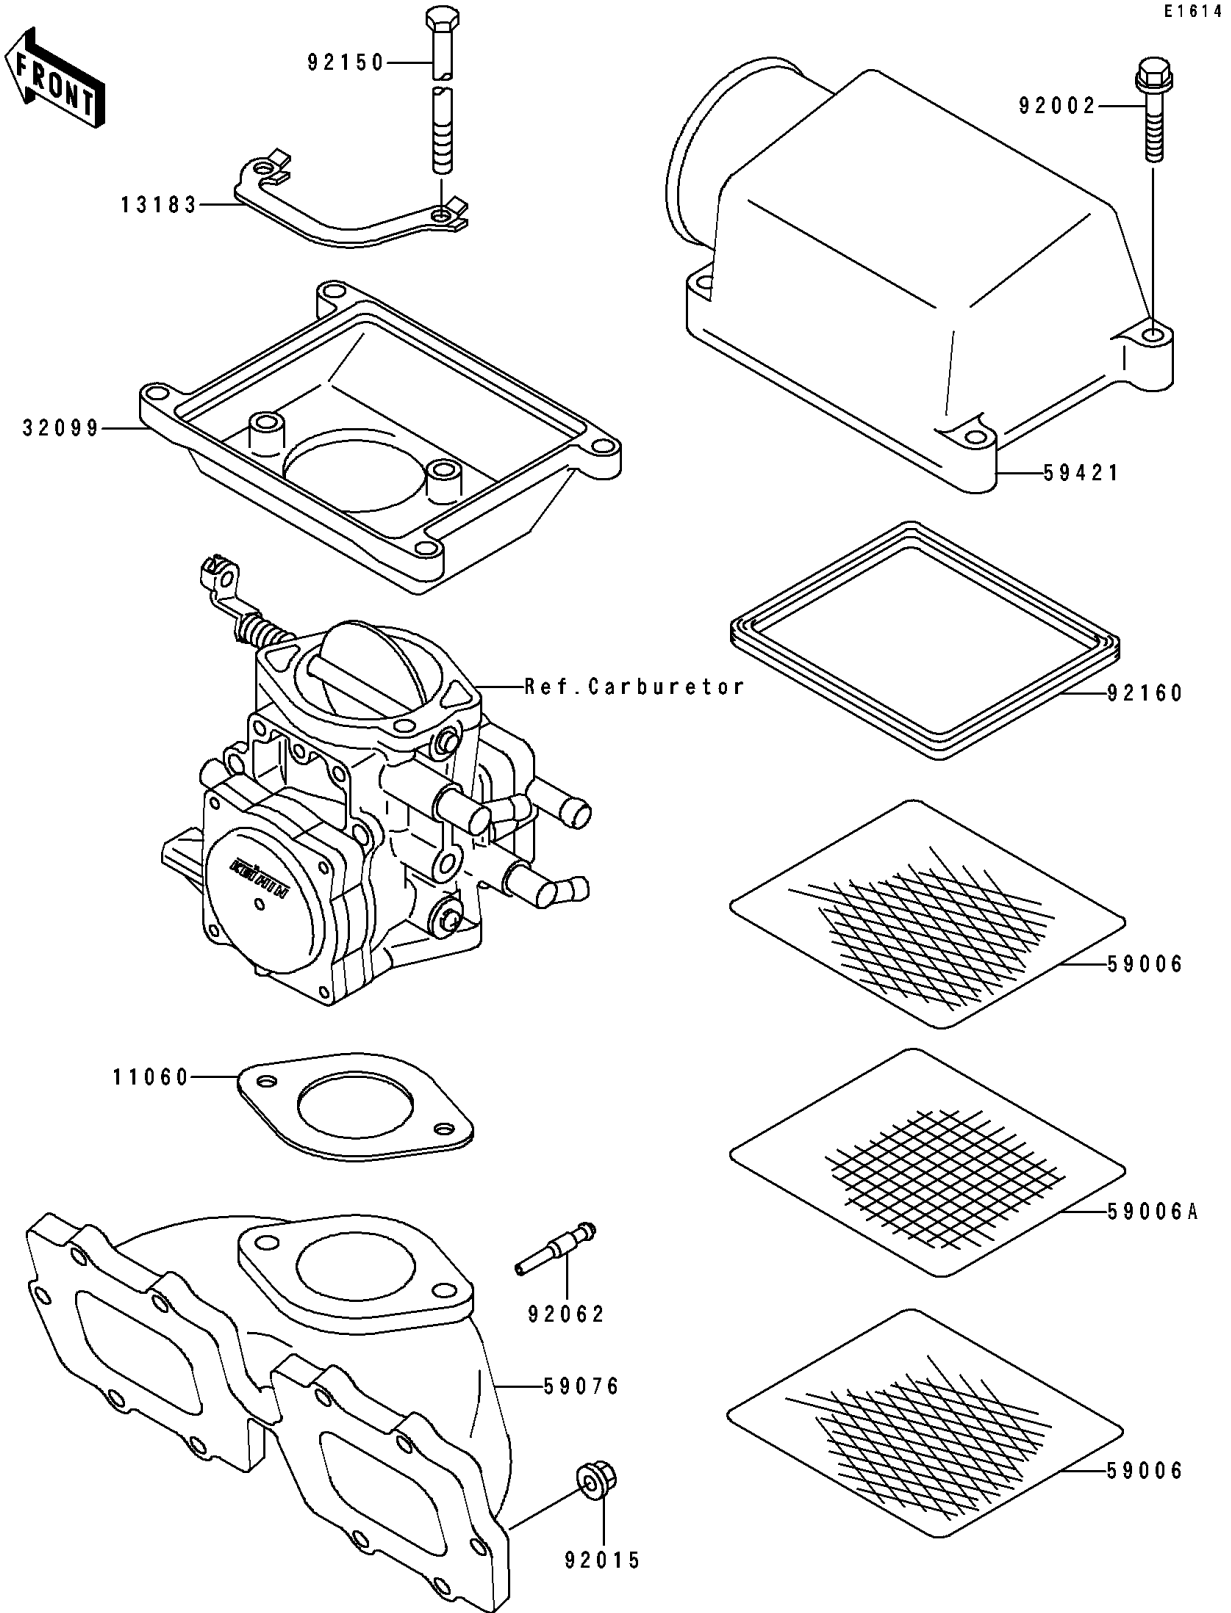

1993 750 SX PARTS DIAGRAM

Flame Arrester

1993 750 SX PARTS LIST

Flame Arrester

ITEM NAME	PART NUMBER	QUANTITY
GASKET,CARBURETOR (Ref # 11060)	11060-3716	1
PLATE (Ref # 13183)	13183-3726	1
CASE,FLAME ARRESTER (Ref # 32099)	32099-3748	1
ARRESTER-FLAME (Ref # 59006)	59006-3707	2
ARRESTER-FLAME (Ref # 59006A)	59006-3708	1
MANIFOLD-INTAKE (Ref # 59076)	59076-3712	1
COVER-INTAKE (Ref # 59421)	59421-3722	1
BOLT,6X30 (Ref # 92002)	92002-3726	4
NUT,6MM (Ref # 92015)	92015-3767	10
NOZZLE (Ref # 92062)	92062-3703	1
BOLT,6X125 (Ref # 92150)	92150-3784	2
DAMPER (Ref # 92160)	92160-3704	1