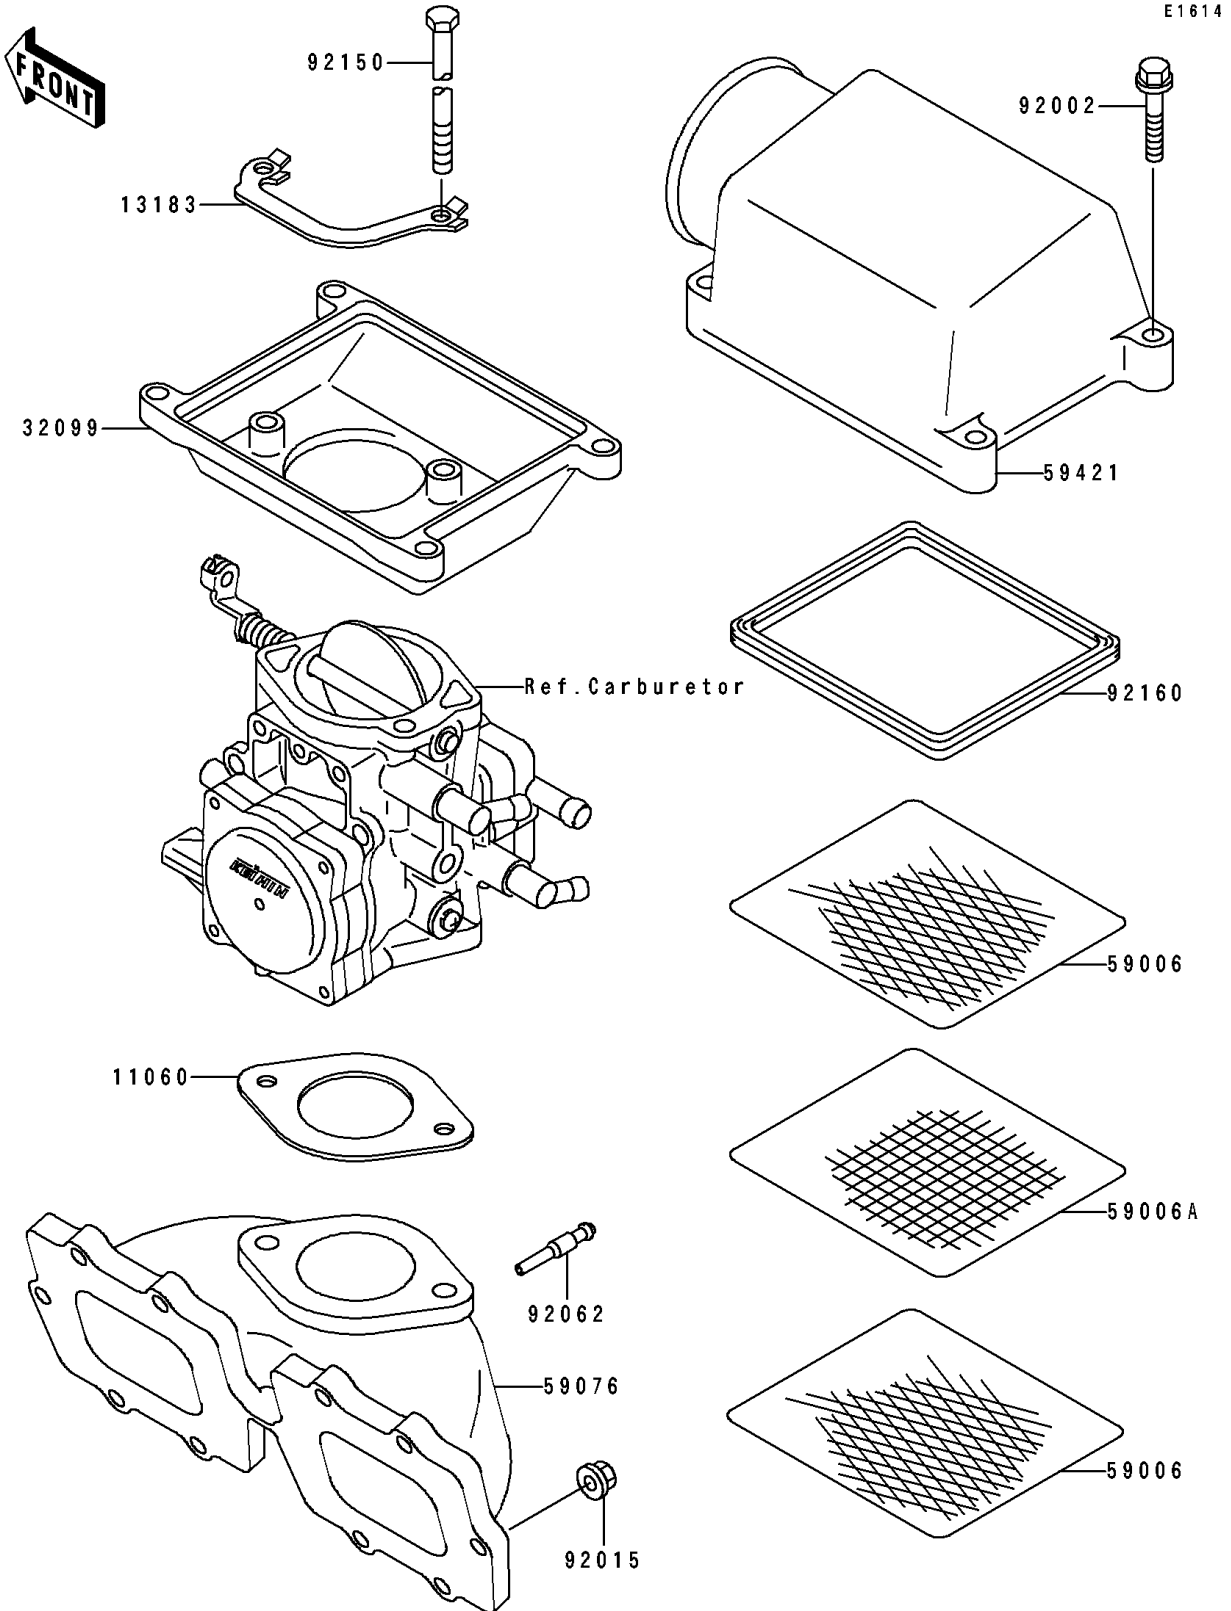

1992 750 SX

PARTS DIAGRAM

Flame Arrester

1992 750 SX

PARTS LIST

Flame Arrester

ITEM NAME	PART NUMBER	QUANTITY
GASKET,CARBURETOR (Ref # 11060)	11060-3716	1
PLATE (Ref # 13183)	13183-3726	1
CASE,FLAME ARRESTER (Ref # 32099)	32099-3748	1
ARRESTER-FLAME (Ref # 59006)	59006-3707	2
ARRESTER-FLAME (Ref # 59006A)	59006-3708	1
MANIFOLD-INTAKE (Ref # 59076)	59076-3712	1
COVER-INTAKE (Ref # 59421)	59421-3722	1
BOLT,6X30 (Ref # 92002)	92002-3726	4
NUT,6MM (Ref # 92015)	92015-3767	10
NOZZLE (Ref # 92062)	92062-3703	1
BOLT,6X125 (Ref # 92150)	92150-3784	2
DAMPER (Ref # 92160)	92160-3704	1