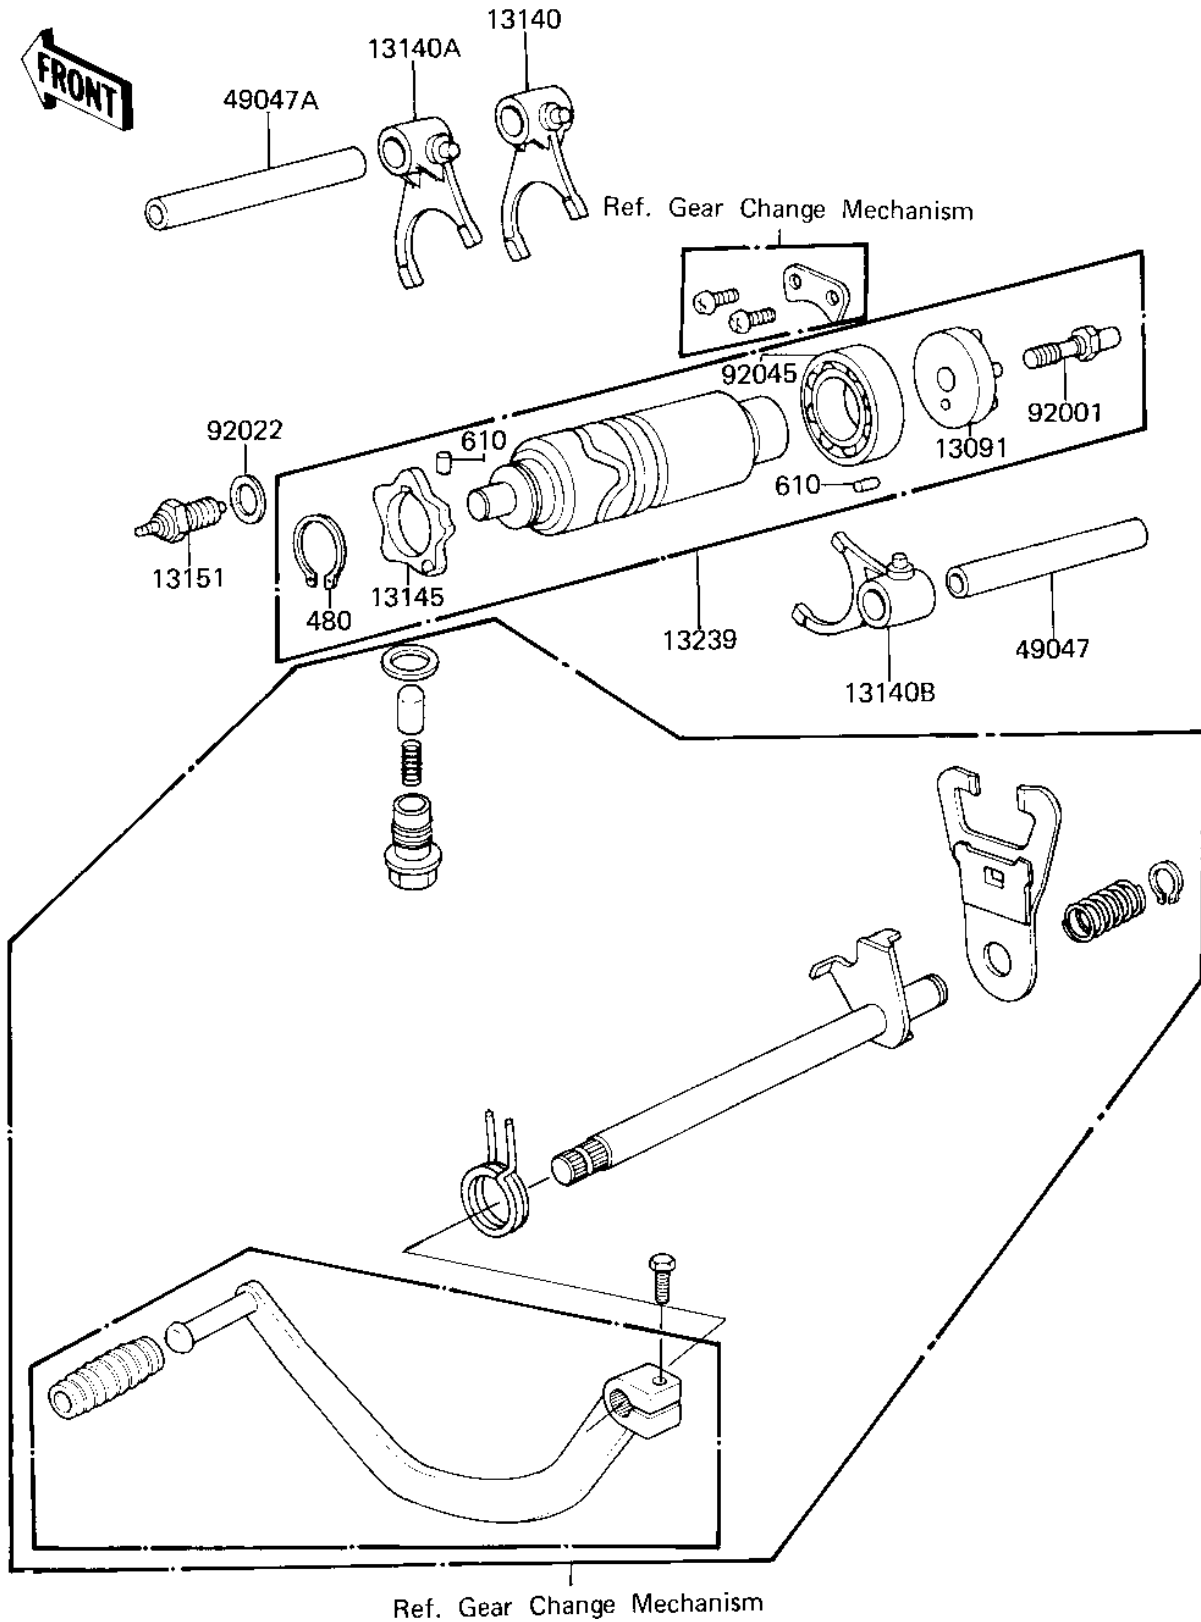

1981 CSR PARTS DIAGRAM

GEAR CHANGE DRUM & FORKS ('81 D2)

1981 CSR PARTS LIST

GEAR CHANGE DRUM & FORKS ('81 D2)

ITEM NAME	PART NUMBER	QUANTITY
PLATE,GEAR CHANGE (Ref # 13091)	13142-019	1
SHIFT FORK,LOW (Ref # 13140)	13140-073	1
SHIFT FORK,2ND&3RD (Ref # 13140A)	13140-074	1
SHIFT FORK,4TH&TOP (Ref # 13140B)	13140-075	1
DISK,SHIFT DRUM (Ref # 13145)	13145-1002	1
DISK,SHIFT DRUM (Ref # 13151)	13145-1002	1
DRUM ASSY,GEAR SHIFT (Ref # 13239)	13239-1036	1
ROD,SHIFT 71.7M/M (Ref # 49047)	49047-1002	1
ROD,SHIFT 93.7M/M (Ref # 49047A)	49047-1003	1
BOLT (Ref # 92001)	92001-166	1
GASKET CHECK VALVE (Ref # 92022)	92065-058	1
BEARING,BALL,#6905 (Ref # 92045)	92045-036	1
CIRCLIP 24MM (Ref # 480)	480J2400	1
PIN-DOWEL,4X6 (Ref # 610)	610A0406	2