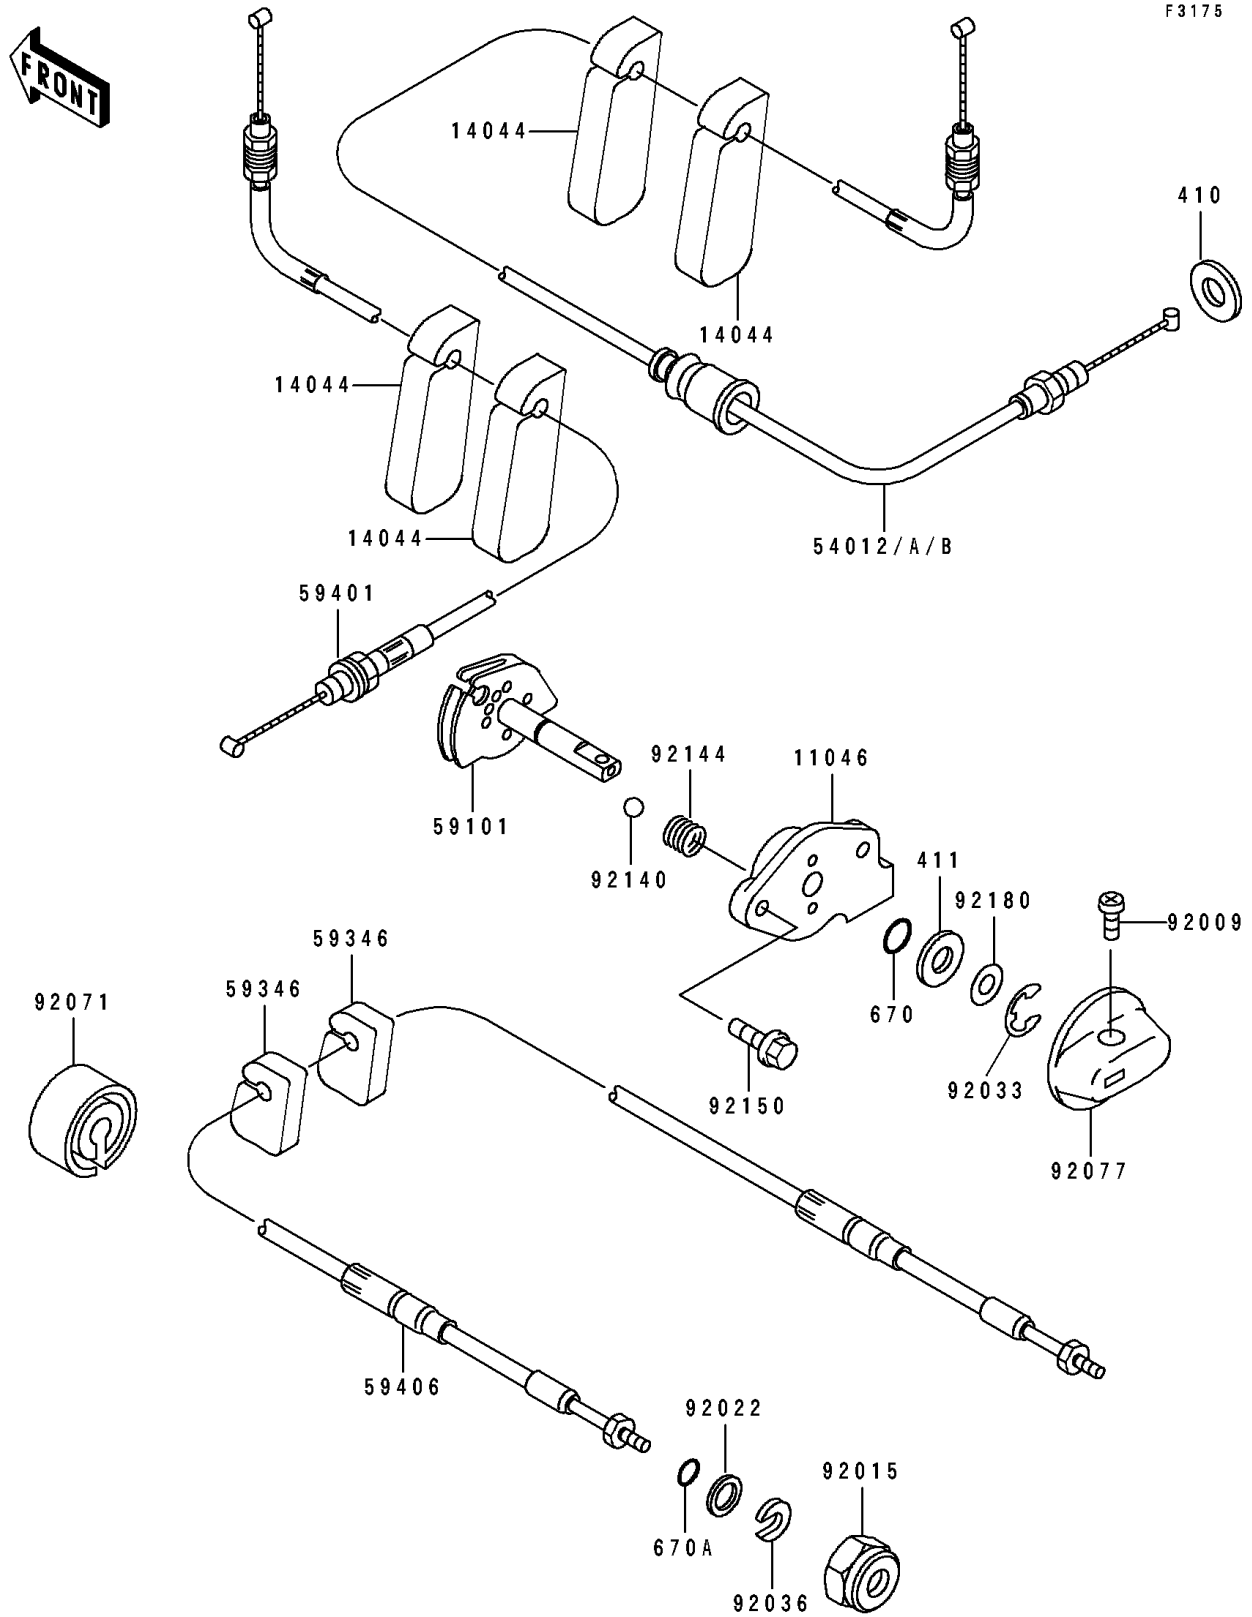

# 1993 650 SX PARTS DIAGRAM

Cable

# 1993 650 SX PARTS LIST

## Cable

ITEM NAME	PART NUMBER	QUANTITY
BRACKET,STARTER CABLE (Ref # 11046)	11046-3712	1
HOLDER-CABLE (Ref # 14044)	14044-3706	4
CABLE-THROTTLE (Ref # 54012A)	54012-3731	1
REEL (Ref # 59101)	59101-3703	1
DETENT (Ref # 59346)	59346-504	2
CABLE-CHOKE (Ref # 59401)	59401-3708	1
CABLE-STRG (Ref # 59406)	59406-3720	1
SCREW,4X8 (Ref # 92009)	92009-3729	1
NUT,20MM (Ref # 92015)	92015-526	1
WASHER (Ref # 92022)	92022-535	1
RING-SNAP,7MM (Ref # 92033)	92033-3704	1
RING-SNAP (Ref # 92036)	92036-501	1
GROMMET (Ref # 92071)	92071-3774	1
KNOB (Ref # 92077)	92077-3709	1
BALL,3MM (Ref # 92140)	92140-3702	2
SPRING (Ref # 92144)	92144-3712	2
BOLT,5X14 (Ref # 92150)	92150-3702	2
SHIM,8.5X18X0.15 (Ref # 92180)	92180-3702	AR
W-PLAIN-S,10MM (Ref # 410)	410S1000	1
WASHER-PLAIN,8MM (Ref # 411)	411S0800	1
O RING,8MM (Ref # 670)	670B1508	1
O RING,11MM (Ref # 670A)	670B2011	1