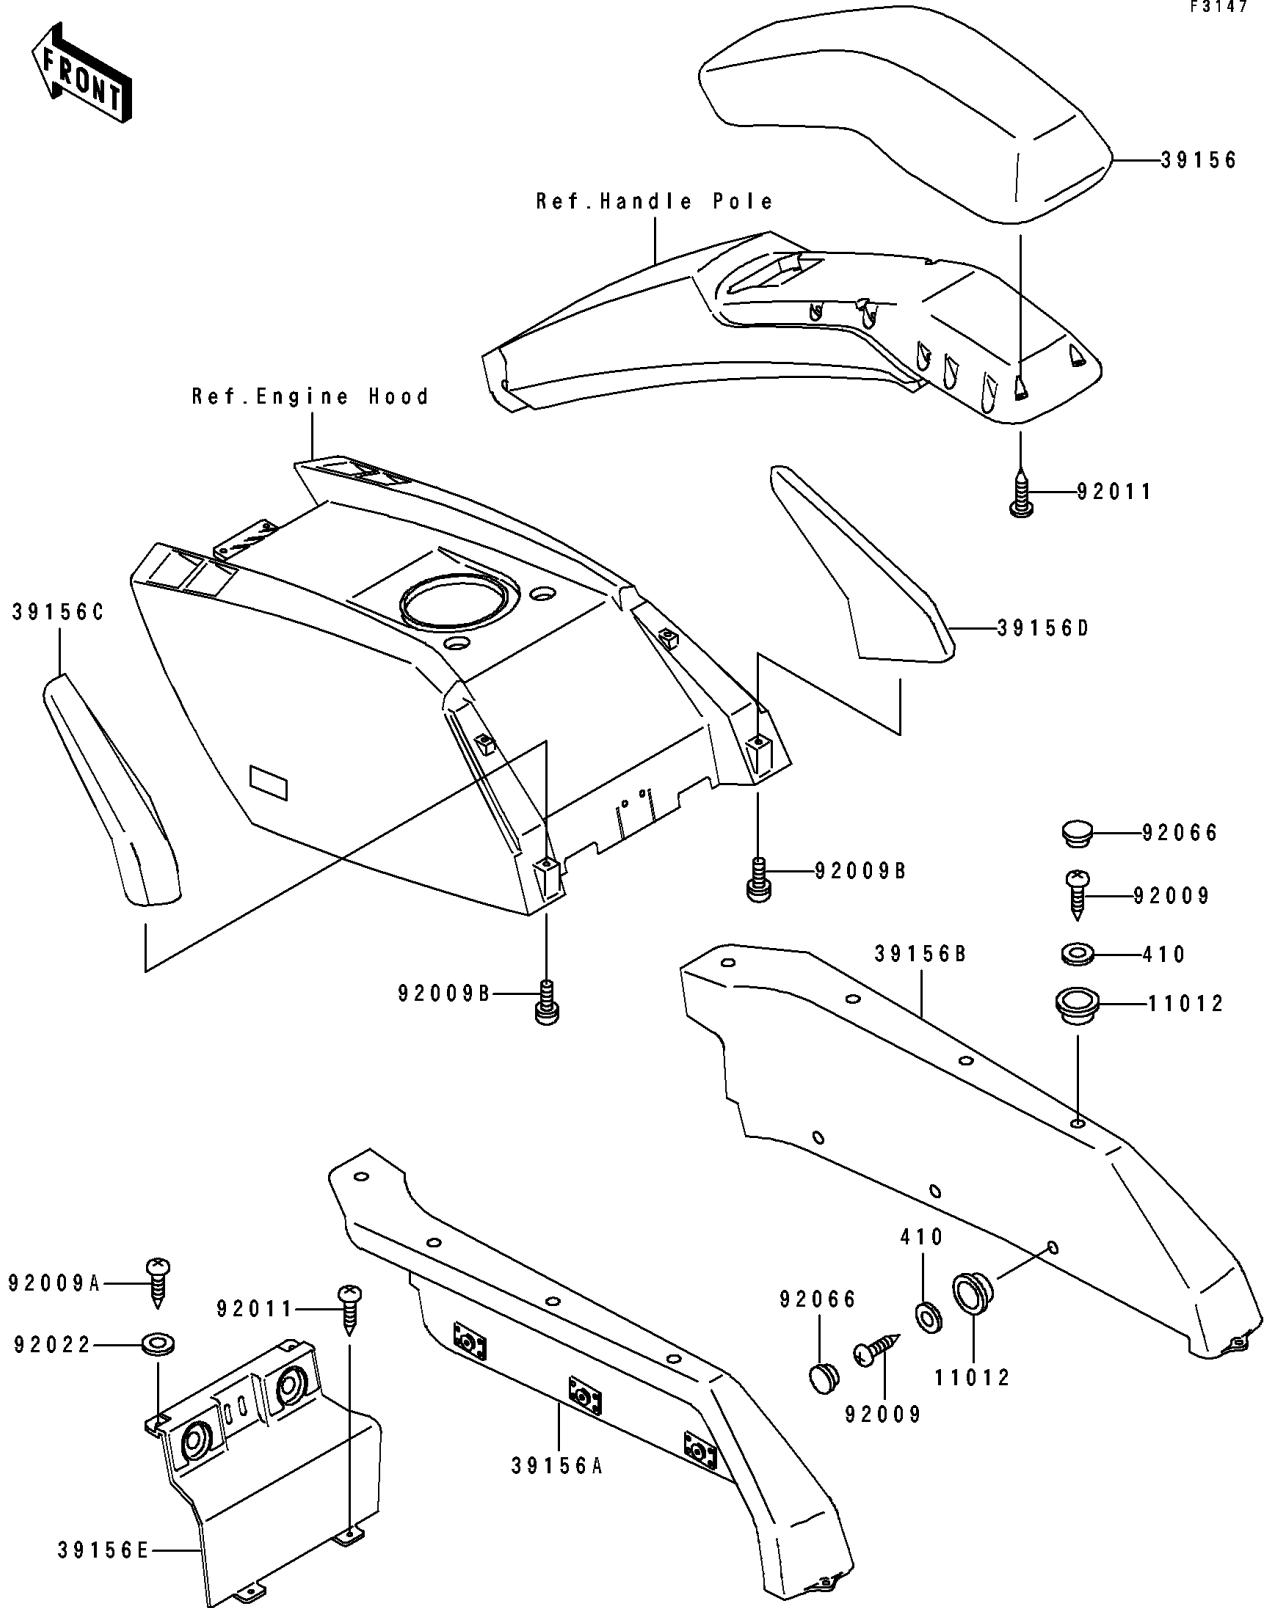

1992 650 SX PARTS DIAGRAM

Pad

F3147

1992 650 SX PARTS LIST

Pad

ITEM NAME	PART NUMBER	QUANTITY
CAP (Ref # 11012)	11012-3725	14
PAD,HANDLE POLE (Ref # 39156)	39156-3714	1
PAD,HULL DECK,LH (Ref # 39156A)	39156-3717	1
PAD,HULL DECK,RH (Ref # 39156B)	39156-3718	1
PAD,ENGINE HOOD,LH (Ref # 39156C)	39156-3728	1
PAD,ENGINE HOOD,RH (Ref # 39156D)	39156-3729	1
PAD,METER (Ref # 39156E)	39156-3744	1
SCREW,TAPPING,5X20 (Ref # 92009)	92009-3716	14
SCREW (Ref # 92009A)	92009-3728	2
SCREW,5X12 (Ref # 92009B)	92009-3740	2
SCREW,TAPPING (Ref # 92011)	92011-561	6
WASHER,6MM (Ref # 92022)	92022-3747	2
PLUG (Ref # 92066)	92066-3716	14
WASHER-PLAIN-SMALL,6MM (Ref # 410)	410S0600	14