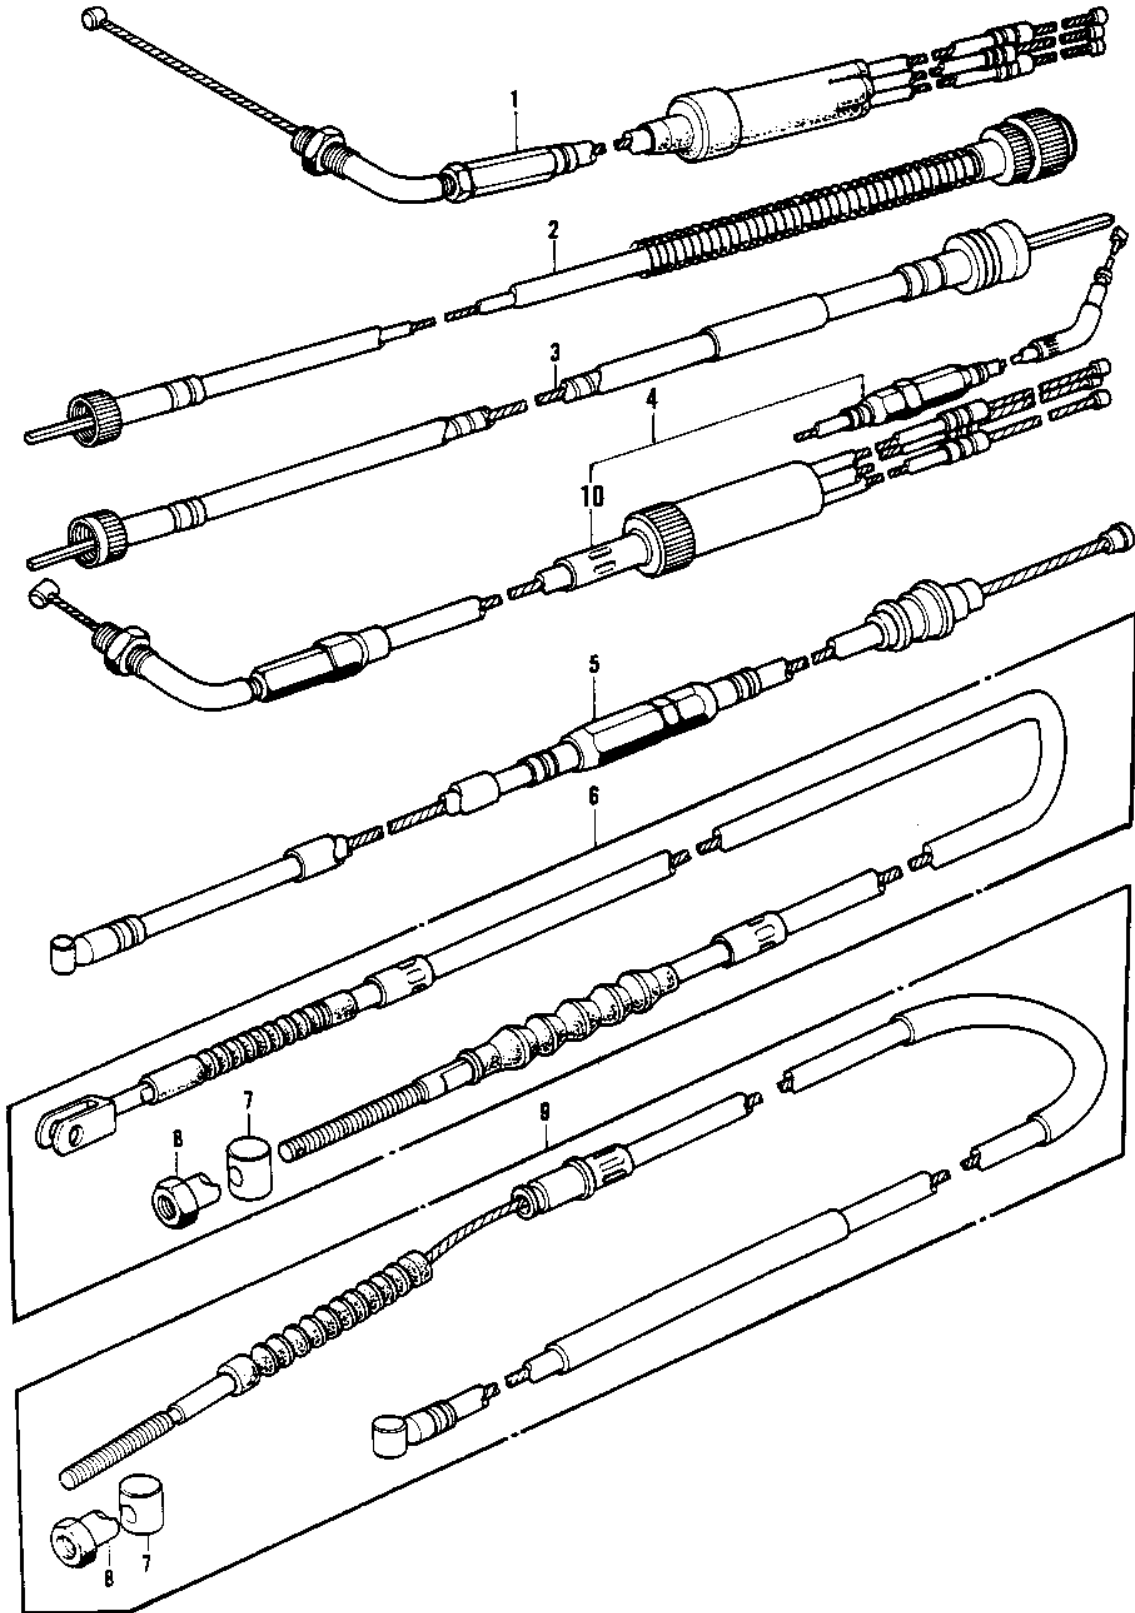

# 1974 Mach I PARTS DIAGRAM

## CABLES

# 1974 Mach I PARTS LIST

## CABLES

ITEM NAME	PART NUMBER	QUANTITY
CABLE-STARTER (Ref # 1)	54017-051	
CABLE,STARTER (Ref # 1)	54017-059	
CABLE-TACHOMETER (Ref # 2)	54018-016	
CABLE,SPEEDOMETER (Ref # 3)	54001-035	
CABLE-COMBINATION (Ref # 4)	54012-083	
CABLE,COMBINATION (Ref # 4)	54012-097	
CABLE,CLUTCH (Ref # 5)	54011-053	
CABLE-REAR BRAKE (Ref # 6)	54022-021	
CABLE,REAR BRAKE (Ref # 6)	54022-026	
PIN BRAKE ROD (Ref # 7)	92043-053	
NUT-BRAKE CABLE ADJST (Ref # 8)	92015-041	
CABLE-FRONT BRAKE (Ref # 9)	54005-061	
CABLE,FRONT BRAKE (Ref # 9)	54005-083	
CABLE,TROTTLE UPPER (Ref # 10)	54012-084-SP	
CABLE,TROTTLE UPPER (Ref # 10)	54012-097-SP	