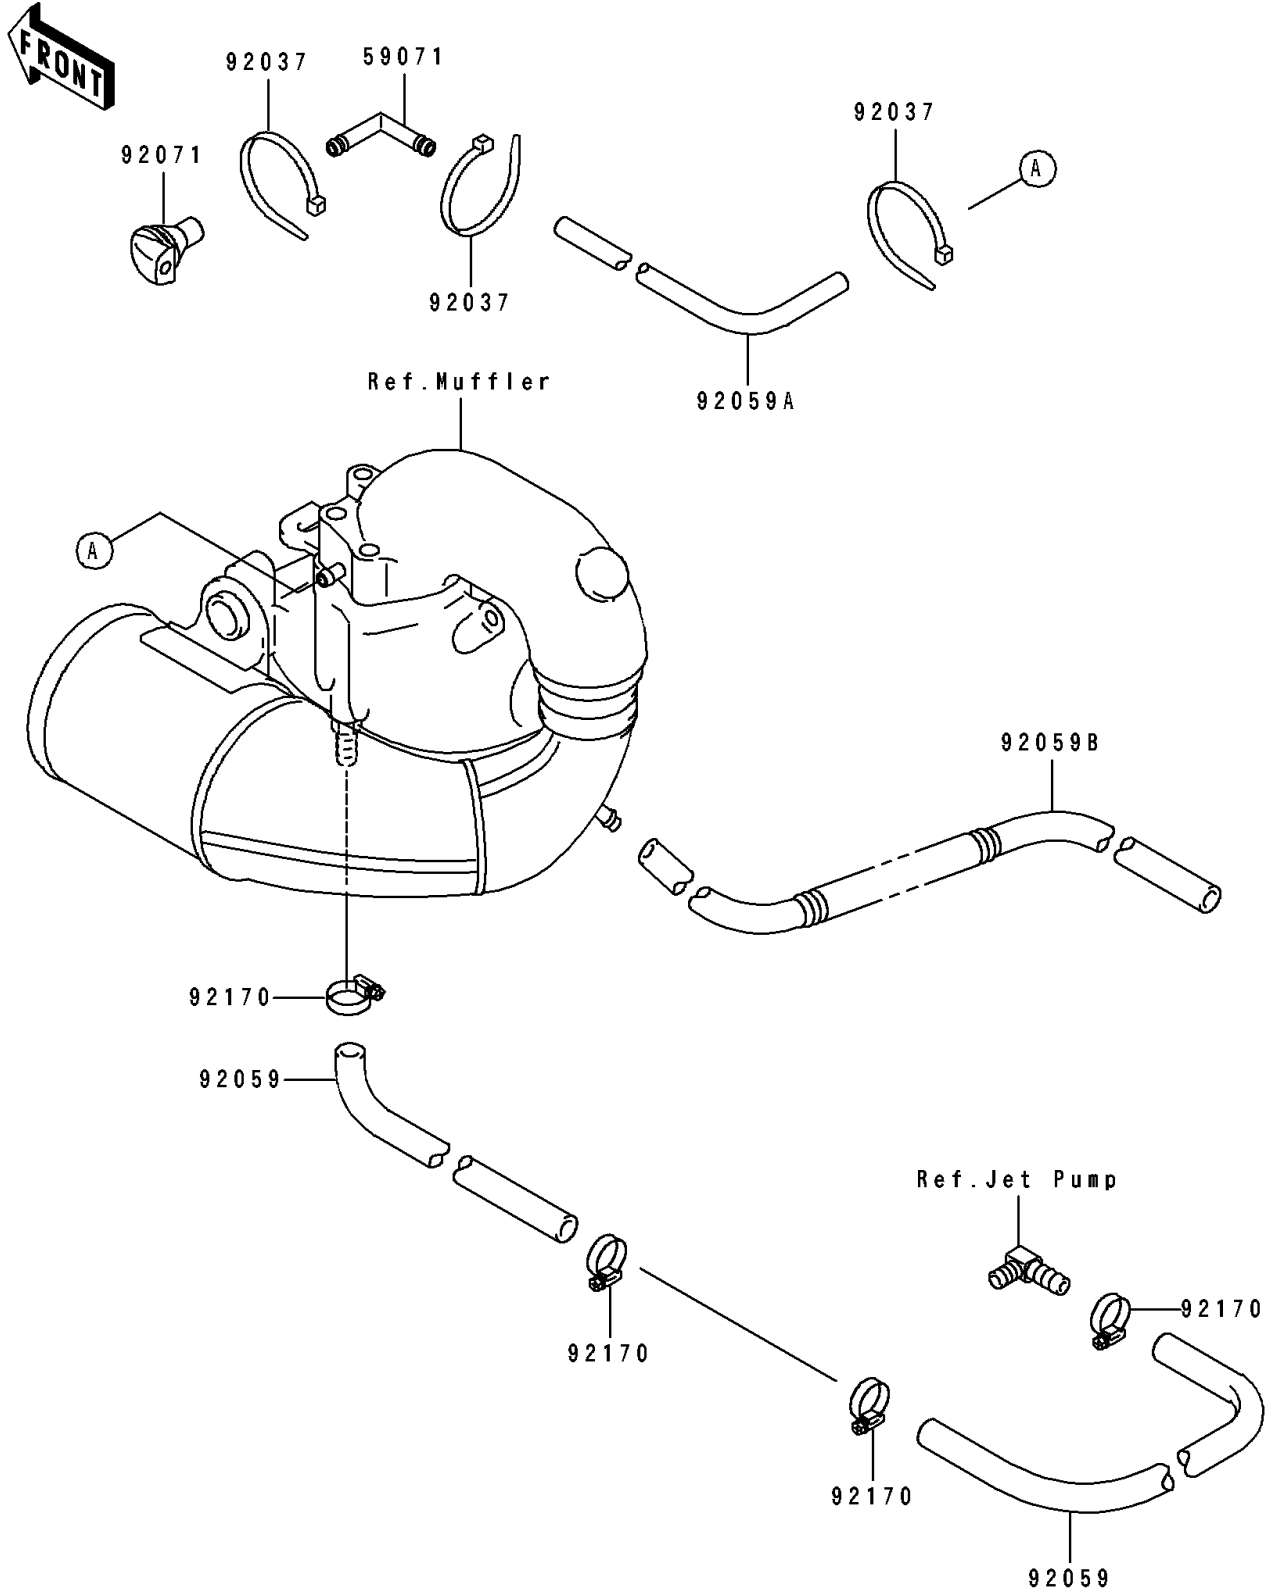

1991 650 SX PARTS DIAGRAM

Cooling

E3035

1991 650 SX PARTS LIST

Cooling

ITEM NAME	PART NUMBER	QUANTITY
JOINT (Ref # 59071)	59071-3706	1
CLAMP (Ref # 92037)	92037-1173	3
TUBE,9X16X400 (Ref # 92059)	92059-3793	2
TUBE (Ref # 92059A)	92059-3813	1
TUBE,L=490 (Ref # 92059B)	92059-3862	1
GROMMET (Ref # 92071)	92071-3736	1
CLAMP (Ref # 92170)	92170-3718	4