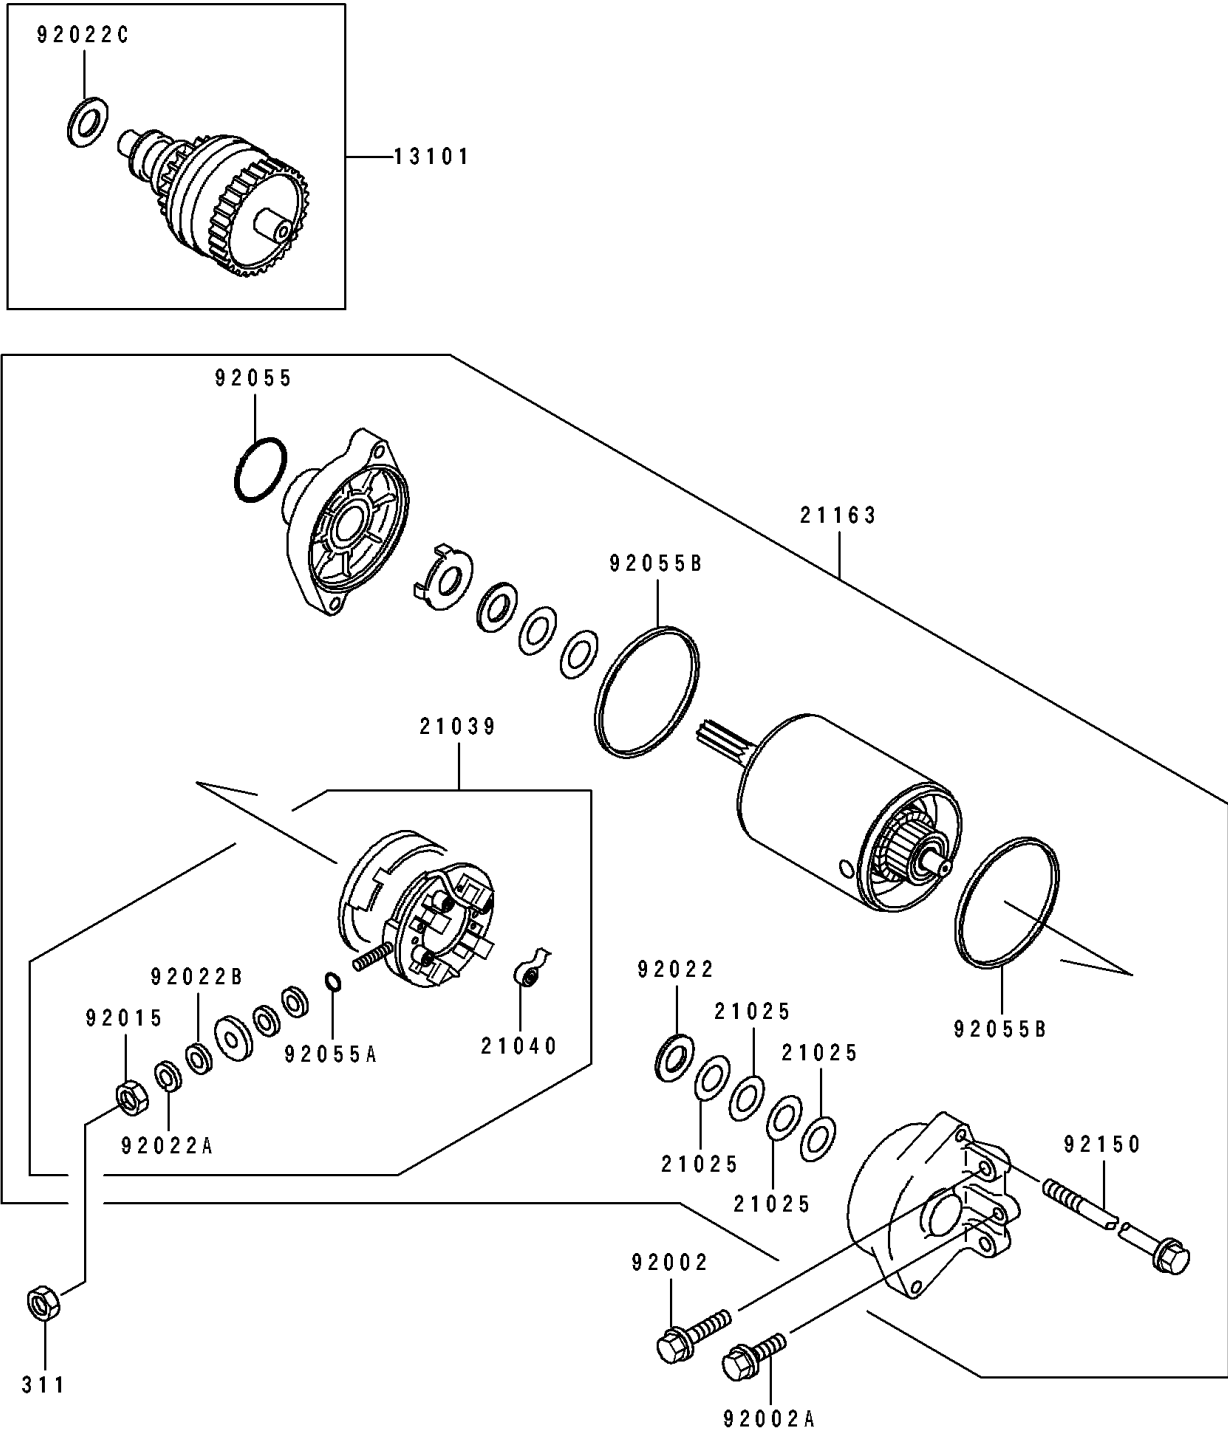

1993 650 SX PARTS DIAGRAM

Starter Motor

E1840

1993 650 SX PARTS LIST

Starter Motor

ITEM NAME	PART NUMBER	QUANTITY
GEAR-ASSY,ONEWAY (Ref # 13101)	13101-3703	1
WASHER,9.1X18X0.2 (Ref # 21025)	21025-011	4
BRUSH,CARBON (Ref # 21039)	21039-3703	1
SPRING-BRUSH (Ref # 21040)	21040-1055	4
STARTER-ELECTRIC (Ref # 21163)	21163-3709	1
BOLT,6X25 (Ref # 92002)	92002-3714	2
BOLT,6X12 (Ref # 92002A)	92002-3763	1
NUT,6MM (Ref # 92015)	92015-3710	1
WASHER,9.1X18X0.8 (Ref # 92022)	92022-1132	1
WASHER,6MM (Ref # 92022A)	92022-3711	1
WASHER,6MM (Ref # 92022B)	92022-3713	1
WASHER,12X24X1.0 (Ref # 92022C)	92022-3731	1
RING-O (Ref # 92055)	92055-1276	1
RING-O,4.5X2.0 (Ref # 92055A)	92055-1370	1
RING-O,STARTER MOTOR (Ref # 92055B)	92055-1381	2
BOLT (Ref # 92150)	92150-3772	2
NUT-HEX,6MM (Ref # 311)	311R0600	1