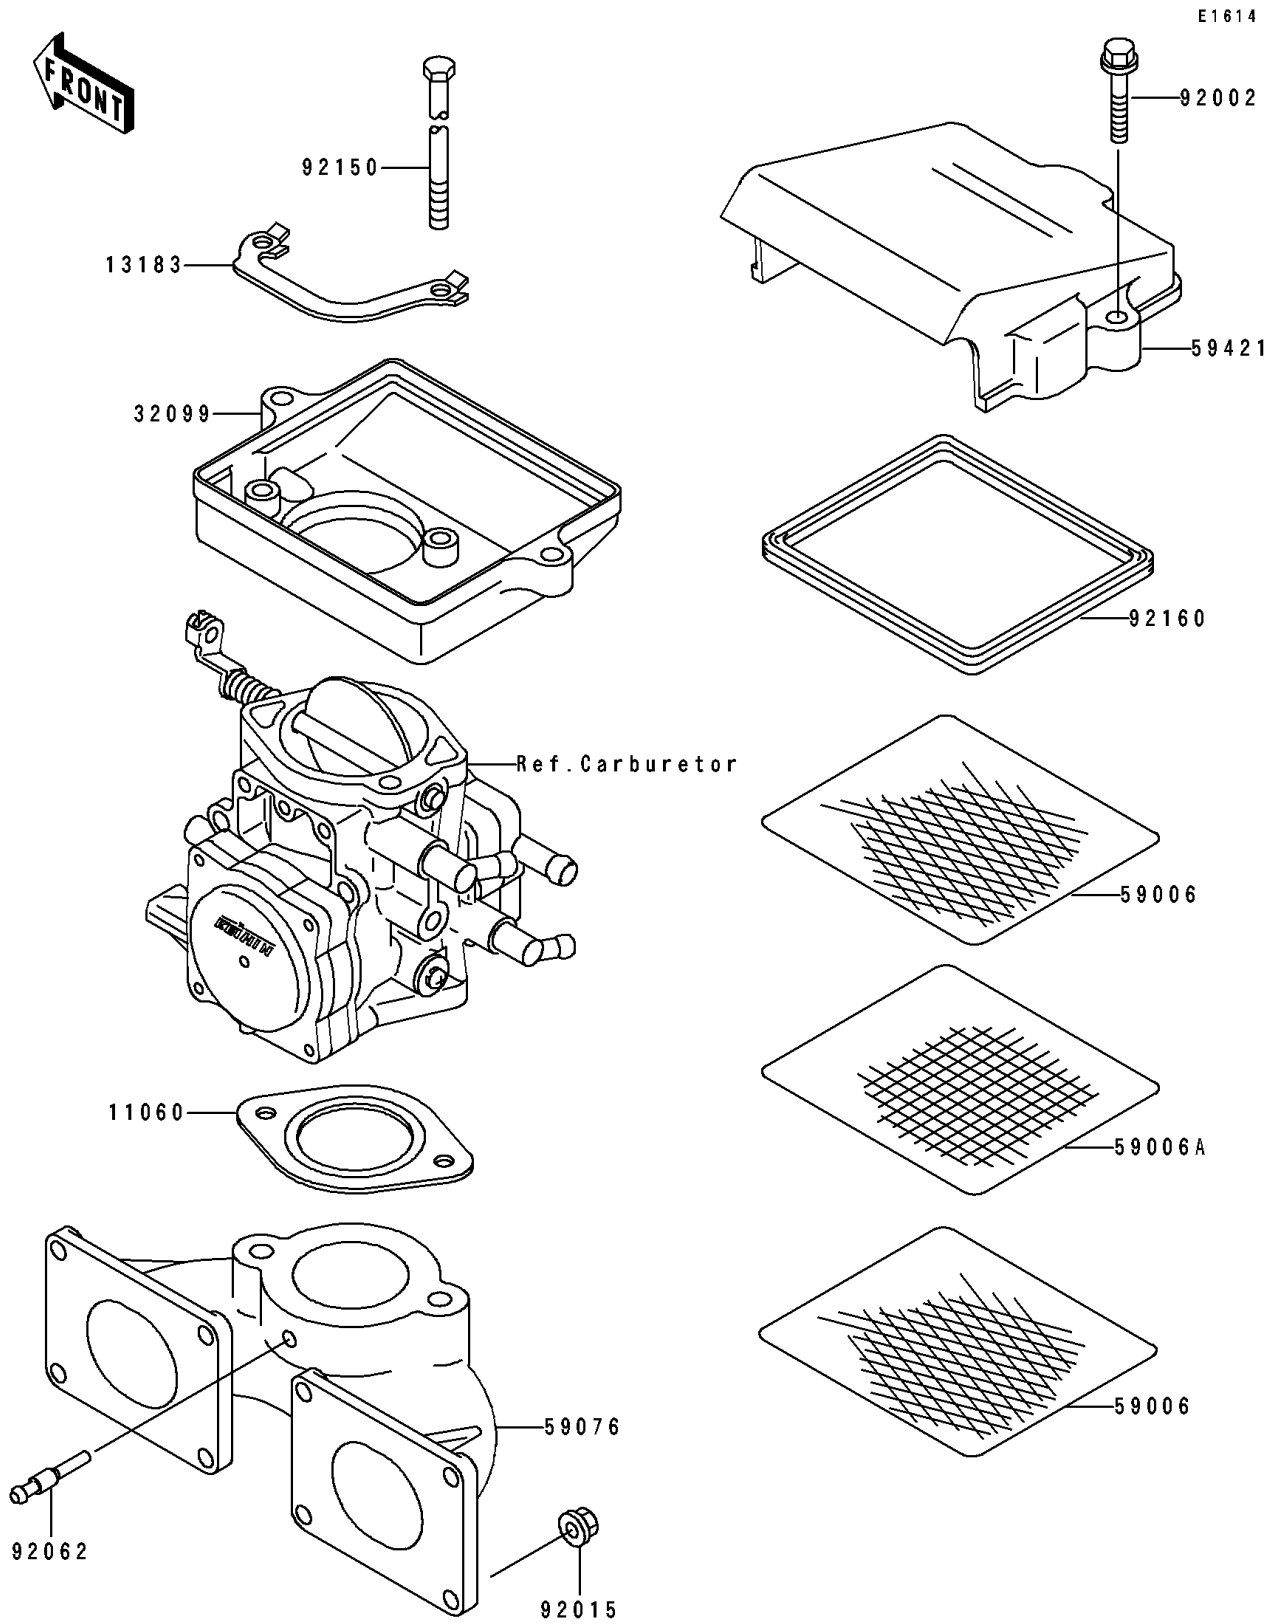

1992 650 SX PARTS DIAGRAM

Flame Arrester

1992 650 SX PARTS LIST

Flame Arrester

ITEM NAME	PART NUMBER	QUANTITY
GASKET,CARBURETOR (Ref # 11060)	11060-3716	1
PLATE (Ref # 13183)	13183-3726	1
CASE,FLAME ARRESTER (Ref # 32099)	32099-3747	1
ARRESTER-FLAME (Ref # 59006)	59006-3707	1
ARRESTER-FLAME (Ref # 59006A)	59006-3708	1
MANIFOLD-INTAKE (Ref # 59076)	59076-3708	1
COVER-INTAKE (Ref # 59421)	59421-3716	1
BOLT,6X30 (Ref # 92002)	92002-3726	1
NUT,6MM (Ref # 92015)	92015-3767	1
NOZZLE (Ref # 92062)	92062-3703	1
BOLT,6X125 (Ref # 92150)	92150-3784	1
DAMPER (Ref # 92160)	92160-3704	1