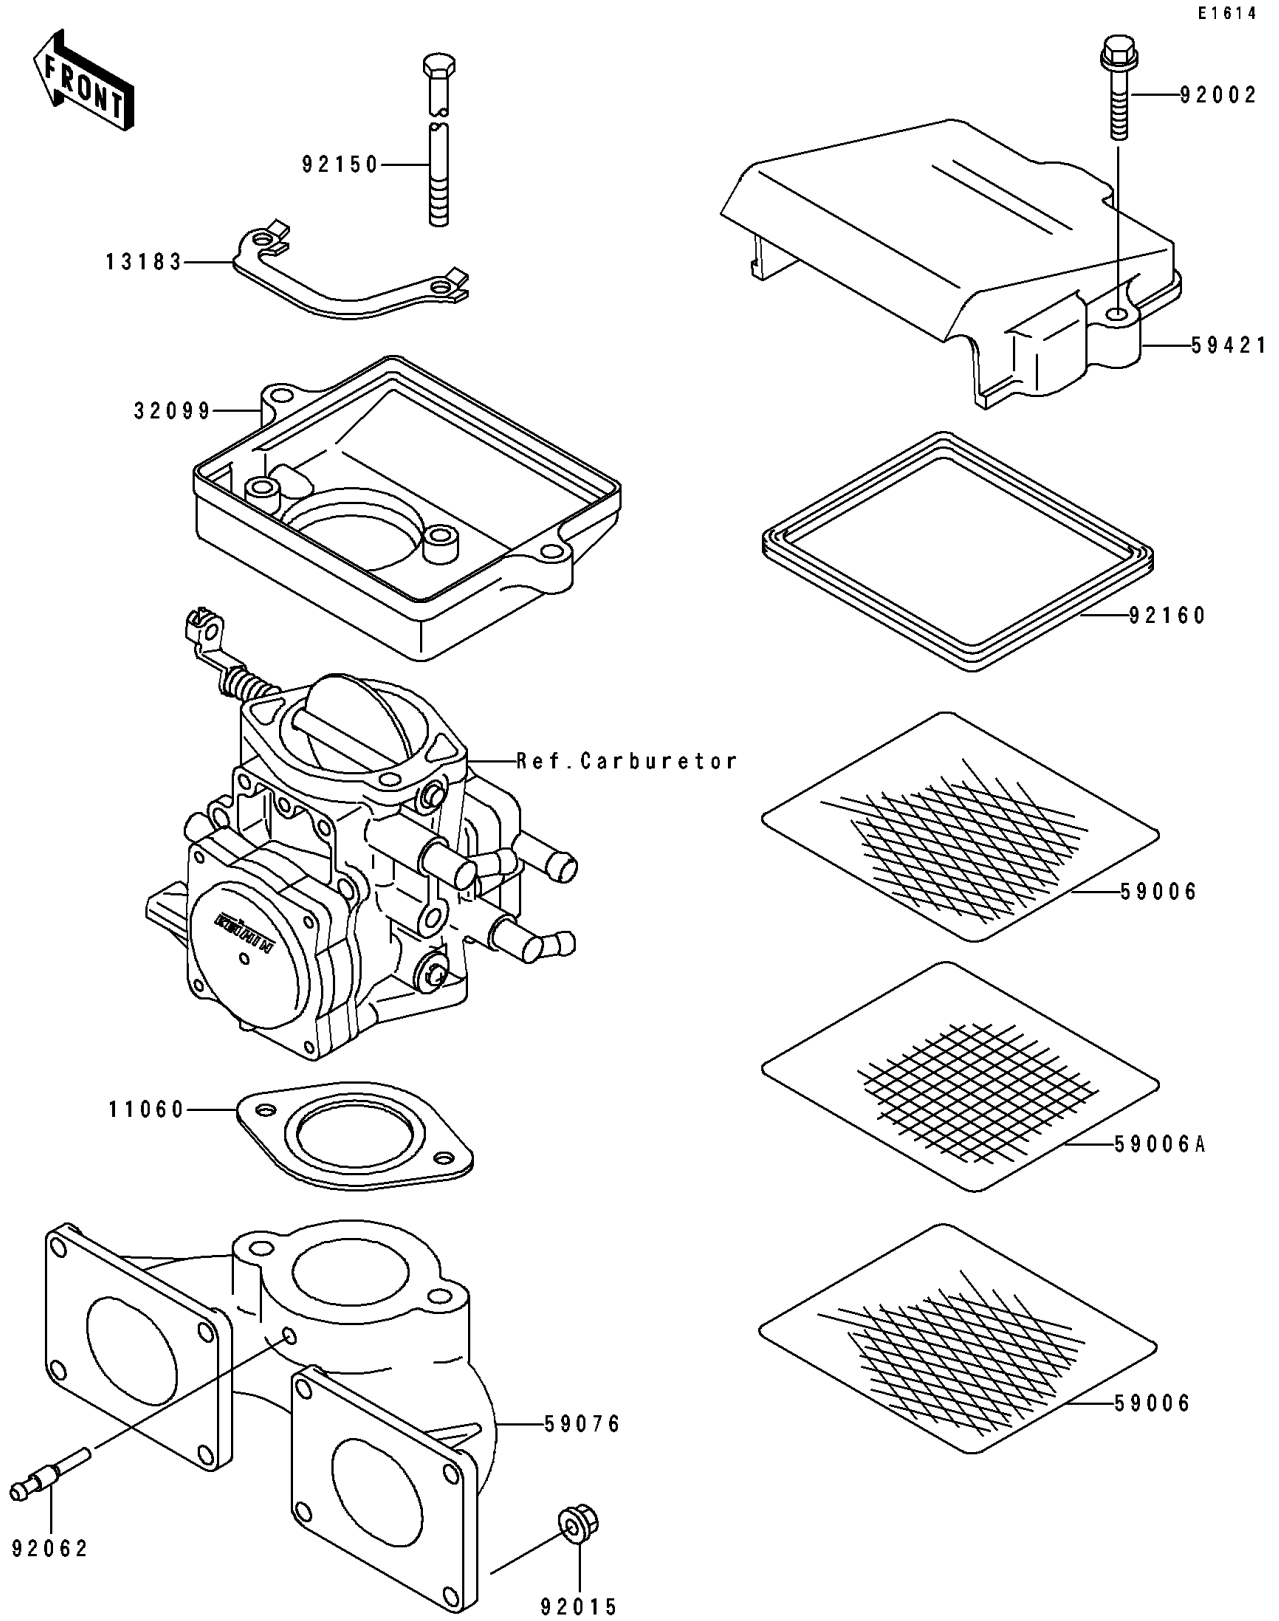

# 1991 650 SX PARTS DIAGRAM

## 1991 650 SX PARTS LIST

### Flame Arrester

ITEM NAME	PART NUMBER	QUANTITY
GASKET,CARBURETOR (Ref # 11060)	11060-3716	1
PLATE (Ref # 13183)	13183-3726	1
CASE,FLAME ARRESTER (Ref # 32099)	32099-3747	1
ARRESTER-FLAME (Ref # 59006)	59006-3707	2
ARRESTER-FLAME (Ref # 59006A)	59006-3708	1
MANIFOLD-INTAKE (Ref # 59076)	59076-3708	1
COVER-INTAKE (Ref # 59421)	59421-3716	1
BOLT,6X30 (Ref # 92002)	92002-3726	2
NUT,6MM (Ref # 92015)	92015-3767	8
NOZZLE (Ref # 92062)	92062-3703	1
BOLT,6X125 (Ref # 92150)	92150-3784	2
DAMPER (Ref # 92160)	92160-3704	1