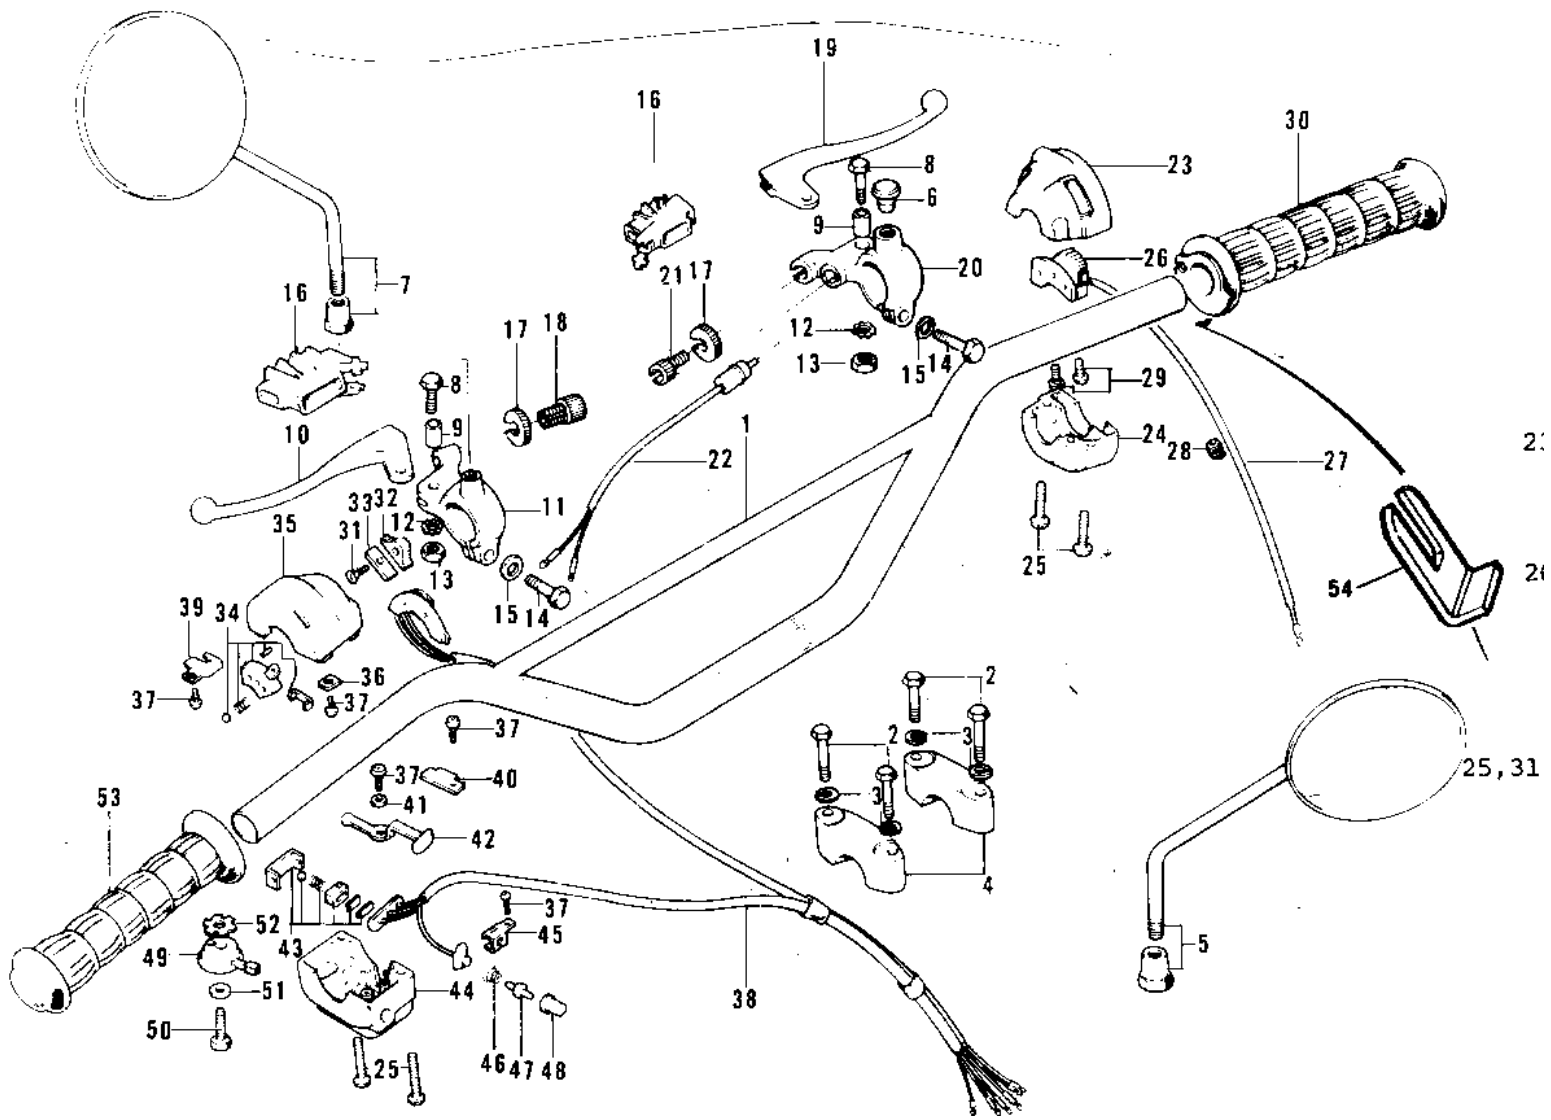

1975 F11-B PARTS DIAGRAM

HANDLEBAR (F11-A)

re