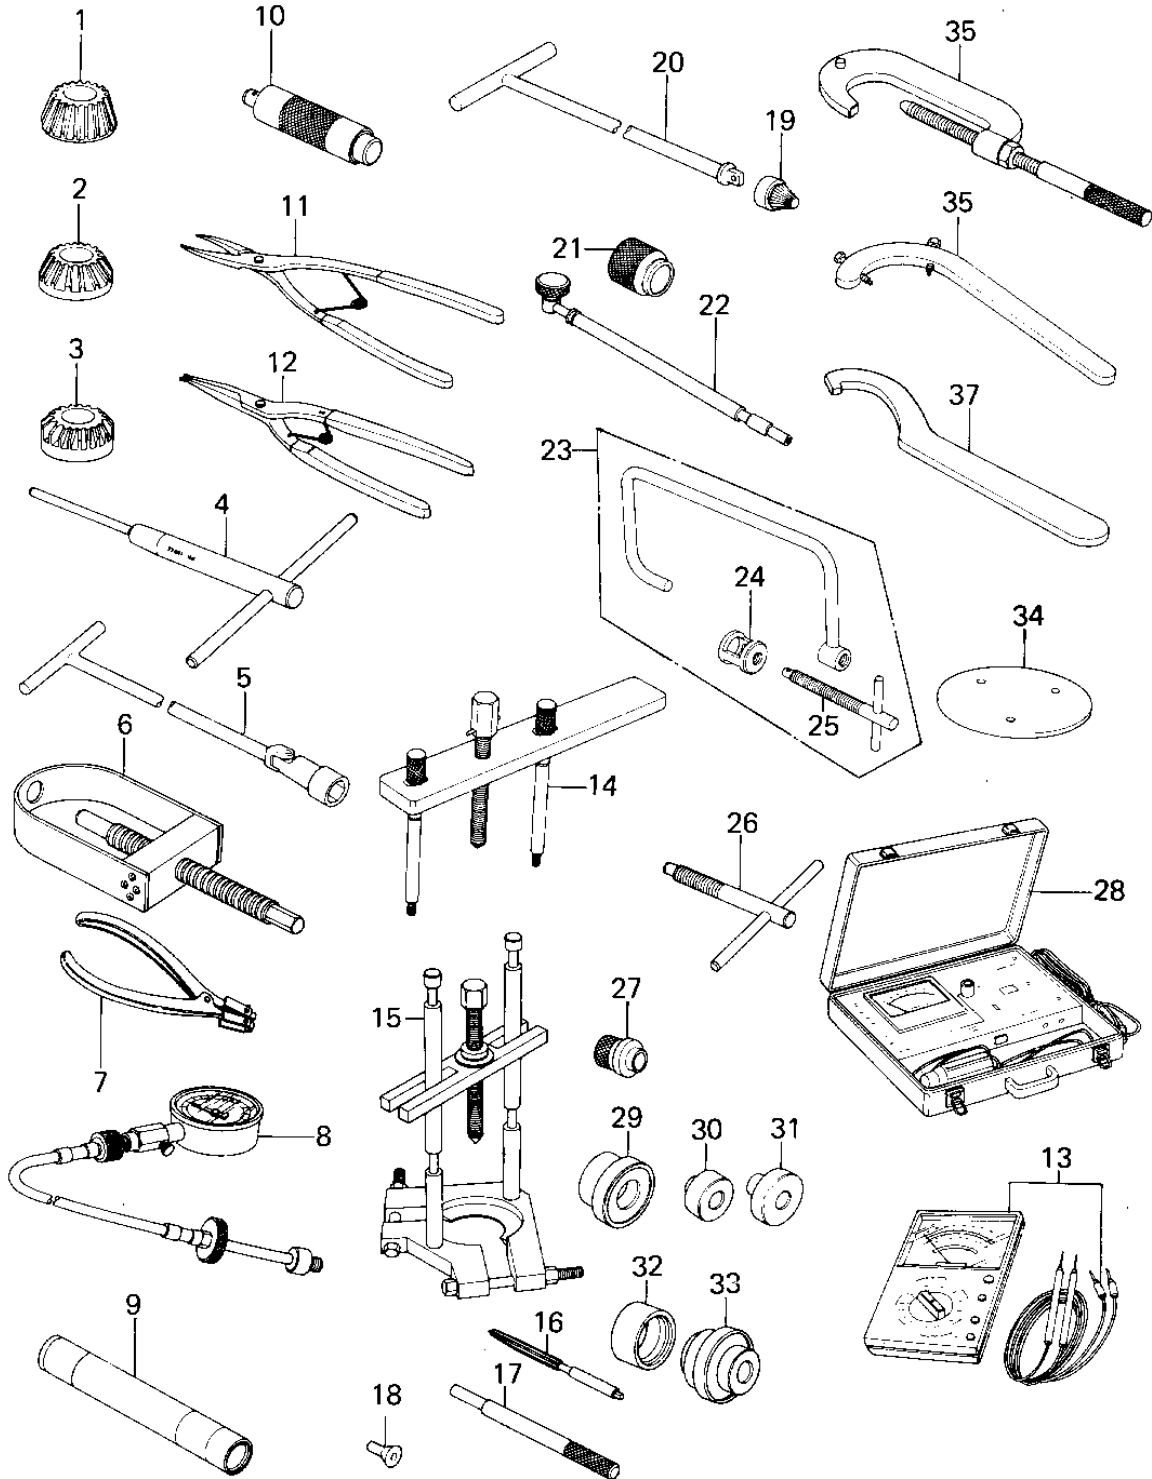

1978 KZ200-A1 PARTS DIAGRAM

SPECIAL SERVICE TOOLS

1978 KZ200-A1 PARTS LIST

SPECIAL SERVICE TOOLS

ITEM NAME	PART NUMBER	QUANTITY
*** N.L.A.*** (Canada) (Ref # 1)	57001-101	1
*** N.L.A.*** (Canada) (Ref # 2)	57001-102	1
*** N.L.A.*** (Canada) (Ref # 3)	57001-104	1
*** N.L.A.*** (Canada) (Ref # 4)	57001-106	1
WRENCH,SPARK PLUG (Canada) (Ref # 5)	57001-110	1
57001-910 (Canada) (Ref # 6)	57001-114	1
PLIERS-PISTON RING (Ref # 7)	57001-115	1
*** N.L.A.*** (Canada) (Ref # 8)	57001-123	1
DRIVER,STEM BEARING (Ref # 9)	57001-137	1
*** N.L.A.*** (Canada) (Ref # 10)	57001-139	1
PLIERS,CIRCLIP,INSIDE (Ref # 11)	57001-143	1
PLIERS,CIRCLIP,OUTSID (Ref # 12)	57001-144	1
MULTIMETER (Ref # 13)	57001-983	1
57001-1098 (Canada) (Ref # 14)	57001-153	1
PULLER,STEM BEARING (Ref # 15)	57001-158	1
REAMER,VALVE GUIDE (Ref # 16)	57001-162	1
ARBOR,VALVE GUIDE (Ref # 17)	57001-163	1
ADAPTER,2ND GEAR PULR (Ref # 18)	57001-317	1
57001-1011 (Canada) (Ref # 19)	57001-181	1
HANDLE,FORK CLY HOLDR (Ref # 20)	57001-183	1
57001-1219 (Canada) (Ref # 21)	57001-196	1
GAUGE,FUEL LEVEL (Ref # 22)	57001-208	1
COMPRESSOR,VLV SPRING (Ref # 23)	57001-241	1
57001-246 (Canada) (Ref # 24)	57001-242	1
BOLT,VALVE COMPRESER (Ref # 25)	57001-244	1
57001-1216 (Canada) (Ref # 26)	57001-254	1
GUIDE,SHIFT OIL SEAL (Ref # 27)	57001-264	1
*** N.L.A.*** (Canada) (Ref # 28)	57001-980	1
57001-1129 (Canada) (Ref # 29)	57001-283	1

1978 KZ200-A1 PARTS LIST

SPECIAL SERVICE TOOLS

ITEM NAME	PART NUMBER	QUANTITY
57001-1129 (Canada) (Ref # 30)	57001-288	1
57001-1129 (Canada) (Ref # 31)	57001-289	1
DRIVER,STEM BEARING (Ref # 32)	57001-292	1
*** N.L.A. *** (Canada) (Ref # 33)	57001-293	1
COVER-TIMING INSPECT. (Ref # 34)	57001-405	1
57001-1243 (Canada) (Ref # 35)	57001-307	1
57001-1313 (Canada) (Ref # 36)	57001-308	1
57001-1100 (Canada) (Ref # 37)	57001-320	1