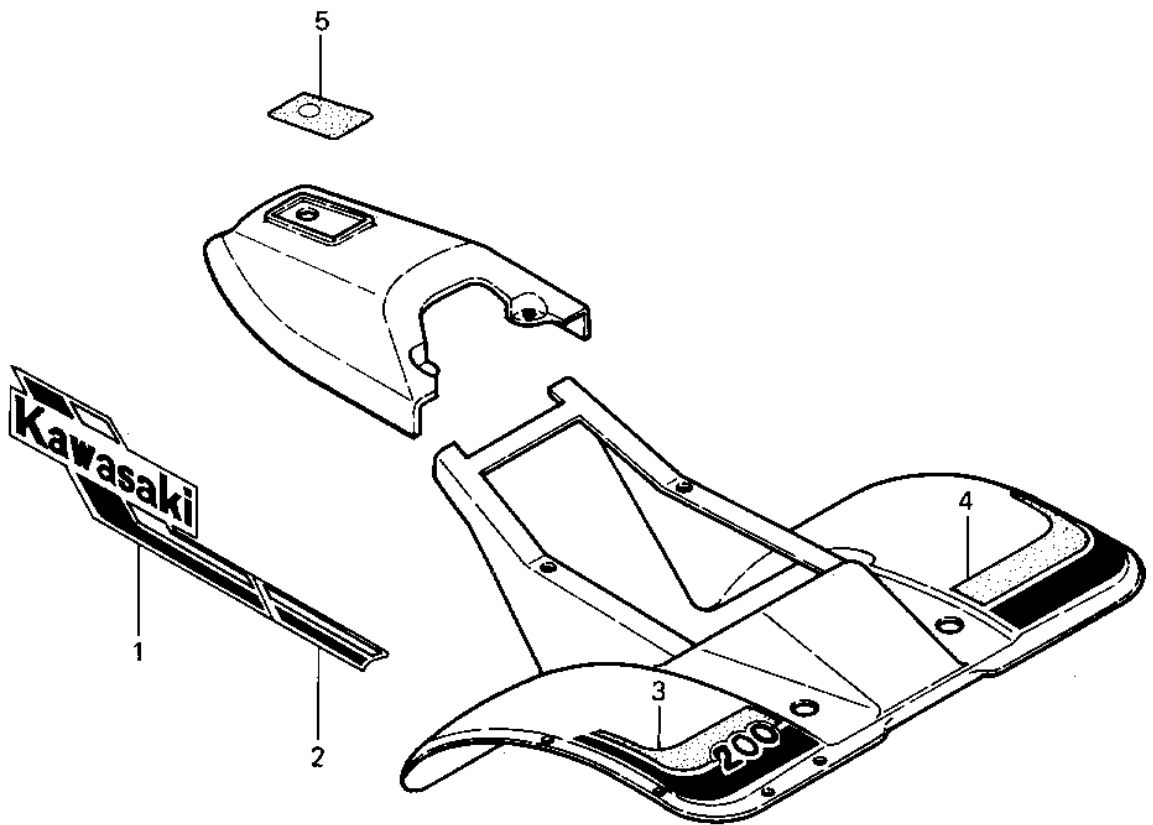

# 1982 KLT200 PARTS DIAGRAM

LABELS (KLT200-A1/A2)

# 1982 KLT200 PARTS LIST

LABELS (KLT200-A1/A2)

<b>ITEM NAME</b>	<b>PART NUMBER</b>	<b>QUANTITY</b>
EMBLEM,FRAME COVER (Ref # 1)	56014-4009	1
EMBLEM,FRAME COVER (Ref # 1)	56014-4010	1
DECAL L.H. (Ref # 2)	56027-4053	1
DECAL,R.H (Ref # 2)	56027-4054	1
PATTERN,R FENDER (Ref # 3)	56027-4051	1
PATTERN R FENDER (Ref # 4)	56027-4052	1
LABEL-IGNITION PLATE (Ref # 5)	56030-4001	1