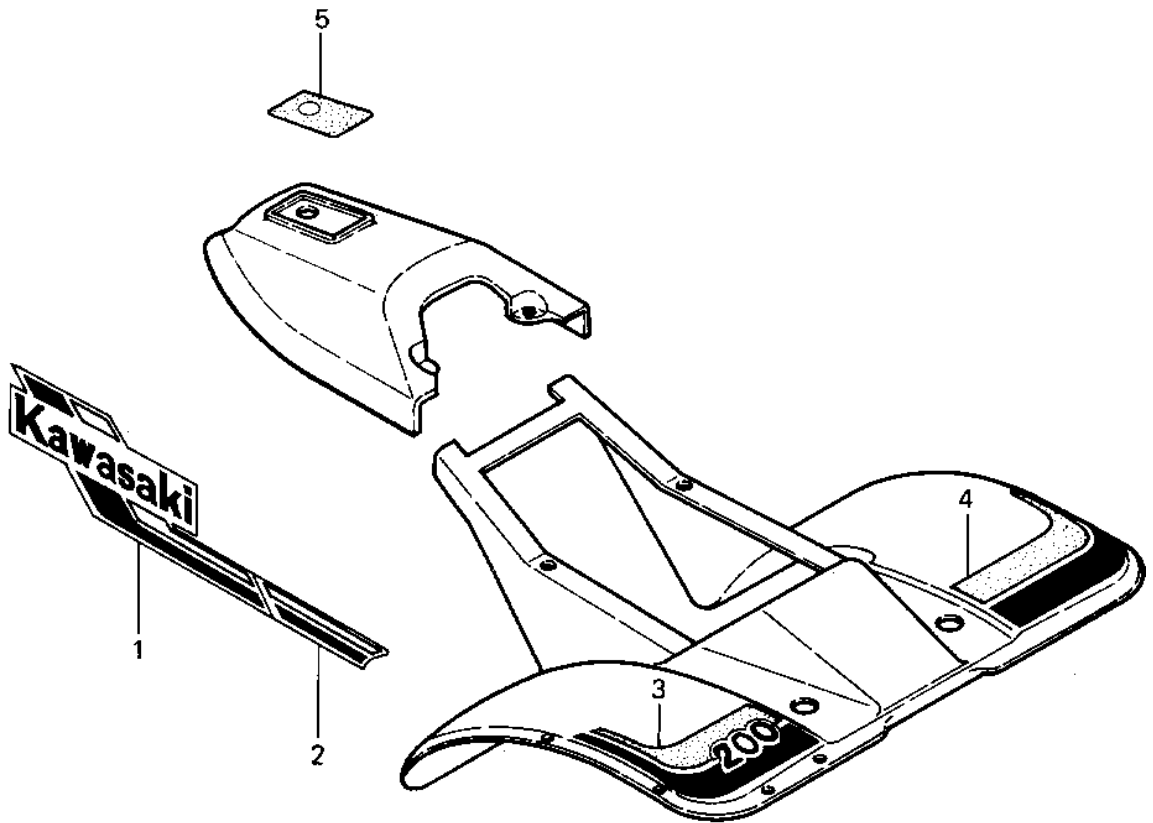

1981 KLT200 PARTS DIAGRAM

LABELS (KLT200-A1/A2)

1981 KLT200 PARTS LIST

LABELS (KLT200-A1/A2)

ITEM NAME	PART NUMBER	QUANTITY
EMBLEM,FRAME COVER (Ref # 1)	56014-4009	1
EMBLEM,FRAME COVER (Ref # 1)	56014-4010	1
DECAL L.H. (Ref # 2)	56027-4053	1
DECAL,R.H (Ref # 2)	56027-4054	1
PATTERN,R FENDER (Ref # 3)	56027-4051	1
PATTERN R FENDER (Ref # 4)	56027-4052	1
LABEL-IGNITION PLATE (Ref # 5)	56030-4001	1