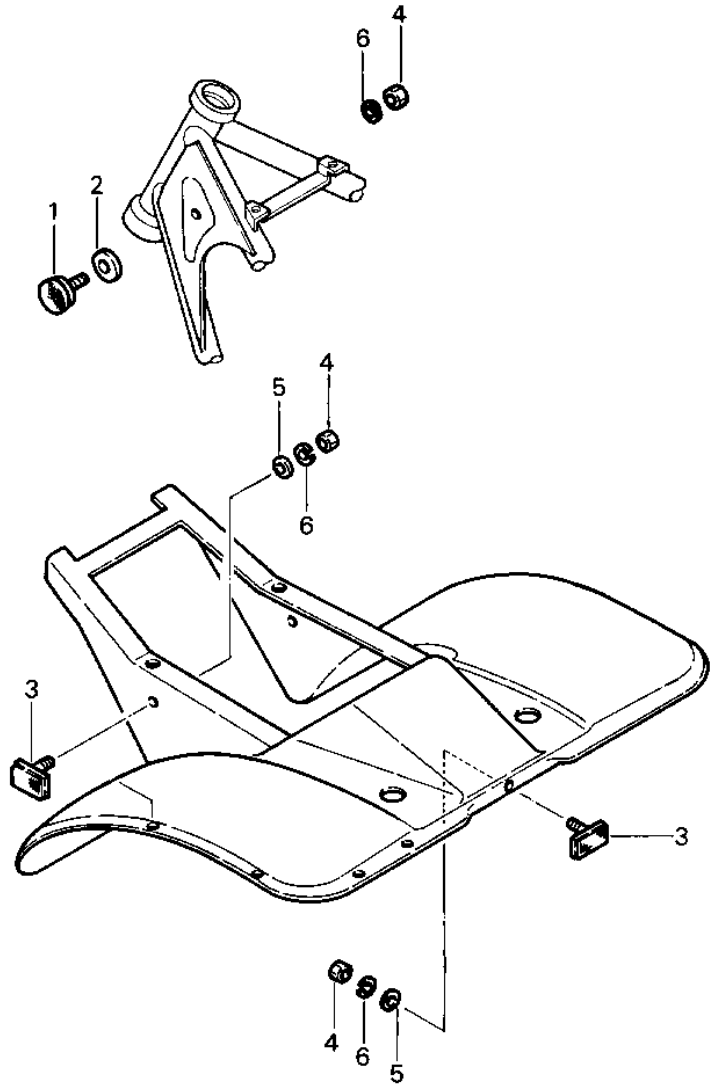

1982 KLT200 PARTS DIAGRAM

REFLECTORS (CANADA) ('81-'82 KLT200-A1/A)

1982 KLT200 PARTS LIST

REFLECTORS (CANADA) ('81-'82 KLT200-A1/A)

ITEM NAME	PART NUMBER	QUANTITY
REFLECTOR,REFLEX (Ref # 1)	28012-016	2
DAMPER RUBBER,REFLECT (Ref # 2)	92094-011	2
REFLECTOR-REFLEX,RR (Ref # 3)	28012-1054	3
NUT,5MM (Ref # 4)	311B0500	5
WASHER PLAIN 5MM (Ref # 5)	411B0500	3
WASHER SPRING 5MM (Ref # 6)	461F0500	5