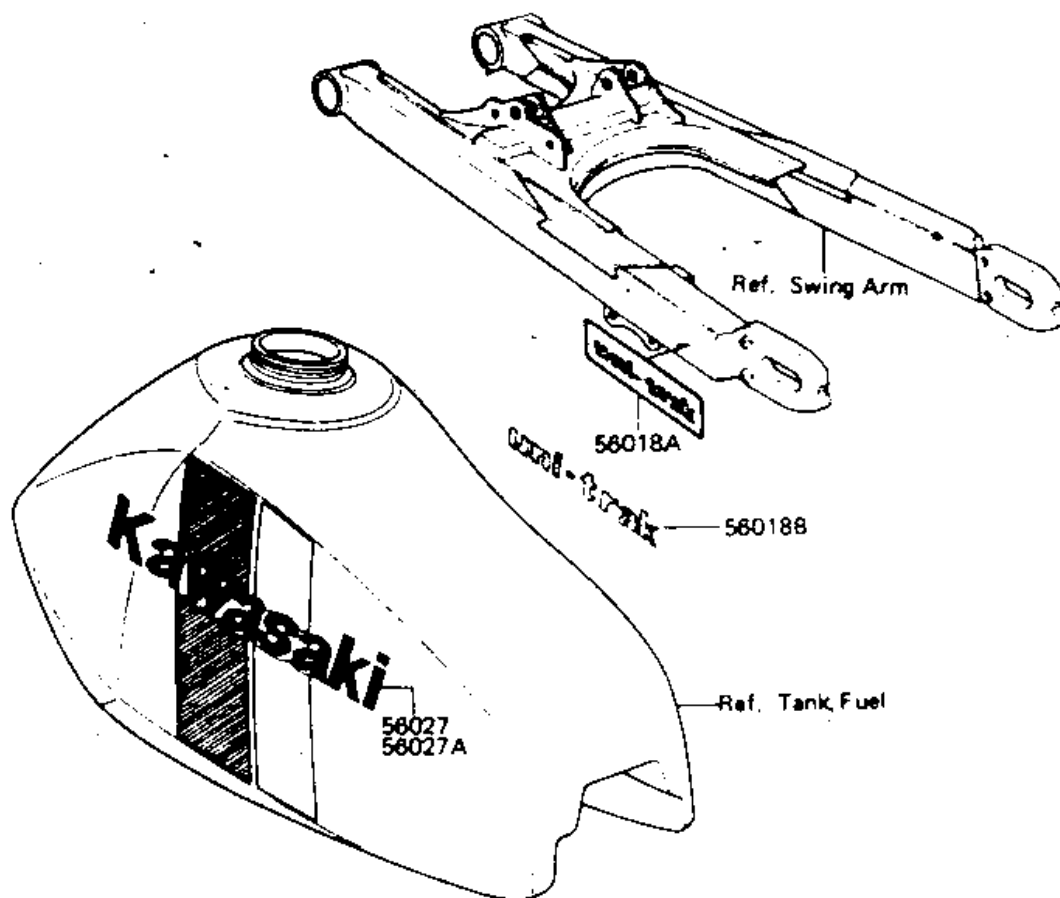

1982 KDX175 PARTS DIAGRAM

LABELS ('81-'82 A2/A3)

F2860-0071

1982 KDX175 PARTS LIST

LABELS ('81-'82 A2/A3)

ITEM NAME	PART NUMBER	QUANTITY
EMBLEM,SIDE COVER (Ref # 56018)	56018-1140	1
MARK (Ref # 56018A)	56018-1157	1
MARK,SWGARM,UNI-TRAK (Ref # 56018B)	56018-1286	1
EMBLEM,FUEL TANK,L.H (Ref # 56027)	56027-1855	1
EMBLEM,FUEL TANK,R.H (Ref # 56027A)	56027-1856	1