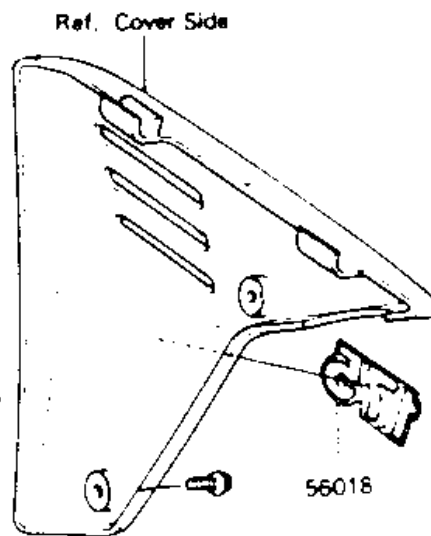

1982 KDX175 PARTS DIAGRAM

LABELS ('81-'82 A2/A3)

F2860-0071

1982 KDX175 PARTS LIST

LABELS ('81-'82 A2/A3)

ITEM NAME	PART NUMBER	QUANTITY
EMBLEM,SIDE COVER (Ref # 56018)	56018-1140	2
MARK (Ref # 56018A)	56018-1157	2
MARK,SWGARM,UNI-TRAK (Ref # 56018B)	56018-1286	2
EMBLEM,FUEL TANK,L.H (Ref # 56027)	56027-1855	1
EMBLEM,FUEL TANK,R.H (Ref # 56027A)	56027-1856	1