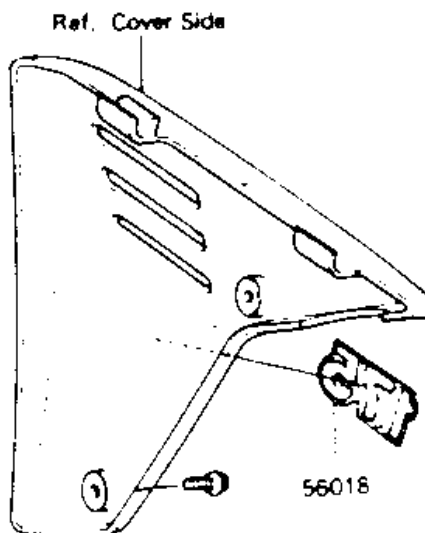

1982 KDX175 PARTS DIAGRAM

LABELS ('81-'82 A2/A3)

F2860-0071

1982 KDX175 PARTS LIST

LABELS ('81-'82 A2/A3)

ITEM NAME	PART NUMBER	QUANTITY
EMBLEM,SIDE COVER (Ref # 56018)	56018-1140	1
MARK (Ref # 56018A)	56018-1157	1
MARK,SWGARM,UNI-TRAK (Ref # 56018B)	56018-1286	1
EMBLEM,FUEL TANK,L.H (Ref # 56027)	56027-1855	1
EMBLEM,FUEL TANK,R.H (Ref # 56027A)	56027-1856	1