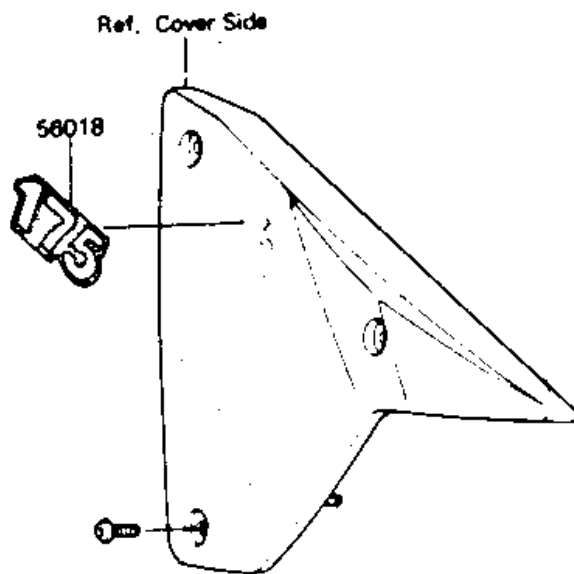

1982 KDX175 PARTS DIAGRAM

LABELS ('81-'82 A2/A3)

F2860-0071

1982 KDX175 PARTS LIST

LABELS ('81-'82 A2/A3)

ITEM NAME	PART NUMBER	QUANTITY
EMBLEM,SIDE COVER (Ref # 56018)	56018-1140	1
MARK (Ref # 56018A)	56018-1157	1
MARK,SWGARM,UNI-TRAK (Ref # 56018B)	56018-1286	1
EMBLEM,FUEL TANK,L.H (Ref # 56027)	56027-1855	1
EMBLEM,FUEL TANK,R.H (Ref # 56027A)	56027-1856	1