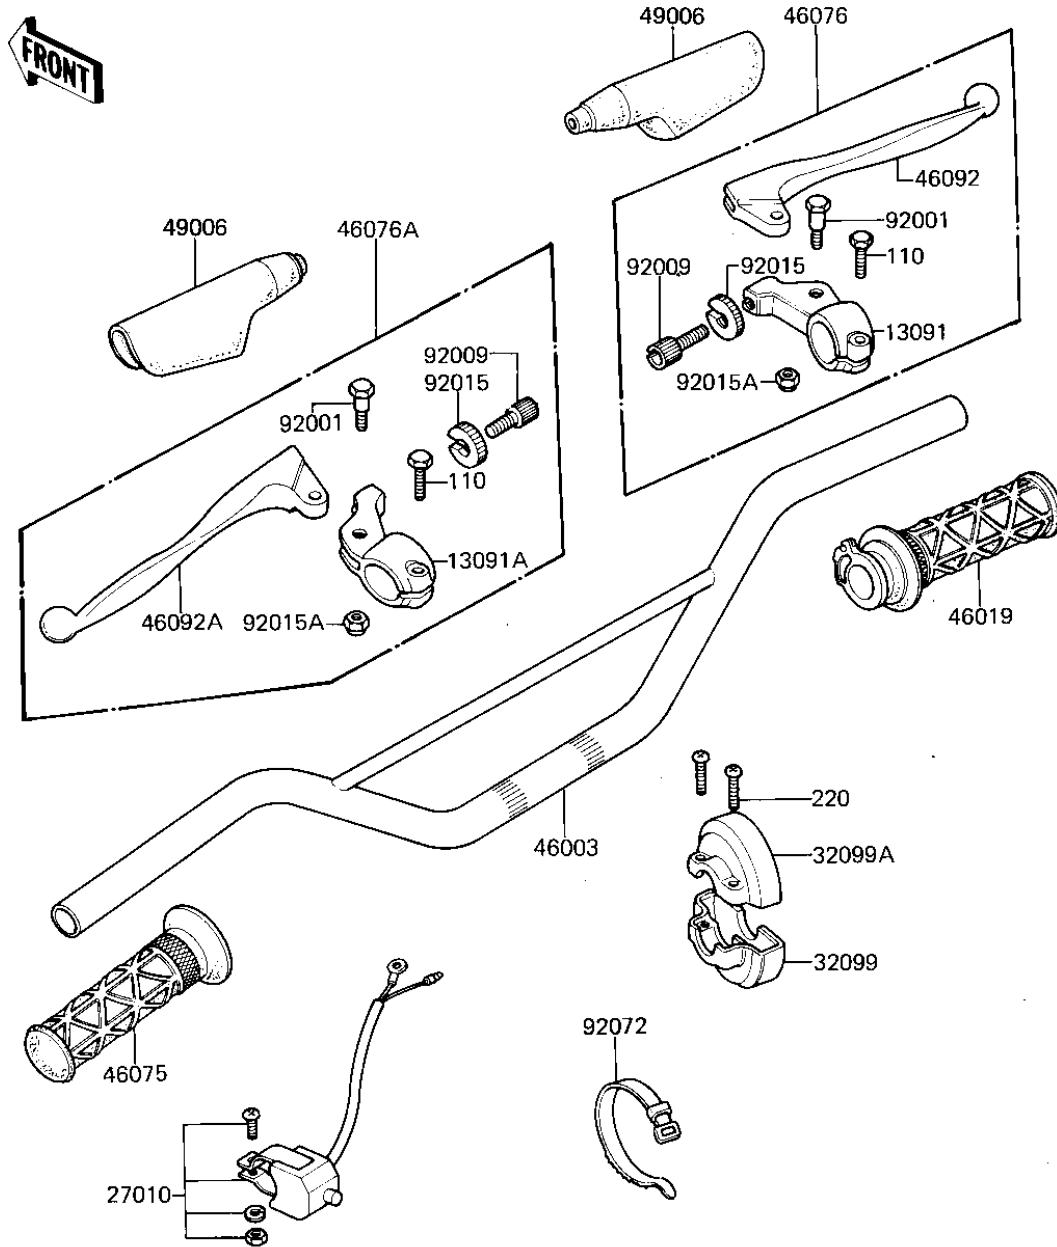

1982 KDX175 PARTS DIAGRAM

HANDLEBAR (KDX175-A2)

1982 KDX175 PARTS LIST

HANDLEBAR (KDX175-A2)

ITEM NAME	PART NUMBER	QUANTITY
HOLDER,F.BRAKE LEVER (Ref # 13091)	46060-010-21	1
HOLDER,CLUTCH LEVER (Ref # 13091A)	46094-014-21	1
SWITCH,ASSY,ENG STOP (Ref # 27010)	27010-1018	1
HOUSING CONTROL,R.H. (Ref # 32099)	32099-1011	1
CASE,R.H,GRIP,UPPER (Ref # 32099A)	32099-1014	1
HANDLEBAR (Ref # 46003)	46003-1054	1
GRIP-ASSY (Ref # 46019)	46019-1012	1
GRIP (Ref # 46075)	46075-1015	1
LEVER ASSY,FRONT BRA (Ref # 46076)	46076-1003	1
LEVER ASSY,CLUTCH (Ref # 46076A)	46076-1004	1
FRONT BRAKE LEVER (Ref # 46092)	46058-018	1
LEVER, CLUTCH (Ref # 46092A)	46092-021	1
DUST COVER (Ref # 49006)	46071-003	2
BOLT,HEX HEAD,6MM (Ref # 92001)	92001-140	2
SCREW,CABLE ADJUST (Ref # 92009)	46055-009	2
NUT,CABLE ADJUST LOC (Ref # 92015)	46056-006	2
NUT (Ref # 92015A)	92019-008	2
BAND,SHORT (Ref # 92072)	92072-030	2
BOLT-UPSET (Ref # 110)	112N0620	2
SCREW PAN HEAD 5X20 (Ref # 220)	220B0520	2